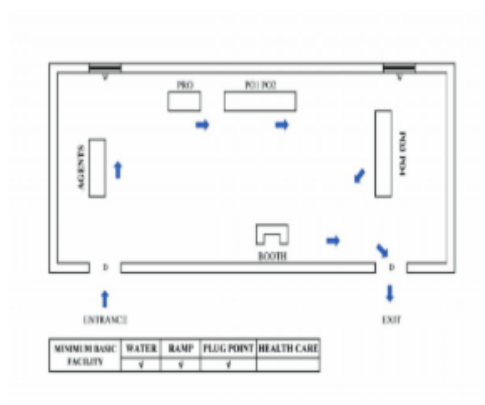

নির্বাচক নিবন্ধন আধিকারিকের স্বাক্ষর

Nazri Naksha

Google Map View

Polling Station Building Front View

Polling Station Front View

Cad View

Key MAP View

বিধানসভা নির্বাচনক্ষেত্রের নং, নাম : 241-জয়পুর
ভাগ নং, নাম : 1-বেলামু,টোলা কুসুমটিকরি, মাঝি,সহিস,সিংপাড়া