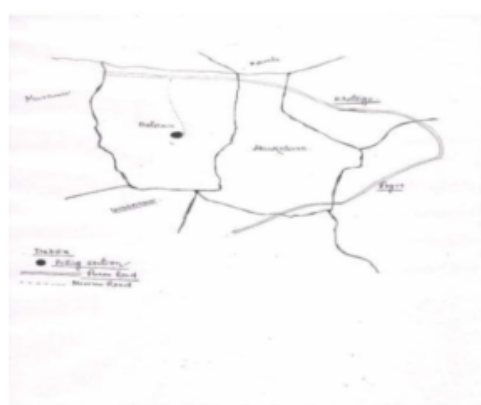

নির্বাচক নিবন্ধন আধিকারিকের স্বাক্ষর

Nazri Naksha

Google Map View

Polling Station Building Front View

Polling Station Front View

Cad View

Key MAP View

বিধানসভা নির্বাচনক্ষেত্রের নং, নাম : 241-জয়পুর
ভাগ নং, নাম : 1-বেলামু,টোলা কুসুমটিকরি, মাঝি,সহিস,সিংপাড়া