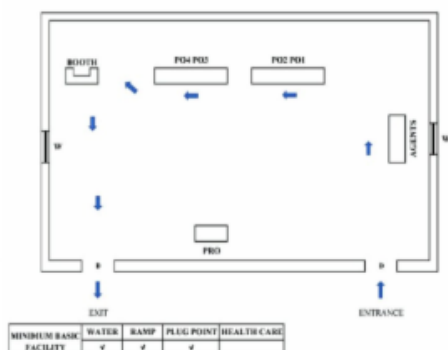

নির্বাচক নিবন্ধন আধিকারিকের স্বাক্ষর

Nazri Naksha

Google Map View

Polling Station Building Front View

Polling Station Front View

Cad View

Key MAP View

1 নাম : শ্রীকান্ত কর্মকার পিতার নাম: অর্জুন কর্মকার বাড়ির নং : n0106 বয়স : 67 লিঙ্গ : পুরুষ ফটো উপলব্ধ	WB/34/238/033539	2 নাম : সঞ্জতি কর্মকার স্বামীর নাম: শ্রীকান্ত কর্মকার বাড়ির নং : n0106 বয়স : 44 লিঙ্গ : মহিলা ফটো উপলব্ধ	MJP2178226	3 নাম : ভীষ্ম কর্মকার পিতার নাম: অর্জুন কর্মকার বাড়ির নং : n0106 বয়স : 59 লিঙ্গ : পুরুষ ফটো উপলব্ধ	MJP2178234
4 নাম : হাড়িরাম কর্মকার পিতার নাম: ধীরু কর্মকার বাড়ির নং : n0107 বয়স : 89 লিঙ্গ : পুরুষ ফটো উপলব্ধ	WB/34/238/033460	5 নাম : দীনবন্ধু কর্মকার পিতার নাম: হাড়িরাম কর্মকার বাড়ির নং : n0107 বয়স : 69 লিঙ্গ : পুরুষ ফটো উপলব্ধ	WB/34/238/033029	6 নাম : প্রমিলা কর্মকার স্বামীর নাম: সবেশ্বর কর্মকার বাড়ির নং : n0107 বয়স : 43 লিঙ্গ : মহিলা ফটো উপলব্ধ	MJP2178309
7 নাম : মহেশ্বর কর্মকার পিতার নাম: মঙ্গল কর্মকার বাড়ির নং : n0108 বয়স : 59 লিঙ্গ : পুরুষ ফটো উপলব্ধ	WB/34/238/033462	8 নাম : লতিকা কর্মকার স্বামীর নাম: মহেশ্বর কর্মকার বাড়ির নং : n0108 বয়স : 54 লিঙ্গ : মহিলা ফটো উপলব্ধ	WB/34/238/033387	9 নাম : অবনী কর্মকার পিতার নাম: সোনারাম কর্মকার বাড়ির নং : n0108 বয়স : 55 লিঙ্গ : পুরুষ ফটো উপলব্ধ	WB/34/238/033363
10 নাম : কৌশল্যা কর্মকার স্বামীর নাম: অবনী কর্মকার বাড়ির নং : n0108 বয়স : 49 লিঙ্গ : মহিলা ফটো উপলব্ধ	WB/34/238/033388	11 নাম : কামদেব কর্মকার পিতার নাম: খিরু কর্মকার বাড়ির নং : n0109 বয়স : 76 লিঙ্গ : পুরুষ ফটো উপলব্ধ	WB/34/238/033301	12 নাম : চিত্তা কর্মকার স্বামীর নাম: কামদেব কর্মকার বাড়ির নং : n0109 বয়স : 67 লিঙ্গ : মহিলা ফটো উপলব্ধ	WB/34/238/033323
13 নাম : উপাসী কর্মকার স্বামীর নাম: আষাঢ়ী কর্মকার বাড়ির নং : n0109 বয়স : 67 লিঙ্গ : মহিলা ফটো উপলব্ধ	WB/34/238/033391	14 নাম : পল্টু কর্মকার মায়ের নাম: উপাসী কর্মকার বাড়ির নং : n0109 বয়স : 37 লিঙ্গ : পুরুষ ফটো উপলব্ধ	MJP2895167	15 নাম : শম্ভু কর্মকার পিতার নাম: সিদাম কর্মকার বাড়ির নং : n0110 বয়স : 71 লিঙ্গ : পুরুষ ফটো উপলব্ধ	WB/34/238/033784
16 নাম : সর্বেশ্বর কর্মকার পিতার নাম: শম্ভু কর্মকার বাড়ির নং : n0110 বয়স : 54 লিঙ্গ : পুরুষ ফটো উপলব্ধ	ILY1402783	17 নাম : দীপক কর্মকার পিতার নাম: শম্ভু কর্মকার বাড়ির নং : n0110 বয়স : 33 লিঙ্গ : পুরুষ ফটো উপলব্ধ	ILY1403039	18 নাম : মদন কর্মকার পিতার নাম: সিদাম কর্মকার বাড়ির নং : n0110 বয়স : 64 লিঙ্গ : পুরুষ ফটো উপলব্ধ	WB/34/238/033463
19 নাম : পার্বতী কর্মকার স্বামীর নাম: মদন কর্মকার বাড়ির নং : n0110 বয়স : 57 লিঙ্গ : মহিলা ফটো উপলব্ধ	WB/34/238/033621	20 নাম : ভরত কর্মকার পিতার নাম: মদন কর্মকার বাড়ির নং : n0110 বয়স : 36 লিঙ্গ : পুরুষ ফটো উপলব্ধ	ILY1269802	21 নাম : অজিত কর্মকার পিতার নাম: সিদাম কর্মকার বাড়ির নং : n0110 বয়স : 56 লিঙ্গ : পুরুষ ফটো উপলব্ধ	WB/34/238/033339
22 নাম : আকলী কর্মকার স্বামীর নাম: অজিত কর্মকার বাড়ির নং : n0110 বয়স : 50 লিঙ্গ : মহিলা ফটো উপলব্ধ	WB/34/238/033416	23 নাম : দিলীপ কর্মকার পিতার নাম: অজিত কর্মকার বাড়ির নং : n0110 বয়স : 30 লিঙ্গ : পুরুষ ফটো উপলব্ধ	ILY1676949	24 নাম : সোনামনী কর্মকার স্বামীর নাম: হরেন কর্মকার বাড়ির নং : n0107 বয়স : 50 লিঙ্গ : মহিলা ফটো উপলব্ধ	MJP2652972
25 নাম : সম্বরী কর্মকার স্বামীর নাম: জীতেন লোহার বাড়ির নং : n0107 বয়স : 32 লিঙ্গ : মহিলা ফটো উপলব্ধ	ILY1677129	26 নাম : জীতেন লোহার পিতার নাম: কুহক কর্মকার বাড়ির নং : n0107 বয়স : 37 লিঙ্গ : পুরুষ ফটো উপলব্ধ	MJP2895175	27 নাম : অশ্বিনী কর্মকার পিতার নাম: কুহক কর্মকার বাড়ির নং : n0107 বয়স : 50 লিঙ্গ : পুরুষ ফটো উপলব্ধ	WB/34/238/033366
28 নাম : কুঁড়ি কর্মকার স্বামীর নাম: কুহক কর্মকার বাড়ির নং : n0107 বয়স : 86 লিঙ্গ : মহিলা ফটো উপলব্ধ	WB/34/238/033385	29 নাম : মিঠুন কর্মকার পিতার নাম: দীনবন্ধু কর্মকার বাড়ির নং : n0107 বয়স : 32 লিঙ্গ : পুরুষ ফটো উপলব্ধ	ILY1491208	30 নাম : লখিরাম কর্মকার পিতার নাম: মহেশ্বর কর্মকার বাড়ির নং : n0108 বয়স : 28 লিঙ্গ : পুরুষ ফটো উপলব্ধ	ILY1747716