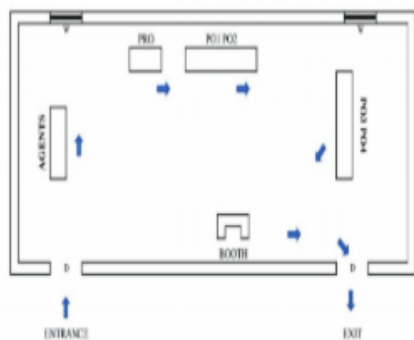

নির্বাচক নিবন্ধন আধিকারিকের স্বাক্ষর

Nazri Naksha

Google Map View

Polling Station Building Front View

Polling Station Front View

Cad View

Key MAP View

1 নাম : হালিমা বিবি স্বামীর নাম: সিকান্দার আনসারী বাড়ির নং : n0202 বয়স : 43 লিঙ্গ : মহিলা	ILY1309335 ফটো উপলব্ধ	2 নাম : ইসলাম আনসারী পিতার নাম: জলিল আনসারী বাড়ির নং : 00 বয়স : 26 লিঙ্গ : পুরুষ	ILY2112340 ফটো উপলব্ধ	3 নাম : আজাদ আনসারী পিতার নাম: আজান আলি আনসারী বাড়ির নং : n0002 বয়স : 66 লিঙ্গ : পুরুষ	MJP2235331 ফটো উপলব্ধ
4 নাম : মেরাজ আনসারী পিতার নাম: লতিফ আনসারী বাড়ির নং : এন0043 বয়স : 26 লিঙ্গ : পুরুষ	ILY2180875 ফটো উপলব্ধ	5 নাম : আজারউদ্দিন আনসারী পিতার নাম: সিকন্দর আনসারী বাড়ির নং : এন003 বয়স : 23 লিঙ্গ : পুরুষ	ILY2180628 ফটো উপলব্ধ	6 নাম : আকাশ আনসারী পিতার নাম: খলিল আনসারী বাড়ির নং : এন0012 বয়স : 23 লিঙ্গ : পুরুষ	ILY2180693 ফটো উপলব্ধ
7 নাম : রুপালী মাহাত স্বামীর নাম: গৌতম চন্দ্র মাহাত বাড়ির নং : এন002 বয়স : 24 লিঙ্গ : মহিলা	ILY2305217 ফটো উপলব্ধ	8 নাম : নগমা খাতুন স্বামীর নাম: রাজাউল আনসারী বাড়ির নং : এন002 বয়স : 23 লিঙ্গ : মহিলা	ILY2305118 ফটো উপলব্ধ	9 নাম : উসমান আনসারী পিতার নাম: জলিল আনসারী বাড়ির নং : এন0005 বয়স : 22 লিঙ্গ : পুরুষ	ILY2286664 ফটো উপলব্ধ
10 নাম : নাসিমা খাতুন স্বামীর নাম: কলিম আনসারী বাড়ির নং : এন0200 বয়স : 23 লিঙ্গ : মহিলা	ILY2180784 ফটো উপলব্ধ	11 নাম : হাসিনা খাতুন স্বামীর নাম: আব্দুল আনসারী বাড়ির নং : এন0064 বয়স : 30 লিঙ্গ : মহিলা	ILY2276590 ফটো উপলব্ধ	12 নাম : মুসলিম আনসারী পিতার নাম: জাহিদ আনসারী বাড়ির নং : এন0201 বয়স : 22 লিঙ্গ : পুরুষ	ILY2362267 ফটো উপলব্ধ
13 নাম : অসগর আনসারী পিতার নাম: জলিল আনসারী বাড়ির নং : n0005 বয়স : 35 লিঙ্গ : পুরুষ	ILY1542752 ফটো উপলব্ধ	14 নাম : নশীমা প্রবীণ স্বামীর নাম: হাসান আনসারী বাড়ির নং : এন0002 বয়স : 27 লিঙ্গ : মহিলা	ILY2362317 ফটো উপলব্ধ	15 নাম : হাসিনা পরবীন স্বামীর নাম: বেলাল আনসারী বাড়ির নং : N0043 বয়স : 27 লিঙ্গ : মহিলা	ILY1875483 ফটো উপলব্ধ
16 নাম : মোমেনা খাতুন স্বামীর নাম: আকবর আনসারী বাড়ির নং : n0005 বয়স : 55 লিঙ্গ : মহিলা	ILY1875558 ফটো উপলব্ধ	17 নাম : দাউদ আনসারী পিতার নাম: ইউনুস আনসারী বাড়ির নং : এন064 বয়স : 25 লিঙ্গ : পুরুষ	ILY2180610 ফটো উপলব্ধ	18 নাম : নগমা খাতুন স্বামীর নাম: গুড্ডু আনসারী বাড়ির নং : এন0064 বয়স : 30 লিঙ্গ : মহিলা	ILY2180842 ফটো উপলব্ধ
19 নাম : ইসলাম আনসারী পিতার নাম: ইউনুস আনসারী বাড়ির নং : এন064 বয়স : 24 লিঙ্গ : পুরুষ	ILY2180602 ফটো উপলব্ধ	20 নাম : ইসরাইল আনসারী পিতার নাম: গোলবাবু আনসারী বাড়ির নং : এন0001 বয়স : 23 লিঙ্গ : পুরুষ	ILY2264133 ফটো উপলব্ধ	21 নাম : আসলাম আনসারী পিতার নাম: গোলবাবু আনসারী বাড়ির নং : এন0001 বয়স : 22 লিঙ্গ : পুরুষ	ILY2263655 ফটো উপলব্ধ
22 নাম : অনজুম বিবি স্বামীর নাম: অসগর আনসারী বাড়ির নং : n0005 বয়স : 28 লিঙ্গ : মহিলা	ILY1794122 ফটো উপলব্ধ	23 নাম : জয়তুন বিবি স্বামীর নাম: মোবারক আনসারী বাড়ির নং : n0043 বয়স : 36 লিঙ্গ : মহিলা	ILY1794247 ফটো উপলব্ধ	24 নাম : হাসীনা খাতুন স্বামীর নাম: আকতার আনসারী বাড়ির নং : n0005 বয়স : 28 লিঙ্গ : মহিলা	ILY1794296 ফটো উপলব্ধ
25 নাম : হাসন আনসারী পিতার নাম: আজাদ আনসারী বাড়ির নং : n0002 বয়স : 29 লিঙ্গ : পুরুষ	ILY1713395 ফটো উপলব্ধ	26 নাম : বাসারত আনসারী পিতার নাম: কাশিম আনসারী বাড়ির নং : n0001 বয়স : 65 লিঙ্গ : পুরুষ	WB/34/238/111036 ফটো উপলব্ধ	27 নাম : সারাজউদ্দীন আনসারী পিতার নাম: বাসারত আনসারী বাড়ির নং : 0001 বয়স : 37 লিঙ্গ : পুরুষ	MJP2903110 ফটো উপলব্ধ
28 নাম : জমিলা বিবি স্বামীর নাম: সারাজউদ্দীন আনসারী বাড়ির নং : 0001 বয়স : 36 লিঙ্গ : মহিলা	MJP2903136 ফটো উপলব্ধ	29 নাম : বিবি ফাতেমা স্বামীর নাম: গোলবাবু ফাতেমা বাড়ির নং : n0001 বয়স : 54 লিঙ্গ : মহিলা	WB/34/238/111032 ফটো উপলব্ধ	30 নাম : লুকমান আনসারী পিতার নাম: হরথু আনসারী বাড়ির নং : n0045 বয়স : 51 লিঙ্গ : পুরুষ	WB/34/238/111231 ফটো উপলব্ধ