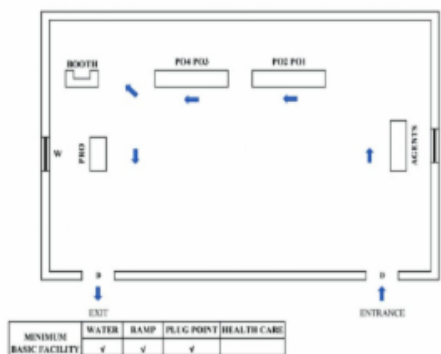

নির্বাচক নিবন্ধন আধিকারিকের স্বাক্ষর

Nazri Naksha

Google Map View

Polling Station Building Front View

Polling Station Front View

Cad View

Key MAP View

বিধানসভা নির্বাচনক্ষেত্রের নং, নাম : 241-জয়পুর
ভাগ নং, নাম : 1-সিমনী,টোলা সিমনী, ডুহটাঁড়,সীমার্টাঁড়,