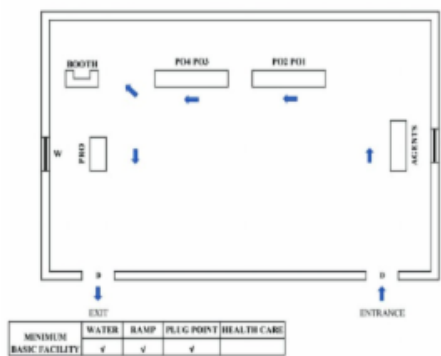

নির্বাচক নিবন্ধন আধিকারিকের স্বাক্ষর

Nazri Naksha

Google Map View

Polling Station Building Front View

Polling Station Front View

Cad View

Key MAP View

1 নাম : মুক্তার আনসারী পিতার নাম: কুরবান আনসারী বাড়ির নং : নং22 বয়স : 28 লিঙ্গ : পুরুষ	ILY1825108 ফটো উপলব্ধ	2 নাম : আসগর মল্লিক পিতার নাম: সিরাজ মল্লিক বাড়ির নং : নং 60 বয়স : 26 লিঙ্গ : পুরুষ	ILY2214153 ফটো উপলব্ধ	3 নাম : অফিকা খাতুন স্বামীর নাম: সলাম শেখ বাড়ির নং : নং53 বয়স : 25 লিঙ্গ : মহিলা	ILY2214112 ফটো উপলব্ধ
4 নাম : মহীরুদ্দীন শেখ পিতার নাম: রহিম শেখ বাড়ির নং : নং53 বয়স : 24 লিঙ্গ : পুরুষ	ILY2214179 ফটো উপলব্ধ	5 নাম : রুকসানা বিবি স্বামীর নাম: ফরিদ মল্লিক বাড়ির নং : নং0000 বয়স : 29 লিঙ্গ : মহিলা	ILY1971803 ফটো উপলব্ধ	6 নাম : সাহাদা বিবি স্বামীর নাম: জেনাব মল্লিক বাড়ির নং : - বয়স : 35 লিঙ্গ : মহিলা	ILY1985837 ফটো উপলব্ধ
7 নাম : শেখ মজাহির পিতার নাম: সেখ আমিরুদ্দিন বাড়ির নং : নং285 বয়স : 23 লিঙ্গ : পুরুষ	ILY2294205 ফটো উপলব্ধ	8 নাম : অনিস মল্লিক পিতার নাম: আজমুদ্দিন মল্লিক বাড়ির নং : এন0001 বয়স : 25 লিঙ্গ : পুরুষ	ILY2286284 ফটো উপলব্ধ	9 নাম : গুলাফসা খাতুন স্বামীর নাম: সাদাম মল্লিক বাড়ির নং : নং058 বয়স : 25 লিঙ্গ : মহিলা	ILY2294171 ফটো উপলব্ধ
10 নাম : অজয় মাহাত পিতার নাম: গুনাধর মাহাত বাড়ির নং : নং20 বয়স : 24 লিঙ্গ : পুরুষ	ILY2078376 ফটো উপলব্ধ	11 নাম : সাইদন খাতুন স্বামীর নাম: আরমান সেখ বাড়ির নং : নং 20 বয়স : 24 লিঙ্গ : মহিলা	ILY2078418 ফটো উপলব্ধ	12 নাম : রূপালী মাহাত স্বামীর নাম: সমির মাহাত বাড়ির নং : নং20 বয়স : 27 লিঙ্গ : মহিলা	ILY2078343 ফটো উপলব্ধ
13 নাম : আরিফ সেখ পিতার নাম: রাজু সেখ বাড়ির নং : নং 20 বয়স : 24 লিঙ্গ : পুরুষ	ILY2078392 ফটো উপলব্ধ	14 নাম : ঠাকুরমনি হেমব্রম পিতার নাম: মেঘু হেমব্রম বাড়ির নং : নং00 বয়স : 21 লিঙ্গ : মহিলা	ILY2405280 ফটো উপলব্ধ	15 নাম : বিজলা মাঝি স্বামীর নাম: সন্তোষ মাঝি বাড়ির নং : নং080 বয়স : 40 লিঙ্গ : মহিলা	DXG2385961 ফটো উপলব্ধ
16 নাম : নুর হোসেন মায়ের নাম: আমেনা বিবি বাড়ির নং : নং 20 বয়স : 30 লিঙ্গ : পুরুষ	ILY2078350 ফটো উপলব্ধ	17 নাম : রঘুনাথ হেঙ্গ্রম পিতার নাম: রামেশ্বর হেঙ্গ্রম বাড়ির নং : n0047 বয়স : 38 লিঙ্গ : পুরুষ	ILY1145341 ফটো উপলব্ধ	18 নাম : বৃন্দাবন মাঝি পিতার নাম: রামেশ্বর মাঝি বাড়ির নং : n0047 বয়স : 49 লিঙ্গ : পুরুষ	WB/34/237/405022 ফটো উপলব্ধ
19 নাম : দীনেশ সোরেন পিতার নাম: ফলারী সোরেন বাড়ির নং : n0020 বয়স : 29 লিঙ্গ : পুরুষ	ILY1678622 ফটো উপলব্ধ	20 নাম : উমেশ সোরেন পিতার নাম: ফলারী সোরেন বাড়ির নং : n0020 বয়স : 36 লিঙ্গ : পুরুষ	ILY1404144 ফটো উপলব্ধ	21 নাম : ভারতি মাঝি স্বামীর নাম: ঠিকারাম মাঝি বাড়ির নং : n0020 বয়স : 61 লিঙ্গ : মহিলা	WB/34/237/405122 ফটো উপলব্ধ
22 নাম : সরস্বতি মাঝি স্বামীর নাম: হাকুল মাঝি বাড়ির নং : n0020 বয়স : 86 লিঙ্গ : মহিলা	WB/34/237/405120 ফটো উপলব্ধ	23 নাম : সবিতা মাঝি স্বামীর নাম: মেঘু মাঝি বাড়ির নং : n0019 বয়স : 56 লিঙ্গ : মহিলা	WB/34/237/405123 ফটো উপলব্ধ	24 নাম : মেঘু মাঝি পিতার নাম: ভুটকা মাঝি বাড়ির নং : n0019 বয়স : 61 লিঙ্গ : পুরুষ	WB/34/237/405132 ফটো উপলব্ধ
25 নাম : শ্যামলি মাঝি স্বামীর নাম: ভীম মাঝি বাড়ির নং : n0019 বয়স : 51 লিঙ্গ : মহিলা	DXG1226695 ফটো উপলব্ধ	26 নাম : ভীম মাঝি পিতার নাম: সোনারাম মাঝি বাড়ির নং : n0019 বয়স : 56 লিঙ্গ : পুরুষ	WB/34/237/405154 ফটো উপলব্ধ	27 নাম : ফলারী সোরেন পিতার নাম: খেদন সোরেন বাড়ির নং : কাঠালি বয়স : 61 লিঙ্গ : পুরুষ	DXG2670859 ফটো উপলব্ধ
28 নাম : মহেশ্বরী সোরেন স্বামীর নাম: ফলারী সোরেন বাড়ির নং : কংঠালি বয়স : 59 লিঙ্গ : মহিলা	DXG2670867 ফটো উপলব্ধ	29 নাম : তন্টা মাহাত পিতার নাম: তপন মাহাত বাড়ির নং : নং 20 বয়স : 29 লিঙ্গ : মহিলা	ILY2078434 ফটো উপলব্ধ	30 নাম : মুটুকা মাহাত মায়ের নাম: বৈশাখী মাহাত বাড়ির নং : নং20 বয়স : 36 লিঙ্গ : মহিলা	ILY2078285 ফটো উপলব্ধ