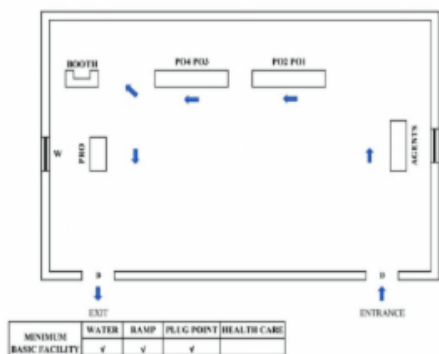

নির্বাচক নিবন্ধন আধিকারিকের স্বাক্ষর

Nazri Naksha

Google Map View

Polling Station Building Front View

Polling Station Front View

Cad View

Key MAP View

বিধানসভা নির্বাচনক্ষেত্রের নং, নাম : 241-জয়পুর
ভাগ নং, নাম : 1-পাঁড়রা, উপরপাড়া, নীচপাড়া,