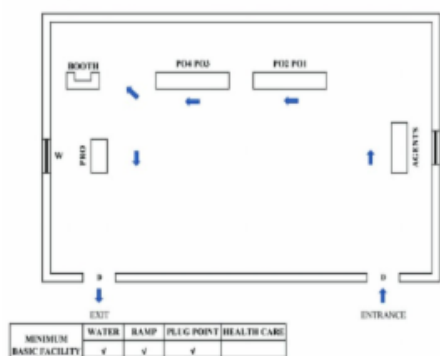

নির্বাচক নিবন্ধন আধিকারিকের স্বাক্ষর

Nazri Naksha

Google Map View

Polling Station Building Front View

Polling Station Front View

Cad View

Key MAP View

বিধানসভা নির্বাচনক্ষেত্রের নং, নাম : 241-জয়পুর
ভাগ নং, নাম : 1-চিরুগোড়া,উপর পাড়া,নীচ পাড়া,