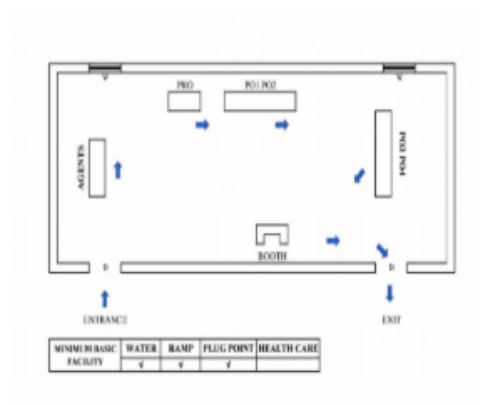

নির্বাচক নিবন্ধন আধিকারিকের স্বাক্ষর

Nazri Naksha

Google Map View

Polling Station Building Front View

Polling Station Front View

Cad View

Key MAP View

1 নাম : বক্ষিম কুমার পিতার নাম: বিনোদ কুমার বাড়ির নং : 168 বয়স : 23 লিঙ্গ : পুরুষ	ILY2331536 ফটো উপলব্ধ	2 নাম : লক্ষ্মীমণি কুমার স্বামীর নাম: দীনেশ কুমার বাড়ির নং : নং067 বয়স : 24 লিঙ্গ : মহিলা	ILY1995174 ফটো উপলব্ধ	3 নাম : সুশান্ত রজক পিতার নাম: প্রভুদাস রজক বাড়ির নং : মারিডি বয়স : 21 লিঙ্গ : পুরুষ	ILY2399350 ফটো উপলব্ধ
4 নাম : কৌশিক কুমার পিতার নাম: বিনোদ কুমার বাড়ির নং : মারিডি বয়স : 21 লিঙ্গ : পুরুষ	ILY2423705 ফটো উপলব্ধ	5 নাম : পঞ্চগনন কুমার পিতার নাম: চক্রধর কুমার বাড়ির নং : n0104 বয়স : 67 লিঙ্গ : পুরুষ	ILY2331247 ফটো উপলব্ধ	6 নাম : মঙ্গলা কুমার স্বামীর নাম: সৌরভ কুমার বাড়ির নং : মারিডি বয়স : 21 লিঙ্গ : মহিলা	ILY2427375 ফটো উপলব্ধ
7 নাম : ভুবন কুমার পিতার নাম: অনন্ত কুমার বাড়ির নং : n0035 বয়স : 51 লিঙ্গ : পুরুষ	DXG2374635 ফটো উপলব্ধ	8 নাম : ভীষ্ম কুমার পিতার নাম: ফনি কুমার বাড়ির নং : n0096 বয়স : 69 লিঙ্গ : পুরুষ	ILY2340099 ফটো উপলব্ধ	9 নাম : গান্ধারী কুমার স্বামীর নাম: ত্রিলোচন কুমার বাড়ির নং : এন0245 বয়স : 25 লিঙ্গ : মহিলা	ILY1974914 ফটো উপলব্ধ
10 নাম : সন্তোষী কুমার স্বামীর নাম: রামপ্রসাদ কুমার বাড়ির নং : এন0062 বয়স : 29 লিঙ্গ : মহিলা	ILY2400224 ফটো উপলব্ধ	11 নাম : সানু কুমার পিতার নাম: জনক কুমার বাড়ির নং : এন0035 বয়স : 21 লিঙ্গ : পুরুষ	ILY2400257 ফটো উপলব্ধ	12 নাম : বরুণ কুমার পিতার নাম: কঙ্ক কুমার বাড়ির নং : এন0245 বয়স : 42 লিঙ্গ : পুরুষ	DXG2377430 ফটো উপলব্ধ
13 নাম : রহিদাস কুমার পিতার নাম: বুচারাম কুমার বাড়ির নং : মারিডি বয়স : 21 লিঙ্গ : পুরুষ	ILY2421071 ফটো উপলব্ধ	14 নাম : দিনেশ কুমার পিতার নাম: দুর্গাচরন কুমার বাড়ির নং : n0067 বয়স : 32 লিঙ্গ : পুরুষ	ILY1404722 ফটো উপলব্ধ	15 নাম : শম্ভু কুমার পিতার নাম: ভদর কুমার বাড়ির নং : নং 66 বয়স : 23 লিঙ্গ : পুরুষ	ILY2215119 ফটো উপলব্ধ
16 নাম : আদরি কুমার স্বামীর নাম: রুবেন কুমার বাড়ির নং : নং056 বয়স : 24 লিঙ্গ : মহিলা	ILY2214963 ফটো উপলব্ধ	17 নাম : নেপুলা কুমার স্বামীর নাম: জনক কুমার বাড়ির নং : এন0025 বয়স : 61 লিঙ্গ : মহিলা	WB/34/237/390566 ফটো উপলব্ধ	18 নাম : বৃষকেন্তু কুমার স্বামীর নাম: রঙ্গ কুমার বাড়ির নং : এন0245 বয়স : 34 লিঙ্গ : পুরুষ	ILY1494277 ফটো উপলব্ধ
19 নাম : বিনোদ কুমার পিতার নাম: চন্দন কুমার বাড়ির নং : এন0245 বয়স : 46 লিঙ্গ : পুরুষ	DXG2374841 ফটো উপলব্ধ	20 নাম : দুর্গামনি কুমার স্বামীর নাম: বৃষকেন্তু কুমার বাড়ির নং : এন0245 বয়স : 27 লিঙ্গ : মহিলা	ILY1917509 ফটো উপলব্ধ	21 নাম : পল্লবী কুমার স্বামীর নাম: বিবেক কুমার বাড়ির নং : এন0245 বয়স : 26 লিঙ্গ : মহিলা	ILY1917616 ফটো উপলব্ধ
22 নাম : কবিতা কুমার স্বামীর নাম: বিনোদ কুমার বাড়ির নং : এন0245 বয়স : 40 লিঙ্গ : মহিলা	DXG2529188 ফটো উপলব্ধ	23 নাম : অমিতাবচন কুমার পিতার নাম: চন্দন কুমার বাড়ির নং : এন0245 বয়স : 42 লিঙ্গ : পুরুষ	DXG2374858 ফটো উপলব্ধ	24 নাম : উত্তম কুমার পিতার নাম: অর্জুন কুমার বাড়ির নং : n0093 বয়স : 45 লিঙ্গ : পুরুষ	ILY1855154 ফটো উপলব্ধ
25 নাম : স্বপন কুমার পিতার নাম: কামদেব কুমার বাড়ির নং : n0066 বয়স : 29 লিঙ্গ : পুরুষ	ILY1855162 ফটো উপলব্ধ	26 নাম : মারুতি কুমার পিতার নাম: বৈদ্যনাথ কুমার বাড়ির নং : n0114 বয়স : 39 লিঙ্গ : পুরুষ	ILY1855170 ফটো উপলব্ধ	27 নাম : সব্যসাচী কুমার পিতার নাম: নরোত্তম কুমার বাড়ির নং : n0105 বয়স : 26 লিঙ্গ : পুরুষ	ILY1917624 ফটো উপলব্ধ
28 নাম : উদয় কুমার পিতার নাম: সুদেব কুমার বাড়ির নং : n0084 বয়স : 28 লিঙ্গ : পুরুষ	ILY1865831 ফটো উপলব্ধ	29 নাম : ফটিক কুমার পিতার নাম: ভরত কুমার বাড়ির নং : n0069 বয়স : 35 লিঙ্গ : পুরুষ	ILY1865856 ফটো উপলব্ধ	30 নাম : সুরেশ কুমার পিতার নাম: সুধন্যা কুমার বাড়ির নং : n0106 বয়স : 26 লিঙ্গ : পুরুষ	ILY1865864 ফটো উপলব্ধ