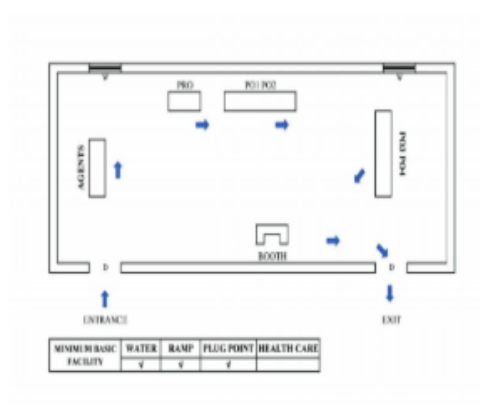

নির্বাচক নিবন্ধন আধিকারিকের স্বাক্ষর

Nazri Naksha

Google Map View

Polling Station Building Front View

Polling Station Front View

Cad View

Key MAP View

বিধানসভা নির্বাচনক্ষেত্রের নং, নাম : 241-জয়পুর
ভাগ নং, নাম : 1-আমকুলি,লায়েক পাড়া মাঝিডি(আংশিক)