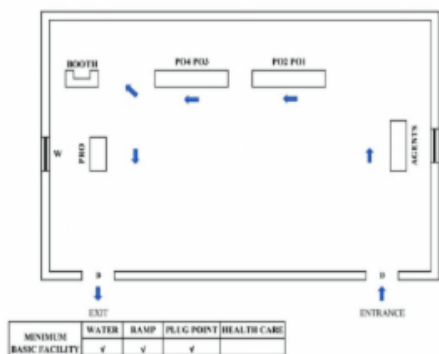

নির্বাচক নিবন্ধন আধিকারিকের স্বাক্ষর

Nazri Naksha

Google Map View

Polling Station Building Front View

Polling Station Front View

Cad View

Key MAP View

বিধানসভা নির্বাচনক্ষেত্রের নং, নাম : 241-জয়পুর
ভাগ নং, নাম : 1-জিগিংলহর, বাবাজী, মাহাত, মুসলমান পাড়া