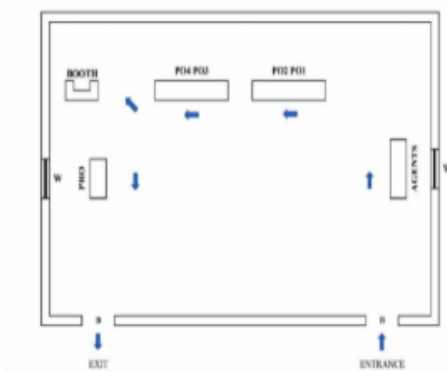

নির্বাচক নিবন্ধন আধিকারিকের স্বাক্ষর

Nazri Naksha

Google Map View

Polling Station Building Front View

Polling Station Front View

Cad View

Key MAP View

বিধানসভা নির্বাচনক্ষেত্রের নং, নাম : 241-জয়পুর  
ভাগ নং, নাম : 1-ডামরু,(গোপ,উপর, কর্মকার পাড়া)