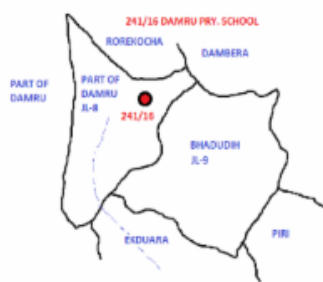

## নির্বাচক তালিকা 2026 S25 পশ্চিমবঙ্গ

বিধানসভা নির্বাচনক্ষেত্রের নং, নাম ও সংরক্ষণের স্থিতি : 241 - জয়পুর (সাধারণ)		অংশ নং : 16			
বিধানসভা নির্বাচনক্ষেত্রটি যে লোকসভা নির্বাচনক্ষেত্রের / ক্ষেত্রসমূহের অন্তর্ভুক্ত তার নং, নাম ও সংরক্ষণ স্থিতি : 35 - পুরুলিয়া (সাধারণ)					
1. সংশোধনের পূর্ণ বিবরণ					
সংশোধনের বৎসর :	2026	নির্বাচক তালিকার পরিচিতি :			
ভিত্তি তারিখ :	01-01-2026	বিশেষ নিবিড় সংশোধন ২০২৬ এর চূড়ান্ত ভোটার তালিকার সহিত 06-04-2026 তারিখ অবধি সংশোধিত নির্বাচক তালিকা			
সংশোধনের প্রকৃতি :	ধারাবাহিক সংশোধন 2026				
প্রকাশনার তারিখ :	06-04-2026				
2. অংশ ও নির্বাচনী এলাকার পূর্ণ বিবরণ :					
অংশের ভাগ নং ও নাম :					
1-ডামক,(গোপ,উপর, কর্মকার পাড়া)					
2-ভাদুড়ি					
		প্রধান শহর/গ্রাম	: ভাদুড়ি		
		ওয়ার্ড	:		
		থানা	: জয়পুর		
		গ্রাম পঞ্চায়েত	: সিধি জামডা		
		ব্লক	: জয়পুর		
		মহকুমা	: বালদা		
		জেলা	: পুরুলিয়া		
		পিন	: 723213		
3. ভোট গ্রহন কেন্দ্রের পূর্ণ বিবরণ :					
ভোট গ্রহন কেন্দ্রের নং, নাম :		ভোট গ্রহন কেন্দ্রের শ্রেণী :		গ্রামীণ	
16 - ভাদুড়ি প্রাইমারী স্কুল		এই অংশে সহায়ক ভোটগ্রহন কেন্দ্রের সংখ্যা		0	
ভোট গ্রহন কেন্দ্রের ঠিকানা :		:			
ভাদুড়ি প্রাইমারী স্কুল, ভাদুড়ি					
4. নির্বাচকের সংখ্যা :					
প্রথম ক্রমিক নং	শেষ ক্রমিক নং	মোট সংখ্যা			
		পুরুষ	মহিলা	তৃতীয় লিঙ্গ	মোট
1	1160	619	537	0	1156

নির্বাচক নিবন্ধন আধিকারিকের স্বাক্ষর

Nazri Naksha

Google Map View

Polling Station Building Front View

Polling Station Front View

Cad View

Key MAP View

বিধানসভা নির্বাচনক্ষেত্রের নং, নাম : 241-জয়পুর  
ভাগ নং, নাম : 1-ডামরু,(গোপ,উপর, কর্মকার পাড়া)