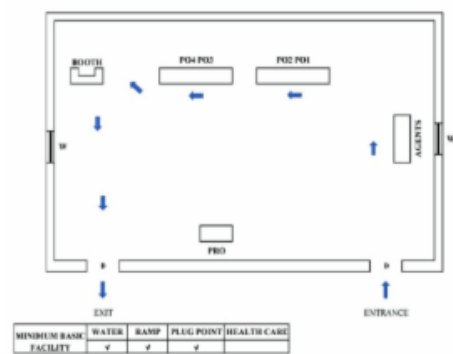

নির্বাচক নিবন্ধন আধিকারিকের স্বাক্ষর

Nazri Naksha

Google Map View

Polling Station Building Front View

Polling Station Front View

Cad View

Key MAP View

বিধানসভা নির্বাচনক্ষেত্রের নং, নাম : 241-জয়পুর
ভাগ নং, নাম : 1-কাশিডি,কর্মকার,মাহাতো পাড়া