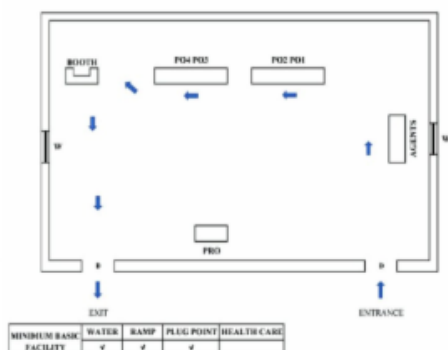

নির্বাচক নিবন্ধন আধিকারিকের স্বাক্ষর

Nazri Naksha

Google Map View

Polling Station Building Front View

Polling Station Front View

Cad View

Key MAP View

1 নাম : সরস্বতী গড়াং স্বামীর নাম : মনভুল গড়াং বাড়ির নং : এন0150 বয়স : 25 লিঙ্গ : মহিলা	ILY1984012 ফটো উপলব্ধ	2 নাম : মনোজ গোস্বামী পিতার নাম : বিভূরাম গোস্বামী বাড়ির নং : নং0125 বয়স : 21 লিঙ্গ : পুরুষ	ILY2419729 ফটো উপলব্ধ	3 নাম : গায়ত্রী গোস্বামী স্বামীর নাম : তাপস গোস্বামী বাড়ির নং : n0082 বয়স : 34 লিঙ্গ : মহিলা	ILY1406560 ফটো উপলব্ধ
4 নাম : গুরুবাবরী দাস গোস্বামী স্বামীর নাম : জুরেন দাস গোস্বামী বাড়ির নং : n0082 বয়স : 57 লিঙ্গ : মহিলা	WB/34/237/354332 ফটো উপলব্ধ	5 নাম : মন্তোষ গোস্বামী পিতার নাম : জুরেন গোস্বামী বাড়ির নং : n0082 বয়স : 30 লিঙ্গ : পুরুষ	ILY1681196 ফটো উপলব্ধ	6 নাম : পূজা গোস্বামী স্বামীর নাম : প্রকাশ গোস্বামী বাড়ির নং : n0082 বয়স : 35 লিঙ্গ : মহিলা	ILY1497247 ফটো উপলব্ধ
7 নাম : প্রকাশ গোস্বামী পিতার নাম : জুরেন গোস্বামী বাড়ির নং : n0082 বয়স : 35 লিঙ্গ : পুরুষ	ILY1350545 ফটো উপলব্ধ	8 নাম : তাপস কুমার গোস্বামী পিতার নাম : জুরেন গোস্বামী বাড়ির নং : n0082 বয়স : 39 লিঙ্গ : পুরুষ	DXG2355758 ফটো উপলব্ধ	9 নাম : জুরেন গোস্বামী পিতার নাম : বনমালী গোস্বামী বাড়ির নং : n0082 বয়স : 61 লিঙ্গ : পুরুষ	WB/34/237/354453 ফটো উপলব্ধ
10 নাম : কুন্তি গোস্বামী স্বামীর নাম : প্রফুল্ল গোস্বামী বাড়ির নং : n0081 বয়স : 46 লিঙ্গ : মহিলা	DXG2354264 ফটো উপলব্ধ	11 নাম : প্রফুল্ল গোস্বামী পিতার নাম : বনমালী দাস গোস্বামী বাড়ির নং : n0081 বয়স : 53 লিঙ্গ : পুরুষ	WB/34/237/354207 ফটো উপলব্ধ	12 নাম : সৌরভ গোস্বামী পিতার নাম : প্রফুল্ল গোস্বামী বাড়ির নং : নং0081 বয়স : 20 লিঙ্গ : পুরুষ	ILY2496875 ফটো উপলব্ধ
13 নাম : অশ্বিনী ঘরাট পিতার নাম : অরুণ ঘরাট বাড়ির নং : নং0 বয়স : 22 লিঙ্গ : পুরুষ	ILY2419653 ফটো উপলব্ধ	14 নাম : মঞ্জুড়া টুডু পিতার নাম : ধনু টুডু বাড়ির নং : 00 বয়স : 30 লিঙ্গ : মহিলা	ILY1754712 ফটো উপলব্ধ	15 নাম : করমা টুডু পিতার নাম : পুইতু টুডু বাড়ির নং : এন0204 বয়স : 25 লিঙ্গ : পুরুষ	ILY1953272 ফটো উপলব্ধ
16 নাম : রেনুকা টুডু স্বামীর নাম : সুভাষ টুডু বাড়ির নং : এন0202 বয়স : 28 লিঙ্গ : মহিলা	ILY1984087 ফটো উপলব্ধ	17 নাম : হারাধন দবে পিতার নাম : সুধীর দবে বাড়ির নং : এন0230 বয়স : 22 লিঙ্গ : পুরুষ	ILY2263465 ফটো উপলব্ধ	18 নাম : আরতী দবে স্বামীর নাম : ধনু দবে বাড়ির নং : নং 230 বয়স : 24 লিঙ্গ : মহিলা	ILY2217362 ফটো উপলব্ধ
19 নাম : ভাদুরী গোস্বামী স্বামীর নাম : সুনিল গোস্বামী বাড়ির নং : n0086 বয়স : 34 লিঙ্গ : মহিলা	ILY1274356 ফটো উপলব্ধ	20 নাম : সুনীল গোস্বামী পিতার নাম : তুলসীদাস গোস্বামী বাড়ির নং : n0086 বয়স : 38 লিঙ্গ : পুরুষ	ILY1146364 ফটো উপলব্ধ	21 নাম : লক্ষ্মীমনি গোস্বামী স্বামীর নাম : শঙ্কর গোস্বামী বাড়ির নং : n0086 বয়স : 40 লিঙ্গ : মহিলা	ILY1274364 ফটো উপলব্ধ
22 নাম : শঙ্কর গোস্বামী পিতার নাম : তুলসীদাস গোস্বামী বাড়ির নং : n0086 বয়স : 41 লিঙ্গ : পুরুষ	ILY1146356 ফটো উপলব্ধ	23 নাম : গণেশ্বরী দাস গোস্বামী স্বামীর নাম : অরুণ দাস গোস্বামী বাড়ির নং : n0083 বয়স : 53 লিঙ্গ : মহিলা	ILY2522381 ফটো উপলব্ধ	24 নাম : অরুণ দাস গোস্বামী পিতার নাম : বনমালী দাস গোস্বামী বাড়ির নং : 00 বয়স : 58 লিঙ্গ : পুরুষ	ILY2240471 ফটো উপলব্ধ
25 নাম : অজয় গোস্বামী পিতার নাম : বিভূরাম গোস্বামী বাড়ির নং : এন0084 বয়স : 26 লিঙ্গ : পুরুষ	ILY1958495 ফটো উপলব্ধ	26 নাম : গৌরাজ দাস গোস্বামী পিতার নাম : অরুণ দাস গোস্বামী বাড়ির নং : n0249 বয়স : 33 লিঙ্গ : পুরুষ	ILY1350537 ফটো উপলব্ধ	27 নাম : বিভূরাম গোস্বামী পিতার নাম : হরিপদ গোস্বামী বাড়ির নং : n0084 বয়স : 52 লিঙ্গ : পুরুষ	ILY2340354 ফটো উপলব্ধ
28 নাম : রেখা গোস্বামী স্বামীর নাম : বিভূরাম গোস্বামী বাড়ির নং : n0084 বয়স : 48 লিঙ্গ : মহিলা	DXG2354280 ফটো উপলব্ধ	29 নাম : শকুন্তলা দাস গোস্বামী স্বামীর নাম : হরিপদ দাস গোস্বামী বাড়ির নং : n0084 বয়স : 91 লিঙ্গ : মহিলা	WB/34/237/354331 ফটো উপলব্ধ	30 নাম : গিরিধারী মুড়া পিতার নাম : সনাতন মুড়া বাড়ির নং : n0182 বয়স : 29 লিঙ্গ : পুরুষ	ILY1752211 ফটো উপলব্ধ