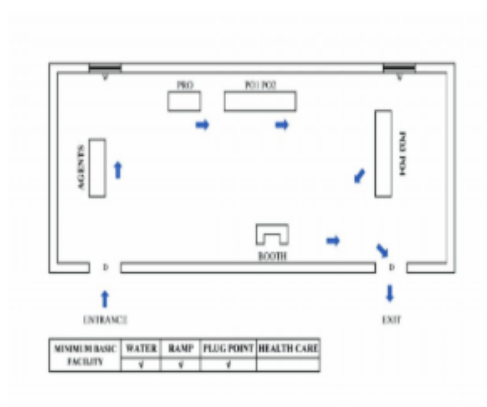

নির্বাচক নিবন্ধন আধিকারিকের স্বাক্ষর

Nazri Naksha

Google Map View

Polling Station Building Front View

Polling Station Front View

Cad View

Key MAP View

1 নাম : দেবকী কুমার স্বামীর নাম: শ্রীদাম কুমার বাড়ির নং : n0082 বয়স : 66 লিঙ্গ : মহিলা ফটো উপলব্ধ	WB/34/237/369265	2 নাম : শ্রীদাম কুমার পিতার নাম: প্রহ্লাদ কুমার বাড়ির নং : n0082 বয়স : 71 লিঙ্গ : পুরুষ ফটো উপলব্ধ	ILY2585883	3 নাম : শান্তি কুমার স্বামীর নাম: ভগীরথ কুমার বাড়ির নং : n0081 বয়স : 51 লিঙ্গ : মহিলা ফটো উপলব্ধ	ILY2527315
4 নাম : সুমিত্রা কুমার স্বামীর নাম: ভগীরথ কুমার বাড়ির নং : n0081 বয়স : 56 লিঙ্গ : মহিলা ফটো উপলব্ধ	DXG0557827	5 নাম : ভগীরথ কুমার পিতার নাম: কলেবর কুমার বাড়ির নং : n0081 বয়স : 75 লিঙ্গ : পুরুষ ফটো উপলব্ধ	ILY2255131	6 নাম : শেফালী কুমার স্বামীর নাম: ভদ্র কুমার বাড়ির নং : n0080 বয়স : 66 লিঙ্গ : মহিলা ফটো উপলব্ধ	WB/34/237/369281
7 নাম : ভদ্র কুমার পিতার নাম: ফাল্গুনী কুমার বাড়ির নং : n0080 বয়স : 71 লিঙ্গ : পুরুষ ফটো উপলব্ধ	WB/34/237/369276	8 নাম : লক্ষন কুমার পিতার নাম: রমন কুমার বাড়ির নং : n0077 বয়স : 31 লিঙ্গ : পুরুষ ফটো উপলব্ধ	ILY1499094	9 নাম : দেবযানী কুমার স্বামীর নাম: রমন কুমার বাড়ির নং : n0077 বয়স : 52 লিঙ্গ : মহিলা ফটো উপলব্ধ	DXG2363257
10 নাম : রমন কুমার পিতার নাম: শ্রীকান্ত কুমার বাড়ির নং : n0077 বয়স : 91 লিঙ্গ : পুরুষ ফটো উপলব্ধ	WB/34/237/369183	11 নাম : একাদশী কুমার স্বামীর নাম: গিরিধারী কুমার বাড়ির নং : n0076 বয়স : 35 লিঙ্গ : মহিলা ফটো উপলব্ধ	ILY1275700	12 নাম : গিরিধারী কুমার পিতার নাম: মদন কুমার বাড়ির নং : n0076 বয়স : 36 লিঙ্গ : পুরুষ ফটো উপলব্ধ	ILY1275718
13 নাম : ঠান্ডা কুমার স্বামীর নাম: পূর্ণ কুমার বাড়ির নং : n0076 বয়স : 66 লিঙ্গ : মহিলা ফটো উপলব্ধ	WB/34/237/369320	14 নাম : পূর্ণ কুমার পিতার নাম: মদন কুমার বাড়ির নং : n0076 বয়স : 71 লিঙ্গ : পুরুষ ফটো উপলব্ধ	WB/34/237/369195	15 নাম : অশোক কুমার পিতার নাম: মথুর কুমার বাড়ির নং : n0061 বয়স : 56 লিঙ্গ : পুরুষ ফটো উপলব্ধ	DXG2362754
16 নাম : গীতা কুমার স্বামীর নাম: চিত্ত কুমার বাড়ির নং : n0061 বয়স : 70 লিঙ্গ : মহিলা ফটো উপলব্ধ	WB/34/237/369279	17 নাম : চিত্ত কুমার পিতার নাম: মথুর কুমার বাড়ির নং : n0061 বয়স : 65 লিঙ্গ : পুরুষ ফটো উপলব্ধ	WB/34/237/369274	18 নাম : সরমা কুমার স্বামীর নাম: শক্তিপদ কুমার বাড়ির নং : n0061 বয়স : 31 লিঙ্গ : মহিলা ফটো উপলব্ধ	ILY1601871
19 নাম : শক্তিপদ কুমার পিতার নাম: অম্বুজ কুমার বাড়ির নং : n0061 বয়স : 38 লিঙ্গ : পুরুষ ফটো উপলব্ধ	ILY1275809	20 নাম : পাকড়ি কুমার স্বামীর নাম: অম্বুজ কুমার বাড়ির নং : n0061 বয়স : 72 লিঙ্গ : মহিলা ফটো উপলব্ধ	WB/34/237/369297	21 নাম : অম্বুজ কুমার পিতার নাম: মথুর কুমার বাড়ির নং : n0061 বয়স : 74 লিঙ্গ : পুরুষ ফটো উপলব্ধ	WB/34/237/369293
22 নাম : নির্মালা কুমার স্বামীর নাম: ছট্ট কুমার বাড়ির নং : n0060 বয়স : 49 লিঙ্গ : মহিলা ফটো উপলব্ধ	DXG1225358	23 নাম : ছট্ট কুমার পিতার নাম: দশরথ কুমার বাড়ির নং : n0060 বয়স : 51 লিঙ্গ : পুরুষ ফটো উপলব্ধ	WB/34/237/369197	24 নাম : বিলিয়া কুমার স্বামীর নাম: তারাপদ কুমার বাড়ির নং : n0060 বয়স : 56 লিঙ্গ : মহিলা ফটো উপলব্ধ	WB/34/237/369319
25 নাম : তারাপদ কুমার পিতার নাম: দশরথ কুমার বাড়ির নং : n0060 বয়স : 61 লিঙ্গ : পুরুষ ফটো উপলব্ধ	WB/34/237/369140	26 নাম : মঙ্গলা কুমার স্বামীর নাম: রবি কুমার বাড়ির নং : n0060 বয়স : 36 লিঙ্গ : মহিলা ফটো উপলব্ধ	ILY1275791	27 নাম : কম্পনা কুমার স্বামীর নাম: রবি কুমার বাড়ির নং : n0060 বয়স : 66 লিঙ্গ : মহিলা ফটো উপলব্ধ	WB/34/237/369321
28 নাম : রবি কুমার পিতার নাম: দশরথ কুমার বাড়ির নং : n0060 বয়স : 71 লিঙ্গ : পুরুষ ফটো উপলব্ধ	WB/34/237/369278	29 নাম : গেড়ি কুমার স্বামীর নাম: দশরথ কুমার বাড়ির নং : n0060 বয়স : 86 লিঙ্গ : মহিলা ফটো উপলব্ধ	DXG2363034	30 নাম : গন্তীর কুমার মায়ের নাম: বসমাতা কুমার বাড়ির নং : n0059 বয়স : 31 লিঙ্গ : পুরুষ ফটো উপলব্ধ	ILY1601848