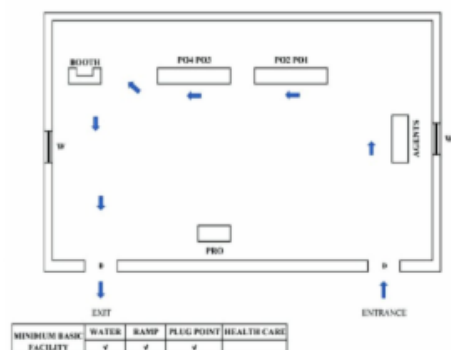

নির্বাচক নিবন্ধন আধিকারিকের স্বাক্ষর

Nazri Naksha

Google Map View

Polling Station Building Front View

Polling Station Front View

Cad View

Key MAP View

1	WB/34/237/435418	নাম : অজিত কুমার পিতার নাম: রোহিদাস কুমার বাড়ির নং : n0042 বয়স : 51 লিঙ্গ : পুরুষ	ফটো উপলব্ধ	2	WB/34/237/435296	নাম : রাসুবালা কুমার স্বামীর নাম: রোহিদাস কুমার বাড়ির নং : n0042 বয়স : 71 লিঙ্গ : মহিলা	ফটো উপলব্ধ	3	ILY1682806	নাম : নিরঞ্জন কুমার পিতার নাম: মনভুল কুমার বাড়ির নং : n0041 বয়স : 29 লিঙ্গ : পুরুষ	ফটো উপলব্ধ
4	DXG2531150	নাম : অনিমা কুমার স্বামীর নাম: দেবশীষ কুমার বাড়ির নং : n0041 বয়স : 39 লিঙ্গ : মহিলা	ফটো উপলব্ধ	5	DXG2401883	নাম : দেবশীষ কুমার পিতার নাম: মনভুল কুমার বাড়ির নং : n0041 বয়স : 42 লিঙ্গ : পুরুষ	ফটো উপলব্ধ	6	WB/34/237/435044	নাম : অষ্টমী কুমার স্বামীর নাম: সমীর কুমার বাড়ির নং : n0041 বয়স : 49 লিঙ্গ : মহিলা	ফটো উপলব্ধ
7	WB/34/237/435016	নাম : সমীর কুমার পিতার নাম: মনভুল কুমার বাড়ির নং : n0041 বয়স : 53 লিঙ্গ : পুরুষ	ফটো উপলব্ধ	8	ILY1682673	নাম : শচিনন্দন কুমার পিতার নাম: রমাপতি কুমার বাড়ির নং : n0040 বয়স : 29 লিঙ্গ : পুরুষ	ফটো উপলব্ধ	9	WB/34/237/435246	নাম : সুভদ্রাবালা কুমার স্বামীর নাম: রমাপতি কুমার বাড়ির নং : n0040 বয়স : 51 লিঙ্গ : মহিলা	ফটো উপলব্ধ
10	ILY2453165	নাম : কান্তিবালা কুমার স্বামীর নাম: রমাপতি কুমার বাড়ির নং : n0040 বয়স : 55 লিঙ্গ : মহিলা	ফটো উপলব্ধ	11	ILY1277284	নাম : আলোমনি কুমার স্বামীর নাম: শ্যামাপদ কুমার বাড়ির নং : n0040 বয়স : 36 লিঙ্গ : মহিলা	ফটো উপলব্ধ	12	DXG2401362	নাম : সন্ধ্যাবালা কুমার স্বামীর নাম: প্রভুদাস কুমার বাড়ির নং : n0039 বয়স : 45 লিঙ্গ : মহিলা	ফটো উপলব্ধ
13	WB/34/237/435328	নাম : প্রভুদাস কুমার পিতার নাম: নেপাল কুমার বাড়ির নং : n0039 বয়স : 53 লিঙ্গ : পুরুষ	ফটো উপলব্ধ	14	ILY1407881	নাম : নন্দলাল কুমার পিতার নাম: খেমাপ্রসাদ কুমার বাড়ির নং : n0039 বয়স : 33 লিঙ্গ : পুরুষ	ফটো উপলব্ধ	15	WB/34/237/435025	নাম : বিনা কুমার স্বামীর নাম: খেমাপ্রসাদ কুমার বাড়ির নং : n0039 বয়স : 56 লিঙ্গ : মহিলা	ফটো উপলব্ধ
16	DXG2401347	নাম : দর্পনী কুমার স্বামীর নাম: দুর্গাচরন কুমার বাড়ির নং : n0039 বয়স : 59 লিঙ্গ : মহিলা	ফটো উপলব্ধ	17	WB/34/237/435250	নাম : ললিতা কুমার স্বামীর নাম: শঙ্কর কুমার বাড়ির নং : n0038 বয়স : 50 লিঙ্গ : মহিলা	ফটো উপলব্ধ	18	WB/34/237/435348	নাম : শঙ্কর কুমার পিতার নাম: ধনঞ্জয় কুমার বাড়ির নং : n0038 বয়স : 56 লিঙ্গ : পুরুষ	ফটো উপলব্ধ
19	ILY1277060	নাম : শ্যামাপদ কুমার পিতার নাম: কৃষ্ণপদ কুমার বাড়ির নং : n0038 বয়স : 35 লিঙ্গ : পুরুষ	ফটো উপলব্ধ	20	WB/34/237/435251	নাম : নিরুপমা কুমার স্বামীর নাম: কৃষ্ণপদ কুমার বাড়ির নং : n0038 বয়স : 56 লিঙ্গ : মহিলা	ফটো উপলব্ধ	21	WB/34/237/435259	নাম : কৃষ্ণপদ কুমার পিতার নাম: ধনঞ্জয় কুমার বাড়ির নং : n0038 বয়স : 61 লিঙ্গ : পুরুষ	ফটো উপলব্ধ
22	ILY1682665	নাম : জলধর কুমার পিতার নাম: লবিন কুমার বাড়ির নং : n0037 বয়স : 30 লিঙ্গ : পুরুষ	ফটো উপলব্ধ	23	ILY1682749	নাম : হলধর কুমার পিতার নাম: লবিন কুমার বাড়ির নং : n0037 বয়স : 32 লিঙ্গ : পুরুষ	ফটো উপলব্ধ	24	WB/34/237/435397	নাম : পূর্ণিমা কুমার স্বামীর নাম: লবিন কুমার বাড়ির নং : n0037 বয়স : 56 লিঙ্গ : মহিলা	ফটো উপলব্ধ
25	WB/34/237/435373	নাম : লবিন কুমার পিতার নাম: ছুটি কুমার বাড়ির নং : n0037 বয়স : 63 লিঙ্গ : পুরুষ	ফটো উপলব্ধ	26	ILY1682699	নাম : চিরঞ্জীত কুমার পিতার নাম: মনোজ কুমার বাড়ির নং : n0036 বয়স : 30 লিঙ্গ : পুরুষ	ফটো উপলব্ধ	27	WB/34/237/435398	নাম : রেনুকা কুমার স্বামীর নাম: মনোজ কুমার বাড়ির নং : n0036 বয়স : 54 লিঙ্গ : মহিলা	ফটো উপলব্ধ
28	ILY1602952	নাম : সরস্বতী কুমার স্বামীর নাম: ঠাকুরদাস কুমার বাড়ির নং : n0035 বয়স : 30 লিঙ্গ : মহিলা	ফটো উপলব্ধ	29	ILY1407857	নাম : প্রশান্ত কুমার পিতার নাম: নিতাই কুমার বাড়ির নং : n0035 বয়স : 33 লিঙ্গ : পুরুষ	ফটো উপলব্ধ	30	ILY1277243	নাম : ঠাকুর দাস কুমার পিতার নাম: নিতাই কুমার বাড়ির নং : n0035 বয়স : 39 লিঙ্গ : পুরুষ	ফটো উপলব্ধ