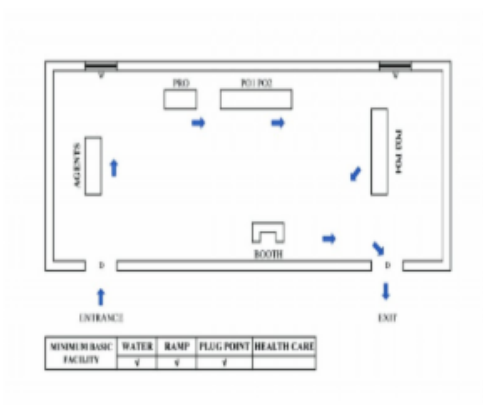

নির্বাচক নিবন্ধন আধিকারিকের স্বাক্ষর

Nazri Naksha

Google Map View

Polling Station Building Front View

Polling Station Front View

Cad View

Key MAP View

1 নাম : খাতুনা বিবি স্বামীর নাম: সুলেমান বাড়ির নং : n0010 বয়স : 76 লিঙ্গ : মহিলা	WB/34/237/411460	ফটো উপলব্ধ	2 নাম : মেরাজ আনসারি পিতার নাম: সুলেমান আনসারি বাড়ির নং : n0010 বয়স : 56 লিঙ্গ : পুরুষ	WB/34/237/411477	ফটো উপলব্ধ	3 নাম : মুস্তাকিন আনসারি পিতার নাম: সুলেমান আনসারি বাড়ির নং : n0010 বয়স : 47 লিঙ্গ : পুরুষ	ILY2535185	ফটো উপলব্ধ
4 নাম : নেশা খাইরুল স্বামীর নাম: মেরাজ আনসারি বাড়ির নং : n0010 বয়স : 51 লিঙ্গ : মহিলা	ILY2609972	ফটো উপলব্ধ	5 নাম : হানুফা বিবি স্বামীর নাম: আজিজ বাড়ির নং : n0010 বয়স : 49 লিঙ্গ : মহিলা	WB/34/237/411463	ফটো উপলব্ধ	6 নাম : রুকসানা বিবি স্বামীর নাম: মুস্তাকিন আনসারি বাড়ির নং : n0010 বয়স : 31 লিঙ্গ : মহিলা	ILY1604628	ফটো উপলব্ধ
7 নাম : তবরেজ আনসারি পিতার নাম: আসরফ আনসারি বাড়ির নং : n0011 বয়স : 55 লিঙ্গ : পুরুষ	WB/34/237/411448	ফটো উপলব্ধ	8 নাম : নুরেজ আনসারি পিতার নাম: আসরফ আনসারি বাড়ির নং : n0011 বয়স : 53 লিঙ্গ : পুরুষ	DXG1190743	ফটো উপলব্ধ	9 নাম : হারেজ আনসারি পিতার নাম: আসরফ আনসারি বাড়ির নং : n0011 বয়স : 51 লিঙ্গ : পুরুষ	WB/34/237/411473	ফটো উপলব্ধ
10 নাম : মুক্তার আনসারি পিতার নাম: কেরামত আনসারি বাড়ির নং : n0012 বয়স : 51 লিঙ্গ : পুরুষ	DXG1231000	ফটো উপলব্ধ	11 নাম : আজিজ আনসারি পিতার নাম: কেরামত আনসারি বাড়ির নং : n0012 বয়স : 54 লিঙ্গ : পুরুষ	WB/34/237/411479	ফটো উপলব্ধ	12 নাম : পরিরন বিবি স্বামীর নাম: কেরামত আনসারি বাড়ির নং : n0012 বয়স : 67 লিঙ্গ : মহিলা	DXG2671865	ফটো উপলব্ধ
13 নাম : সমীরন বিবি পিতার নাম: সিরাজ আনসারি বাড়ির নং : n0011 বয়স : 30 লিঙ্গ : মহিলা	ILY1684174	ফটো উপলব্ধ	14 নাম : হাবিবা খাতুন স্বামীর নাম: হারেজ আনসারি বাড়ির নং : n0011 বয়স : 35 লিঙ্গ : মহিলা	ILY1353036	ফটো উপলব্ধ	15 নাম : সাবানা বিবি স্বামীর নাম: কলিম আনসারি বাড়ির নং : n0011 বয়স : 31 লিঙ্গ : মহিলা	ILY1684117	ফটো উপলব্ধ
16 নাম : কুরেশা বিবি স্বামীর নাম: তবরেজ বাড়ির নং : n0011 বয়স : 50 লিঙ্গ : মহিলা	DXG2387637	ফটো উপলব্ধ	17 নাম : মদিনা বিবি স্বামীর নাম: সেরাজ আনসারি বাড়ির নং : n0011 বয়স : 56 লিঙ্গ : মহিলা	WB/34/237/411464	ফটো উপলব্ধ	18 নাম : সমিম আনসারি পিতার নাম: সেরাজুদ্দিন আনসারি বাড়ির নং : n0011 বয়স : 27 লিঙ্গ : পুরুষ	ILY1855402	ফটো উপলব্ধ
19 নাম : ইসলাম আনসারি পিতার নাম: মেরাজ আনসারি বাড়ির নং : n0010 বয়স : 30 লিঙ্গ : পুরুষ	ILY1863448	ফটো উপলব্ধ	20 নাম : সহিদ আনসারি মায়ের নাম: সেরাজ আনসারি বাড়ির নং : n0011 বয়স : 25 লিঙ্গ : পুরুষ	ILY2086817	ফটো উপলব্ধ	21 নাম : কলিম আনসারি পিতার নাম: সেরাজুদ্দিন আনসারি বাড়ির নং : n0011 বয়স : 39 লিঙ্গ : পুরুষ	ILY0737627	ফটো উপলব্ধ
22 নাম : সাবিনা বিবি স্বামীর নাম: নুরেজ আনসারি বাড়ির নং : n0011 বয়স : 30 লিঙ্গ : মহিলা	ILY1828979	ফটো উপলব্ধ	23 নাম : সাক্তার আনসারি পিতার নাম: কেরামত আনসারি বাড়ির নং : এন0012 বয়স : 26 লিঙ্গ : পুরুষ	ILY2023232	ফটো উপলব্ধ	24 নাম : আক্তার মমিন পিতার নাম: আজিজ আনসারি বাড়ির নং : n0012 বয়স : 29 লিঙ্গ : পুরুষ	ILY1757145	ফটো উপলব্ধ
25 নাম : মোবারক আনসারি পিতার নাম: মিরাজ আনসারি বাড়ির নং : n0010 বয়স : 30 লিঙ্গ : পুরুষ	ILY1757152	ফটো উপলব্ধ	26 নাম : রুকসানা খাতুন স্বামীর নাম: মোবারক আনসারি বাড়ির নং : নং02 বয়স : 27 লিঙ্গ : মহিলা	ILY2480655	ফটো উপলব্ধ	27 নাম : সাউফোন বিবি স্বামীর নাম: মুক্তার আনসারি বাড়ির নং : n0012 বয়স : 30 লিঙ্গ : মহিলা	ILY1757368	ফটো উপলব্ধ
28 নাম : মণিরুদ্দিন আনসারি পিতার নাম: নুরেজ আনসারি বাড়ির নং : নং011 বয়স : 24 লিঙ্গ : পুরুষ	ILY2221893	ফটো উপলব্ধ	29 নাম : সাবানা খাতুন স্বামীর নাম: সমিম আনসারি বাড়ির নং : নং011 বয়স : 26 লিঙ্গ : মহিলা	ILY2477008	ফটো উপলব্ধ	30 নাম : সাবির আনসারি পিতার নাম: সিরাজ আনসারি বাড়ির নং : ওল্দিহ বয়স : 21 লিঙ্গ : পুরুষ	ILY2518009	ফটো উপলব্ধ