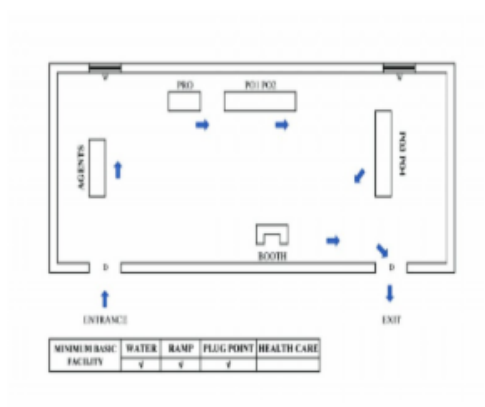

নির্বাচক নিবন্ধন আধিকারিকের স্বাক্ষর

Nazri Naksha

Google Map View

Polling Station Building Front View

Polling Station Front View

Cad View

Key MAP View

বিধানসভা নির্বাচনক্ষেত্রের নং, নাম : 241-জয়পুর
ভাগ নং, নাম : 1-ডুডুগু, উপরপাড়া,নীচপাড়া,