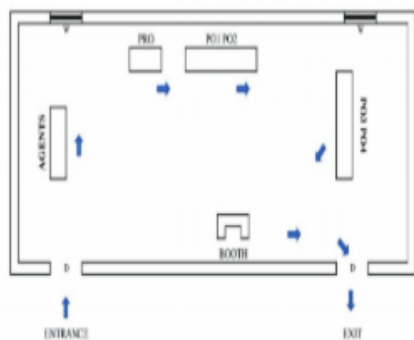

নির্বাচক নিবন্ধন আধিকারিকের স্বাক্ষর

Nazri Naksha

Google Map View

Polling Station Building Front View

Polling Station Front View

Cad View

Key MAP View

1	WB/34/238/132315	নাম : আলম আনসারী পিতার নাম: হুসেন আনসারী বাড়ির নং : n0004 বয়স : 57 লিঙ্গ : পুরুষ	ফটো উপলব্ধ	2	WB/34/238/132253	নাম : গজমুল বিবি স্বামীর নাম: আলম আনসারী বাড়ির নং : n0004 বয়স : 54 লিঙ্গ : মহিলা	ফটো উপলব্ধ	3	ILY0069583	নাম : রাজা বাবু আনসারী পিতার নাম: আলম আনসারী বাড়ির নং : n0004 বয়স : 36 লিঙ্গ : পুরুষ	ফটো উপলব্ধ
4	ILY1445279	নাম : আব্দুল আনসারী পিতার নাম: আলম আনসারী বাড়ির নং : n0004 বয়স : 33 লিঙ্গ : পুরুষ	ফটো উপলব্ধ	5	WB/34/238/132449	নাম : গুলাম আনসারী পিতার নাম: হুসেন আনসারী বাড়ির নং : n0004 বয়স : 51 লিঙ্গ : পুরুষ	ফটো উপলব্ধ	6	WB/34/238/132252	নাম : মইদুন বিবি স্বামীর নাম: গুলাম আনসারী বাড়ির নং : n0004 বয়স : 49 লিঙ্গ : মহিলা	ফটো উপলব্ধ
7	ILY1445295	নাম : ফিরোজ আনসারী পিতার নাম: গুলাম আনসারী বাড়ির নং : n0004 বয়স : 32 লিঙ্গ : পুরুষ	ফটো উপলব্ধ	8	ILY1445170	নাম : দিলরুসন বিবি স্বামীর নাম: শবরতি আনসারী বাড়ির নং : n0004 বয়স : 35 লিঙ্গ : মহিলা	ফটো উপলব্ধ	9	WB/34/238/132366	নাম : কবুলন বিবি স্বামীর নাম: সামসউদ্দিন আনসারী বাড়ির নং : n0006 বয়স : 66 লিঙ্গ : মহিলা	ফটো উপলব্ধ
10	ILY1311679	নাম : নসরুল আনসারী পিতার নাম: সামসউদ্দিন আনসারী বাড়ির নং : n0006 বয়স : 36 লিঙ্গ : পুরুষ	ফটো উপলব্ধ	11	ILY0069492	নাম : নজরুল আনসারী পিতার নাম: সামসুদ্দিন আনসারী বাড়ির নং : n0006 বয়স : 38 লিঙ্গ : পুরুষ	ফটো উপলব্ধ	12	ILY1445048	নাম : সামিনা বিবি স্বামীর নাম: নজরুল আনসারী বাড়ির নং : n0006 বয়স : 31 লিঙ্গ : মহিলা	ফটো উপলব্ধ
13	MJP2687192	নাম : জমিলা বিবি স্বামীর নাম: হুসেন আনসারী বাড়ির নং : n0004 বয়স : 83 লিঙ্গ : মহিলা	ফটো উপলব্ধ	14	WB/34/238/132306	নাম : খলিল আনসারী পিতার নাম: হুসেন আনসারী বাড়ির নং : n0004 বয়স : 66 লিঙ্গ : পুরুষ	ফটো উপলব্ধ	15	MJP2253110	নাম : জুলেখা বিবি স্বামীর নাম: খলিল আনসারী বাড়ির নং : n0004 বয়স : 54 লিঙ্গ : মহিলা	ফটো উপলব্ধ
16	ILY0069534	নাম : মঞ্জুর আনসারী পিতার নাম: খলিল আনসারী বাড়ির নং : n0004 বয়স : 44 লিঙ্গ : পুরুষ	ফটো উপলব্ধ	17	ILY0069542	নাম : নাজিয়া বিবি স্বামীর নাম: মঞ্জুর আনসারী বাড়ির নং : n0004 বয়স : 37 লিঙ্গ : মহিলা	ফটো উপলব্ধ	18	ILY0069559	নাম : সবরতি আনসারী পিতার নাম: খলিল আনসারী বাড়ির নং : n0004 বয়স : 39 লিঙ্গ : পুরুষ	ফটো উপলব্ধ
19	ILY1445287	নাম : সুকুর আলী আনসারী পিতার নাম: খলিল আনসারী বাড়ির নং : n0004 বয়স : 33 লিঙ্গ : পুরুষ	ফটো উপলব্ধ	20	ILY1784552	নাম : জাবেদুন বিবি স্বামীর নাম: রাজাবাবু আনসারী বাড়ির নং : n0004 বয়স : 29 লিঙ্গ : মহিলা	ফটো উপলব্ধ	21	MJP2257269	নাম : মহম্মদ শ্যামসুল নওয়াদ স্বামীর নাম: খাজু বাড়ির নং : n0189 বয়স : 50 লিঙ্গ : মহিলা	ফটো উপলব্ধ
22	ILY0065219	নাম : আমেনা বিবি স্বামীর নাম: ইনতাজ আনসারী বাড়ির নং : n0192 বয়স : 37 লিঙ্গ : মহিলা	ফটো উপলব্ধ	23	ILY2182608	নাম : তফিক আনসারী পিতার নাম: আলম আনসারী বাড়ির নং : এন0004 বয়স : 24 লিঙ্গ : পুরুষ	ফটো উপলব্ধ	24	ILY2182574	নাম : সবুকতরা খাতুন স্বামীর নাম: নসরুল আনসারী বাড়ির নং : নং006 বয়স : 34 লিঙ্গ : মহিলা	ফটো উপলব্ধ
25	ILY2117711	নাম : খাজামুদ্দিন আনসারী পিতার নাম: ইসমাইল আনসারী বাড়ির নং : n0188 বয়স : 56 লিঙ্গ : পুরুষ	ফটো উপলব্ধ	26	WB/34/238/138343	নাম : ইনতাজ আনসারী পিতার নাম: ইসমাইল আনসারী বাড়ির নং : n0191 বয়স : 50 লিঙ্গ : পুরুষ	ফটো উপলব্ধ	27	ILY1796150	নাম : নসিম আনসারী পিতার নাম: সাহাবুদ্দিন আনসারী বাড়ির নং : n0011 বয়স : 31 লিঙ্গ : পুরুষ	ফটো উপলব্ধ
28	ILY1876721	নাম : তামান্না পরবীন পিতার নাম: সাফারুদ্দিন আনসারী বাড়ির নং : n0009 বয়স : 27 লিঙ্গ : মহিলা	ফটো উপলব্ধ	29	ILY1957547	নাম : দরদন বিবি স্বামীর নাম: শাহরুফ আনসারী বাড়ির নং : 0004 বয়স : 26 লিঙ্গ : মহিলা	ফটো উপলব্ধ	30	ILY1957646	নাম : রুবানি আনসারী পিতার নাম: লালবাবু আনসারী বাড়ির নং : 0001 বয়স : 26 লিঙ্গ : পুরুষ	ফটো উপলব্ধ