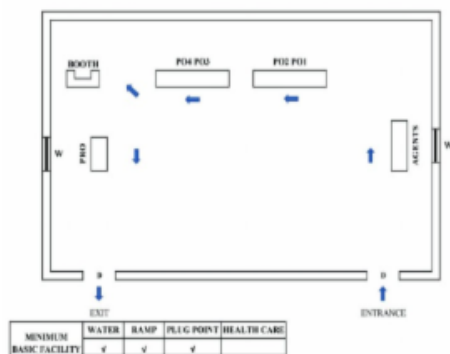

নির্বাচক নিবন্ধন আধিকারিকের স্বাক্ষর

Nazri Naksha

Google Map View

Polling Station Building Front View

Polling Station Front View

Cad View

Key MAP View

1	ILY1832062	নাম : পদ্মা (ঘোড়ই)কুমার স্বামীর নাম: দেবদলাল (ঘোড়ই)কুমার বাড়ির নং : n0212 বয়স : 40 লিঙ্গ : মহিলা	ফটো উপলব্ধ	2	ILY1906510	নাম : আমেনা বিবি স্বামীর নাম: জাবির আনসারী বাড়ির নং : n0097 বয়স : 37 লিঙ্গ : মহিলা	ফটো উপলব্ধ	3	DXG2795318	নাম : শাহনাজ পরভীন স্বামীর নাম: হাসমত আলি আনসারি বাড়ির নং : n0156 বয়স : 41 লিঙ্গ : মহিলা	ফটো উপলব্ধ
4	ILY1906361	নাম : রুকসানা পারভীন স্বামীর নাম: জাবির আনসারী বাড়ির নং : n0097 বয়স : 26 লিঙ্গ : মহিলা	ফটো উপলব্ধ	5	WB/34/237/444563	নাম : কাদির আনসারী পিতার নাম: সফি আনসারী বাড়ির নং : n0097 বয়স : 54 লিঙ্গ : পুরুষ	ফটো উপলব্ধ	6	ILY0791913	নাম : জাবির আনসারী পিতার নাম: সফি আনসারী বাড়ির নং : n0097 বয়স : 38 লিঙ্গ : পুরুষ	ফটো উপলব্ধ
7	DXG2000495	নাম : জাকির আনসারী পিতার নাম: সফি আনসারী বাড়ির নং : n0097 বয়স : 47 লিঙ্গ : পুরুষ	ফটো উপলব্ধ	8	DXG2678167	নাম : মোমেনা বিবি স্বামীর নাম: মহঃ কাদীর আনসারী বাড়ির নং : n0097 বয়স : 43 লিঙ্গ : মহিলা	ফটো উপলব্ধ	9	WB/34/237/444274	নাম : সাইদুন বিবি স্বামীর নাম: সফি বাড়ির নং : n0097 বয়স : 69 লিঙ্গ : মহিলা	ফটো উপলব্ধ
10	ILY2376895	নাম : সফি আনসারি পিতার নাম: আজিম আনসারী বাড়ির নং : n0097 বয়স : 74 লিঙ্গ : পুরুষ	ফটো উপলব্ধ	11	ILY2423804	নাম : ইমরান আনসারী পিতার নাম: মোহাম্মদ জাকির আনসারী বাড়ির নং : 23 বয়স : 22 লিঙ্গ : পুরুষ	ফটো উপলব্ধ	12	DXG2405975	নাম : সাফেলুন বিবি স্বামীর নাম: মহঃঅখতার আনসারী বাড়ির নং : n0107 বয়স : 40 লিঙ্গ : মহিলা	ফটো উপলব্ধ
13	DXG2405967	নাম : মহঃ আখতার আনসারী পিতার নাম: মহঃ আবুল কাসাম আনসারী বাড়ির নং : n0107 বয়স : 47 লিঙ্গ : পুরুষ	ফটো উপলব্ধ	14	DXG2405959	নাম : মাসুমাখাতুন স্বামীর নাম: ইয়াকুব আনসারি বাড়ির নং : n0107 বয়স : 52 লিঙ্গ : মহিলা	ফটো উপলব্ধ	15	DXG2405934	নাম : অঞ্জুমান বিবি স্বামীর নাম: সুমেদ বাড়ির নং : n0107 বয়স : 56 লিঙ্গ : মহিলা	ফটো উপলব্ধ
16	DXG2795227	নাম : জামসেদ আনসারী পিতার নাম: কাসেম আনসারী বাড়ির নং : n0107 বয়স : 41 লিঙ্গ : পুরুষ	ফটো উপলব্ধ	17	WB/34/237/444596	নাম : ইয়াকুব আনসারী পিতার নাম: কাসেম আনসারী বাড়ির নং : n0107 বয়স : 53 লিঙ্গ : পুরুষ	ফটো উপলব্ধ	18	WB/34/237/444099	নাম : সুমেদ আনসারী পিতার নাম: কাসেম আনসারী বাড়ির নং : n0107 বয়স : 59 লিঙ্গ : পুরুষ	ফটো উপলব্ধ
19	ILY1411990	নাম : বন্দনা কুমার স্বামীর নাম: মনোজ কুমার বাড়ির নং : n0069 বয়স : 32 লিঙ্গ : মহিলা	ফটো উপলব্ধ	20	DXG2409324	নাম : দীনেশ চন্দ্র কুমার পিতার নাম: অবনী কুমার বাড়ির নং : নং147 বয়স : 53 লিঙ্গ : পুরুষ	ফটো উপলব্ধ	21	WB/34/237/444246	নাম : নন্দীলাল কুমার পিতার নাম: নরসিংহ কুমার বাড়ির নং : n0090 বয়স : 62 লিঙ্গ : পুরুষ	ফটো উপলব্ধ
22	ILY1411842	নাম : জগবন্ধু কুমার পিতার নাম: মহেশ্বর কুমার বাড়ির নং : n0086 বয়স : 33 লিঙ্গ : পুরুষ	ফটো উপলব্ধ	23	WB/34/237/444220	নাম : নীলকান্ত কুমার পিতার নাম: রুপচন্দ্র কুমার বাড়ির নং : n0058 বয়স : 50 লিঙ্গ : পুরুষ	ফটো উপলব্ধ	24	ILY1281716	নাম : হেলানী কুমার স্বামীর নাম: রাশ কুমার বাড়ির নং : n0013 বয়স : 37 লিঙ্গ : মহিলা	ফটো উপলব্ধ
25	DXG2753382	নাম : শুভঙ্কর কুমার পিতার নাম: পৌউর কুমার বাড়ির নং : n0075 বয়স : 39 লিঙ্গ : পুরুষ	ফটো উপলব্ধ	26	WB/34/237/444128	নাম : বজরঙ্গ কুমার পিতার নাম: সুরেন্দ্র কুমার বাড়ির নং : n0108 বয়স : 51 লিঙ্গ : পুরুষ	ফটো উপলব্ধ	27	WB/34/237/444223	নাম : সোহাগী কুমার স্বামীর নাম: বজরঙ্গ কুমার বাড়ির নং : n0108 বয়স : 49 লিঙ্গ : মহিলা	ফটো উপলব্ধ
28	WB/34/237/444503	নাম : গোহালী কুমার পিতার নাম: গোবর্দ্ধন কুমার বাড়ির নং : n0109 বয়স : 69 লিঙ্গ : পুরুষ	ফটো উপলব্ধ	29	ILY2258010	নাম : ডুবরী কুমার স্বামীর নাম: গোহালী কুমার বাড়ির নং : n0109 বয়স : 63 লিঙ্গ : মহিলা	ফটো উপলব্ধ	30	ILY2258002	নাম : পারুল কুমার স্বামীর নাম: গোহালী কুমার বাড়ির নং : n0109 বয়স : 58 লিঙ্গ : মহিলা	ফটো উপলব্ধ