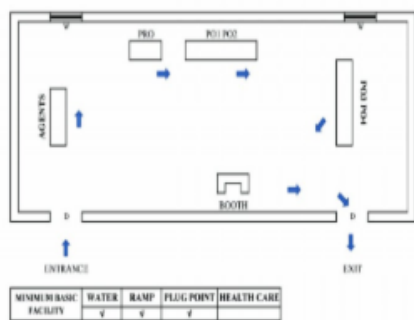

নির্বাচক নিবন্ধন আধিকারিকের স্বাক্ষর

Nazri Naksha

Google Map View

Polling Station Building Front View

Polling Station Front View

Cad View

Key MAP View

1	ILY2305639	নাম : আক্তার আনসারি পিতার নাম: দিনু আনসারি বাড়ির নং : নং 031 বয়স : 22 লিঙ্গ : পুরুষ	ফটো উপলব্ধ	2	ILY2093748	নাম : মুক্তার আনসারী পিতার নাম: দীনু আনসারী বাড়ির নং : n031 বয়স : 27 লিঙ্গ : পুরুষ	ফটো উপলব্ধ	3	WB/34/237/474153	নাম : খাতুন আনসারী স্বামীর নাম: দীনু আনসারী বাড়ির নং : n0031 বয়স : 49 লিঙ্গ : মহিলা	ফটো উপলব্ধ
4	WB/34/237/474223	নাম : দীনু আনসারী পিতার নাম: জুমেদী আনসারী বাড়ির নং : n0031 বয়স : 52 লিঙ্গ : পুরুষ	ফটো উপলব্ধ	5	WB/34/237/474563	নাম : অয়ারীশ আনসারী পিতার নাম: হারাদন আনসারী বাড়ির নং : n0028 বয়স : 76 লিঙ্গ : পুরুষ	ফটো উপলব্ধ	6	WB/34/237/474136	নাম : জামেরু আনসারী স্বামীর নাম: অয়ারীশ আনসারী বাড়ির নং : n0028 বয়স : 73 লিঙ্গ : মহিলা	ফটো উপলব্ধ
7	ILY1989839	নাম : নুরজাহা খাতুন স্বামীর নাম: মহিরুদ্দিন আনসারী বাড়ির নং : নং0028 বয়স : 30 লিঙ্গ : মহিলা	ফটো উপলব্ধ	8	DXG1234046	নাম : মোহবুল আনসারী পিতার নাম: ওয়ারিশ আনসারী বাড়ির নং : n0028 বয়স : 45 লিঙ্গ : পুরুষ	ফটো উপলব্ধ	9	ILY1355122	নাম : মহীরুদদীন পিতার নাম: অয়ারীশ আনসারী বাড়ির নং : n0028 বয়স : 40 লিঙ্গ : পুরুষ	ফটো উপলব্ধ
10	WB/34/237/474314	নাম : রানী ওরফা স্বামীর নাম: যাদব ওরফা বাড়ির নং : n0032 বয়স : 66 লিঙ্গ : মহিলা	ফটো উপলব্ধ	11	ILY1832542	নাম : দিলীপ ওরাং পিতার নাম: কুমীর ওরাং বাড়ির নং : n0221 বয়স : 28 লিঙ্গ : পুরুষ	ফটো উপলব্ধ	12	ILY2093706	নাম : পিঙ্কি ওরাং স্বামীর নাম: কামদেব ওরাং বাড়ির নং : n045 বয়স : 25 লিঙ্গ : মহিলা	ফটো উপলব্ধ
13	ILY2093847	নাম : দীপক ওরাং পিতার নাম: ভীক্ষ্বর ওরাং বাড়ির নং : n044 বয়স : 24 লিঙ্গ : পুরুষ	ফটো উপলব্ধ	14	ILY2093672	নাম : মেনকা ওরাং পিতার নাম: কুমার ওরাং বাড়ির নং : n003 বয়স : 24 লিঙ্গ : মহিলা	ফটো উপলব্ধ	15	ILY1989854	নাম : নিয়তী ওরাং স্বামীর নাম: দিলীপ ওরাং বাড়ির নং : নং0২২১ বয়স : 25 লিঙ্গ : মহিলা	ফটো উপলব্ধ
16	ILY2231553	নাম : লক্ষ্মী ওরাং পিতার নাম: রাজারাম ওরাং বাড়ির নং : নং 002 বয়স : 23 লিঙ্গ : মহিলা	ফটো উপলব্ধ	17	DXG2017044	নাম : বিশাখা ওরাং স্বামীর নাম: জিরুল ওরাং বাড়ির নং : n0033 বয়স : 42 লিঙ্গ : মহিলা	ফটো উপলব্ধ	18	ILY2417673	নাম : পিঙ্কি ওরাং পিতার নাম: জিরুল ওরাং বাড়ির নং : নং00 বয়স : 21 লিঙ্গ : মহিলা	ফটো উপলব্ধ
19	ILY2417707	নাম : সঞ্জীত ওরাং পিতার নাম: ভিক্ষার ওরাং বাড়ির নং : নং00 বয়স : 22 লিঙ্গ : পুরুষ	ফটো উপলব্ধ	20	ILY2417558	নাম : রুপালী ওরাং স্বামীর নাম: সুভাষ ওরাং বাড়ির নং : নং00 বয়স : 22 লিঙ্গ : মহিলা	ফটো উপলব্ধ	21	ILY2417426	নাম : ধনঞ্জয় ওরাং পিতার নাম: জিরুল ওরাং বাড়ির নং : নং000 বয়স : 21 লিঙ্গ : পুরুষ	ফটো উপলব্ধ
22	ILY2417350	নাম : প্রিয়ঙ্কা ওরাং পিতার নাম: রাজারাম ওরাং বাড়ির নং : নং00 বয়স : 21 লিঙ্গ : মহিলা	ফটো উপলব্ধ	23	ILY1687300	নাম : সুভাষ ওরাং পিতার নাম: পঙ্কজ ওরাং বাড়ির নং : n0045 বয়স : 29 লিঙ্গ : পুরুষ	ফটো উপলব্ধ	24	ILY1412212	নাম : কামদেব ওরাং পিতার নাম: পঙ্কজ ওরাং বাড়ির নং : n0045 বয়স : 33 লিঙ্গ : পুরুষ	ফটো উপলব্ধ
25	ILY1355015	নাম : অষ্টমী ওরাং স্বামীর নাম: মৃত্যুঞ্জয় ওরাং বাড়ির নং : n0045 বয়স : 35 লিঙ্গ : মহিলা	ফটো উপলব্ধ	26	ILY0798637	নাম : মৃত্যুঞ্জয় ওরাং পিতার নাম: পঙ্কজ ওরাং বাড়ির নং : n0045 বয়স : 37 লিঙ্গ : পুরুষ	ফটো উপলব্ধ	27	ILY0798579	নাম : রেখা ওরাং স্বামীর নাম: ভিক্ষার ওরাং বাড়ির নং : n0044 বয়স : 38 লিঙ্গ : মহিলা	ফটো উপলব্ধ
28	DXG2424240	নাম : ভিক্ষার ওরাং পিতার নাম: কালাচাঁদ ওরাং বাড়ির নং : n0044 বয়স : 44 লিঙ্গ : পুরুষ	ফটো উপলব্ধ	29	WB/34/237/474316	নাম : পুস্তমনি ওরাং স্বামীর নাম: মনভুল ওরাং বাড়ির নং : n0034 বয়স : 50 লিঙ্গ : মহিলা	ফটো উপলব্ধ	30	WB/34/237/474196	নাম : মনভুল ওরাং পিতার নাম: ঘাসিরাম ওরাং বাড়ির নং : n0034 বয়স : 58 লিঙ্গ : পুরুষ	ফটো উপলব্ধ