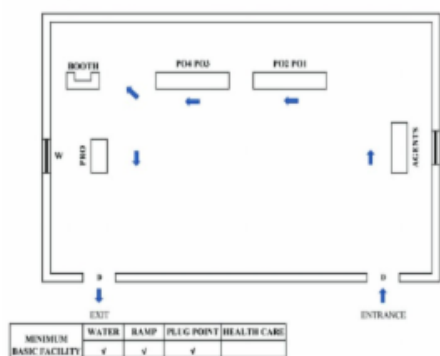

নির্বাচক নিবন্ধন আধিকারিকের স্বাক্ষর

Nazri Naksha

Google Map View

Polling Station Building Front View

Polling Station Front View

Cad View

Key MAP View

বিধানসভা নির্বাচনক্ষেত্রের নং, নাম : 241-জয়পুর  
ভাগ নং, নাম : 1-পাঁড়য়া,কৈবর্ত্যাপাড়া,গড়াংপাড়া,নীচপাড়া,উপরপাড়া,