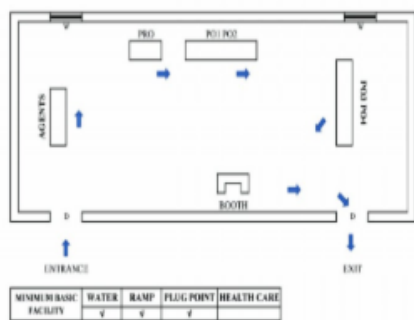

নির্বাচক নিবন্ধন আধিকারিকের স্বাক্ষর

Nazri Naksha

Google Map View

Polling Station Building Front View

Polling Station Front View

Cad View

Key MAP View

বিধানসভা নির্বাচনক্ষেত্রের নং, নাম : 241-জয়পুর
ভাগ নং, নাম : 1-নিশ্চিন্তপুর, নীচপাড়া,উপরপাড়া,