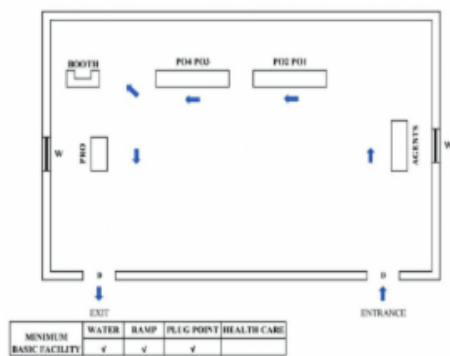

নির্বাচক নিবন্ধন আধিকারিকের স্বাক্ষর

Nazri Naksha

Google Map View

Polling Station Building Front View

Polling Station Front View

Cad View

Key MAP View

1 নাম : আয়েসা বিবি স্বামীর নাম: উমেদআলি বাড়ির নং : n0123 বয়স : 71 লিঙ্গ : মহিলা	WB/34/237/585314	ফটো উপলব্ধ	2 নাম : সমীরন বিবি স্বামীর নাম: সবাব সেক বাড়ির নং : n0123 বয়স : 76 লিঙ্গ : মহিলা	WB/34/237/585203	ফটো উপলব্ধ	3 নাম : ফরিদ শেখ পিতার নাম: সবাব শেখ বাড়ির নং : n0123 বয়স : 56 লিঙ্গ : পুরুষ	WB/34/237/585529	ফটো উপলব্ধ
4 নাম : কাযুম শেখ পিতার নাম: উমেদআলি শেখ বাড়ির নং : n0123 বয়স : 54 লিঙ্গ : পুরুষ	WB/34/237/585398	ফটো উপলব্ধ	5 নাম : সাইমা বিবি স্বামীর নাম: কাযুম শেখ বাড়ির নং : n0123 বয়স : 49 লিঙ্গ : মহিলা	WB/34/237/585313	ফটো উপলব্ধ	6 নাম : জয়নুল সেক পিতার নাম: উমেদআলি সেক বাড়ির নং : n0123 বয়স : 44 লিঙ্গ : পুরুষ	DXG2072551	ফটো উপলব্ধ
7 নাম : জরিনা বিবি স্বামীর নাম: জয়নুল শেখ বাড়ির নং : n0123 বয়স : 38 লিঙ্গ : মহিলা	ILY1506518	ফটো উপলব্ধ	8 নাম : শেখ শাজাহান পিতার নাম: শেখ ফরিদ বাড়ির নং : n0123 বয়স : 30 লিঙ্গ : পুরুষ	ILY1611698	ফটো উপলব্ধ	9 নাম : সুলেখা কেবর্ত স্বামীর নাম: বিনোদ কেবর্ত বাড়ির নং : n0123 বয়স : 30 লিঙ্গ : মহিলা	ILY2096279	ফটো উপলব্ধ
10 নাম : সমিনা খাতুন পিতার নাম: শেখ জয়নুল বাড়ির নং : এন0021 বয়স : 21 লিঙ্গ : মহিলা	ILY2412591	ফটো উপলব্ধ	11 নাম : সেখ ইনামুল পিতার নাম: সেখ উমেদ আলি বাড়ির নং : n0123 বয়স : 31 লিঙ্গ : পুরুষ	ILY1907724	ফটো উপলব্ধ	12 নাম : বদরুন নাসা স্বামীর নাম: শেখ ফরিদ বাড়ির নং : n0123 বয়স : 49 লিঙ্গ : মহিলা	DXG0906420	ফটো উপলব্ধ
13 নাম : রানী কুমারী কর্মকার স্বামীর নাম: সমীর কর্মকার বাড়ির নং : - বয়স : 27 লিঙ্গ : মহিলা	ILY2002921	ফটো উপলব্ধ	14 নাম : সংপীতা কর্মকার স্বামীর নাম: সন্তোষ কর্মকার বাড়ির নং : - বয়স : 30 লিঙ্গ : মহিলা	ILY2003010	ফটো উপলব্ধ	15 নাম : নিশা কর্মকার পিতার নাম: নবীন কর্মকার বাড়ির নং : এন0002 বয়স : 25 লিঙ্গ : মহিলা	ILY2002871	ফটো উপলব্ধ
16 নাম : পিযুষ কর্মকার পিতার নাম: ইন্দুদেবী কর্মকার বাড়ির নং : - বয়স : 25 লিঙ্গ : পুরুষ	ILY2002905	ফটো উপলব্ধ	17 নাম : রিংকী কর্মকার স্বামীর নাম: সোমনাথ কর্মকার বাড়ির নং : - বয়স : 27 লিঙ্গ : মহিলা	ILY2002954	ফটো উপলব্ধ	18 নাম : খুশবু কর্মকার স্বামীর নাম: দিনেশ কর্মকার বাড়ির নং : - বয়স : 31 লিঙ্গ : মহিলা	ILY2011740	ফটো উপলব্ধ
19 নাম : জুলি বিশ্বকর্মা কর্মকার স্বামীর নাম: অমিতাভ কর্মকার বাড়ির নং : এন0004 বয়স : 26 লিঙ্গ : মহিলা	ILY1963602	ফটো উপলব্ধ	20 নাম : কৃষ্ণ পদ কর্মকার পিতার নাম: পবিত্র কর্মকার বাড়ির নং : - বয়স : 26 লিঙ্গ : পুরুষ	ILY1963636	ফটো উপলব্ধ	21 নাম : চন্দা বিশ্বকর্মা (কর্মকার) স্বামীর নাম: নিখিল কর্মকার বাড়ির নং : n0009 বয়স : 44 লিঙ্গ : মহিলা	DXG2487478	ফটো উপলব্ধ
22 নাম : প্রমিলা কর্মকার পিতার নাম: বাসুদেব কর্মকার বাড়ির নং : no023 বয়স : 26 লিঙ্গ : মহিলা	ILY1907823	ফটো উপলব্ধ	23 নাম : আকাশ কর্মকার পিতার নাম: গৌতম কর্মকার বাড়ির নং : n0135 বয়স : 26 লিঙ্গ : পুরুষ	ILY1907864	ফটো উপলব্ধ	24 নাম : রিংকি কর্মকার স্বামীর নাম: বিষ্ণু কর্মকার বাড়ির নং : n0017 বয়স : 31 লিঙ্গ : মহিলা	ILY1688522	ফটো উপলব্ধ
25 নাম : দুর্বাদলশ্যাম কর্মকার পিতার নাম: শিবশঙ্কর কর্মকার বাড়ির নং : n0005 বয়স : 47 লিঙ্গ : পুরুষ	ILY2042661	ফটো উপলব্ধ	26 নাম : আরতি কর্মকার স্বামীর নাম: প্রকাশ কর্মকার বাড়ির নং : n000 বয়স : 25 লিঙ্গ : মহিলা	ILY2096337	ফটো উপলব্ধ	27 নাম : অমর্ত্য কর্মকার পিতার নাম: আশীষ কর্মকার বাড়ির নং : n000 বয়স : 26 লিঙ্গ : পুরুষ	ILY2096410	ফটো উপলব্ধ
28 নাম : পিঙ্কি কর্মকার মায়ের নাম: বেবি কর্মকার বাড়ির নং : n000 বয়স : 29 লিঙ্গ : মহিলা	ILY2096121	ফটো উপলব্ধ	29 নাম : দুর্জ কেবর্ত পিতার নাম: তরুণী কেবর্ত বাড়ির নং : n0023 বয়স : 27 লিঙ্গ : পুরুষ	ILY2096469	ফটো উপলব্ধ	30 নাম : সোমা কেবর্ত স্বামীর নাম: বিষ্ণু কেবর্ত বাড়ির নং : নং21 বয়স : 27 লিঙ্গ : মহিলা	ILY2096535	ফটো উপলব্ধ