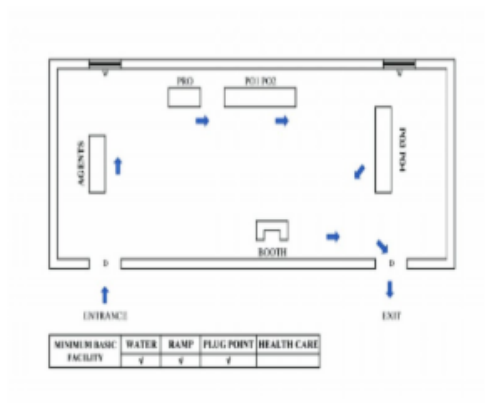

নির্বাচক নিবন্ধন আধিকারিকের স্বাক্ষর

Nazri Naksha

Google Map View

Polling Station Building Front View

Polling Station Front View

Cad View

Key MAP View

বিধানসভা নির্বাচনক্ষেত্রের নং, নাম : 241-জয়পুর
ভাগ নং, নাম : 1-বেগুনকোদর(আংশিক),গোস্বামী,সিংহ,রাজোয়ড়,