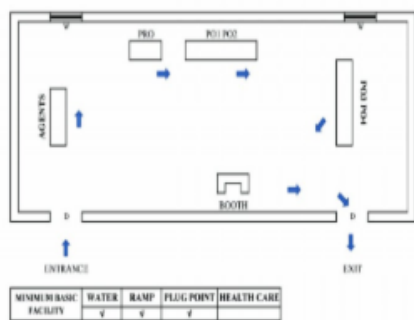

নির্বাচক নিবন্ধন আধিকারিকের স্বাক্ষর

Nazri Naksha

Google Map View

Polling Station Building Front View

Polling Station Front View

Cad View

Key MAP View

বিধানসভা নির্বাচনক্ষেত্রের নং, নাম : 241-জয়পুর  
ভাগ নং, নাম : 1-বেগুনকোদর(আংশিক)টৌলা খেদাটীড়