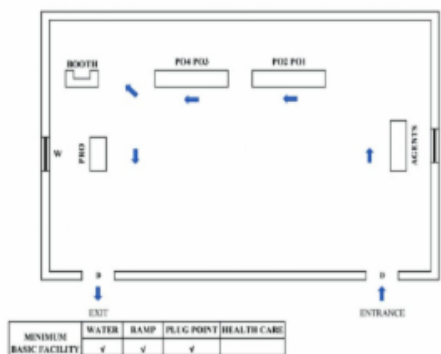

নির্বাচক নিবন্ধন আধিকারিকের স্বাক্ষর

Nazri Naksha

Google Map View

Polling Station Building Front View

Polling Station Front View

Cad View

Key MAP View

বিধানসভা নির্বাচনক্ষেত্রের নং, নাম : 241-জয়পুর
ভাগ নং, নাম : 1-লক্ষীপুর, মাহাতপাড়া