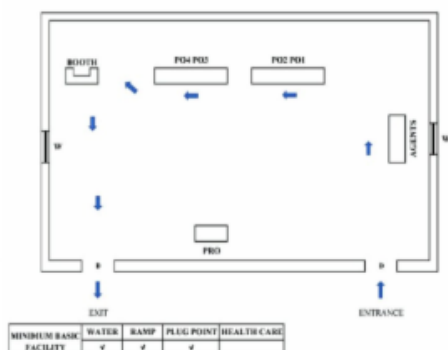

নির্বাচক নিবন্ধন আধিকারিকের স্বাক্ষর

Nazri Naksha

Google Map View

Polling Station Building Front View

Polling Station Front View

Cad View

Key MAP View

বিধানসভা নির্বাচনক্ষেত্রের নং, নাম : 241-জয়পুর
ভাগ নং, নাম : 1-মামুডি, টোলালেওয়া, মাঝি, লেওয়ামুড়া পাড়া