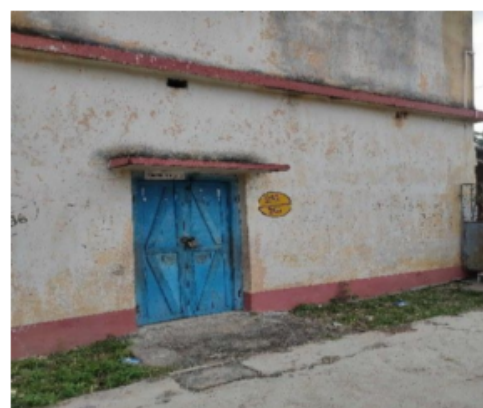

নির্বাচক নিবন্ধন আধিকারিকের স্বাক্ষর

Nazri Naksha

Google Map View

Polling Station Building Front View

Polling Station Front View

Cad View

Key MAP View

বিধানসভা নির্বাচনক্ষেত্রের নং, নাম : 241-জয়পুর
ভাগ নং, নাম : 1-মামুডি, টোলালেওয়া, মাঝি, লেওয়ামুড়া পাড়া