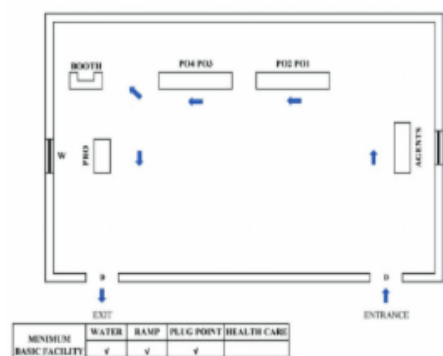

নির্বাচক নিবন্ধন আধিকারিকের স্বাক্ষর

Nazri Naksha

Google Map View

Polling Station Building Front View

Polling Station Front View

Cad View

Key MAP View

1 নাম : সুবোধ মাহাত পিতার নাম: ভিকু মাহাত বাড়ির নং : n0154 বয়স : 50 লিঙ্গ : পুরুষ ফটো উপলব্ধ	DXG2497568	2 নাম : গুলাপী মাহাত স্বামীর নাম: সুবোধ মাহাত বাড়ির নং : n0154 বয়স : 39 লিঙ্গ : মহিলা ফটো উপলব্ধ	DXG2804847	3 নাম : মাহাত অবোধ পিতার নাম: ভিকু মাহাত বাড়ির নং : n0154 বয়স : 59 লিঙ্গ : পুরুষ ফটো উপলব্ধ	WB/34/237/597588
4 নাম : হেমলা মাহাত স্বামীর নাম: অবোধ মাহাত বাড়ির নং : n0154 বয়স : 55 লিঙ্গ : মহিলা ফটো উপলব্ধ	WB/34/237/597485	5 নাম : অজিত মাহাত পিতার নাম: অবোধ মাহাত বাড়ির নং : n0154 বয়স : 39 লিঙ্গ : পুরুষ ফটো উপলব্ধ	DXG2539815	6 নাম : পথিক মাহাত পিতার নাম: অবোধ মাহাত বাড়ির নং : n0154 বয়স : 32 লিঙ্গ : পুরুষ ফটো উপলব্ধ	ILY1509199
7 নাম : পঞ্চমী মাহাত স্বামীর নাম: প্রথম মাহাত বাড়ির নং : n0154 বয়স : 34 লিঙ্গ : মহিলা ফটো উপলব্ধ	ILY2094126	8 নাম : নিমাই চন্দ্র কর্মকার পিতার নাম: সদানন্দ কর্মকার বাড়ির নং : n0181 বয়স : 64 লিঙ্গ : পুরুষ ফটো উপলব্ধ	DXG2711885	9 নাম : সুজলা কর্মকার স্বামীর নাম: নিমাই কর্মকার বাড়ির নং : n0181 বয়স : 50 লিঙ্গ : মহিলা ফটো উপলব্ধ	DXG2496958
10 নাম : সাবিত্রী কালিন্দী স্বামীর নাম: প্রকাশ কালিন্দী বাড়ির নং : নং00 বয়স : 24 লিঙ্গ : মহিলা ফটো উপলব্ধ	ILY2231744	11 নাম : অরুণ কালিন্দী পিতার নাম: শশী কালিন্দী বাড়ির নং : নং00 বয়স : 25 লিঙ্গ : পুরুষ ফটো উপলব্ধ	ILY2231363	12 নাম : বাসন্তী কালিন্দী স্বামীর নাম: তুষার কালিন্দী বাড়ির নং : নং00 বয়স : 25 লিঙ্গ : মহিলা ফটো উপলব্ধ	ILY2008993
13 নাম : সোনালী কালিন্দী স্বামীর নাম: দেবাসী কালিন্দী বাড়ির নং : নং00 বয়স : 28 লিঙ্গ : মহিলা ফটো উপলব্ধ	ILY2018646	14 নাম : নৃত্য কালিন্দী স্বামীর নাম: বিশ্বনাথ কালিন্দী বাড়ির নং : n0138 বয়স : 50 লিঙ্গ : মহিলা ফটো উপলব্ধ	WB/34/237/597214	15 নাম : চিত্ত কালিন্দী পিতার নাম: গন্তীর কালিন্দী বাড়ির নং : n0140 বয়স : 31 লিঙ্গ : পুরুষ ফটো উপলব্ধ	ILY1765742
16 নাম : দেবশিখ কালিন্দী পিতার নাম: উমেশ কালিন্দী বাড়ির নং : n0135 বয়স : 27 লিঙ্গ : পুরুষ ফটো উপলব্ধ	ILY1835073	17 নাম : ববিতা কালিন্দী স্বামীর নাম: সত্য কালিন্দী বাড়ির নং : n0140 বয়স : 29 লিঙ্গ : মহিলা ফটো উপলব্ধ	ILY1835115	18 নাম : রীনা কালিন্দী স্বামীর নাম: নিবাস কালিন্দী বাড়ির নং : 0133 বয়স : 33 লিঙ্গ : মহিলা ফটো উপলব্ধ	ILY1918788
19 নাম : নেপুলা কালিন্দী স্বামীর নাম: গুরুচরন কালিন্দী বাড়ির নং : N0138 বয়স : 46 লিঙ্গ : মহিলা ফটো উপলব্ধ	WB/34/237/597572	20 নাম : গান্ধারী কালিন্দী স্বামীর নাম: ধীরেন কালিন্দী বাড়ির নং : n0134 বয়স : 32 লিঙ্গ : মহিলা ফটো উপলব্ধ	ILY1918879	21 নাম : পবিতা মাহাত স্বামীর নাম: অবিনাশ মাহাত বাড়ির নং : n0138 বয়স : 29 লিঙ্গ : মহিলা ফটো উপলব্ধ	ILY2093805
22 নাম : কৃষ্ণপদ মাহাত পিতার নাম: বিশ্বনাথ মাহাত বাড়ির নং : n0142 বয়স : 24 লিঙ্গ : পুরুষ ফটো উপলব্ধ	ILY2093839	23 নাম : প্রবীর কালিন্দী পিতার নাম: গুরুচরন কালিন্দী বাড়ির নং : এন0138 বয়স : 25 লিঙ্গ : পুরুষ ফটো উপলব্ধ	ILY1947290	24 নাম : রাজীব মাহাত পিতার নাম: দেবেন্দ্রনাথ মাহাত বাড়ির নং : n0139 বয়স : 24 লিঙ্গ : পুরুষ ফটো উপলব্ধ	ILY2093771
25 নাম : প্রকাশ কালিন্দী পিতার নাম: কৃষ্ণ কালিন্দী বাড়ির নং : নং 00 বয়স : 23 লিঙ্গ : পুরুষ ফটো উপলব্ধ	ILY2231736	26 নাম : রেবতী কালিন্দী স্বামীর নাম: লবিন কালিন্দী বাড়ির নং : n0142 বয়স : 38 লিঙ্গ : মহিলা ফটো উপলব্ধ	DXG2539799	27 নাম : তুষার কালিন্দী পিতার নাম: বিরেন কালিন্দী বাড়ির নং : n0142 বয়স : 42 লিঙ্গ : পুরুষ ফটো উপলব্ধ	DXG2497030
28 নাম : বিষ্ণু কালিন্দী পিতার নাম: বেনু কালিন্দী বাড়ির নং : n0134 বয়স : 63 লিঙ্গ : পুরুষ ফটো উপলব্ধ	WB/34/237/597250	29 নাম : কাজলী কালিন্দী অন্যান্য: কৃষ্ণ কালিন্দী বাড়ির নং : n0134 বয়স : 61 লিঙ্গ : মহিলা ফটো উপলব্ধ	WB/34/237/597239	30 নাম : কৃষ্ণ কালিন্দী পিতার নাম: বেনু কালিন্দী বাড়ির নং : n0134 বয়স : 66 লিঙ্গ : পুরুষ ফটো উপলব্ধ	WB/34/237/597264