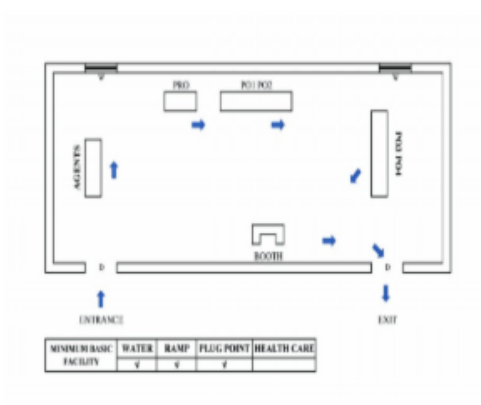

নির্বাচক নিবন্ধন আধিকারিকের স্বাক্ষর

Nazri Naksha

Google Map View

Polling Station Building Front View

Polling Station Front View

Cad View

Key MAP View

বিধানসভা নির্বাচনক্ষেত্রের নং, নাম : 241-জয়পুর
ভাগ নং, নাম : 1-মুরগুমা(আংশিক),বালি,তাঁতীকুলি,রাজপুতপাড়া