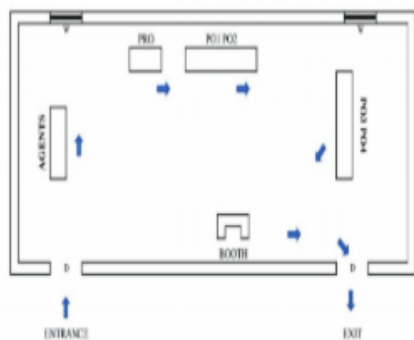

নির্বাচক নিবন্ধন আধিকারিকের স্বাক্ষর

Nazri Naksha

Google Map View

Polling Station Building Front View

Polling Station Front View

Cad View

Key MAP View

বিধানসভা নির্বাচনক্ষেত্রের নং, নাম : 241-জয়পুর
ভাগ নং, নাম : 1-চিড়কামু,গুড়িডি,নামোপাড়া,কর্মকারপাড়া,মাঝিপাড়া