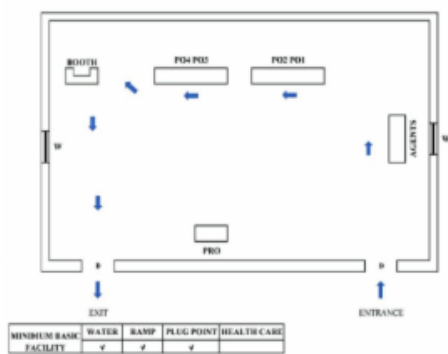

নির্বাচক নিবন্ধন আধিকারিকের স্বাক্ষর

Nazri Naksha

Google Map View

Polling Station Building Front View

Polling Station Front View

Cad View

Key MAP View

বিধানসভা নির্বাচনক্ষেত্রের নং, নাম : 241-জয়পুর
ভাগ নং, নাম : 1-চাতমবাড়ী টোলা বানডি,মাহাত,মহাদানী পাড়া