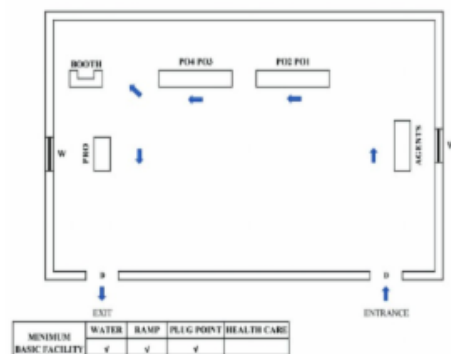

নির্বাচক নিবন্ধন আধিকারিকের স্বাক্ষর

Nazri Naksha

Google Map View

Polling Station Building Front View

Polling Station Front View

Cad View

Key MAP View

বিধানসভা নির্বাচনক্ষেত্রের নং, নাম : 241-জয়পুর
ভাগ নং, নাম : 1-হড়বহ(আংশিক), মাহাতপাড়া, কুমারপাড়া