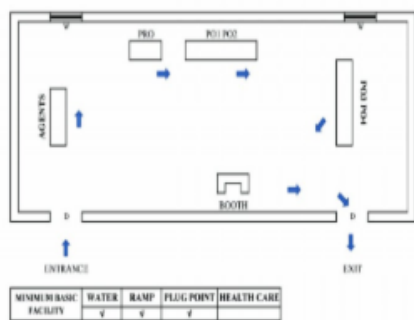

নির্বাচক নিবন্ধন আধিকারিকের স্বাক্ষর

Nazri Naksha

Google Map View

Polling Station Building Front View

Polling Station Front View

Cad View

Key MAP View

1 নাম : সাহানা বিবি স্বামীর নাম: জুমরুদ্দিন আনসারী বাড়ির নং : n0142 বয়স : 29 লিঙ্গ : মহিলা	ILY1691518 ফটো উপলব্ধ	2 নাম : সাইতুন বিবি স্বামীর নাম: নজরুল আনসারী বাড়ির নং : n0142 বয়স : 35 লিঙ্গ : মহিলা	ILY1511138 ফটো উপলব্ধ	3 নাম : নজরুল আনসারী মায়ের নাম: সজীনা বিবি বাড়ির নং : n0142 বয়স : 41 লিঙ্গ : পুরুষ	DXG2537934 ফটো উপলব্ধ
4 নাম : সোনাভানু বিবি স্বামীর নাম: আজিজ আনসারী বাড়ির নং : n0142 বয়স : 44 লিঙ্গ : মহিলা	DXG2058139 ফটো উপলব্ধ	5 নাম : আজিজ আনসারী পিতার নাম: নাসিরুদ্দিন আনসারী বাড়ির নং : n0142 বয়স : 51 লিঙ্গ : পুরুষ	WB/34/237/561573 ফটো উপলব্ধ	6 নাম : সজীনা বিবি স্বামীর নাম: নাসিরুদ্দিন আনসারী বাড়ির নং : n0142 বয়স : 81 লিঙ্গ : মহিলা	WB/34/237/561484 ফটো উপলব্ধ
7 নাম : আমেনা বিবি স্বামীর নাম: কাউম আনসারী বাড়ির নং : টিগরা বয়স : 36 লিঙ্গ : মহিলা	ILY1416387 ফটো উপলব্ধ	8 নাম : কাউম আনসারী পিতার নাম: আকবর আনসারী বাড়ির নং : টিগরা বয়স : 35 লিঙ্গ : পুরুষ	ILY1150093 ফটো উপলব্ধ	9 নাম : মরজিনা খাতুন পিতার নাম: আজিজ আনসারী বাড়ির নং : এন0023 বয়স : 22 লিঙ্গ : মহিলা	ILY2421014 ফটো উপলব্ধ
10 নাম : দরুদীন বিবি স্বামীর নাম: কামাল বাড়ির নং : n0138 বয়স : 36 লিঙ্গ : মহিলা	ILY1617000 ফটো উপলব্ধ	11 নাম : ফাতেমা বিবি স্বামীর নাম: মহম্মদ বাড়ির নং : n0138 বয়স : 59 লিঙ্গ : মহিলা	WB/34/237/561296 ফটো উপলব্ধ	12 নাম : কামাল আনসারী পিতার নাম: মহম্মদ আনসারী বাড়ির নং : n0138 বয়স : 42 লিঙ্গ : পুরুষ	DXG2470714 ফটো উপলব্ধ
13 নাম : মহম্মদ আনসারী পিতার নাম: কুব্বান আনসারী বাড়ির নং : n0138 বয়স : 66 লিঙ্গ : পুরুষ	WB/34/237/561287 ফটো উপলব্ধ	14 নাম : সুবল মাহাত পিতার নাম: কুন্তকর্ন মাহাত বাড়ির নং : n0127 বয়স : 29 লিঙ্গ : পুরুষ	ILY1767490 ফটো উপলব্ধ	15 নাম : তাপস কুমার পিতার নাম: গুহিরাম কুমার বাড়ির নং : n0135 বয়স : 28 লিঙ্গ : পুরুষ	ILY1767581 ফটো উপলব্ধ
16 নাম : মিলন কুমার পিতার নাম: রহিদাস কুমার বাড়ির নং : n0127 বয়স : 28 লিঙ্গ : পুরুষ	ILY1767250 ফটো উপলব্ধ	17 নাম : ভোলানাথ কুমার পিতার নাম: অঘন কুমার বাড়ির নং : n0129 বয়স : 28 লিঙ্গ : পুরুষ	ILY1767243 ফটো উপলব্ধ	18 নাম : কুশলা কুমার স্বামীর নাম: গুহিরাম কুমার বাড়ির নং : n0135 বয়স : 63 লিঙ্গ : মহিলা	WB/34/237/561460 ফটো উপলব্ধ
19 নাম : সুন্দোখন কুমার পিতার নাম: গুহিরাম কুমার বাড়ির নং : n0135 বয়স : 41 লিঙ্গ : পুরুষ	DXG2470854 ফটো উপলব্ধ	20 নাম : লগেন কুমার পিতার নাম: গুহিরাম কুমার বাড়ির নং : n0135 বয়স : 40 লিঙ্গ : পুরুষ	DXG2537595 ফটো উপলব্ধ	21 নাম : অজিত কুমার পিতার নাম: শ্রাবন কুমার বাড়ির নং : n0122 বয়স : 53 লিঙ্গ : পুরুষ	DXG2470953 ফটো উপলব্ধ
22 নাম : চম্পা কুমার স্বামীর নাম: অজিত কুমার বাড়ির নং : n0122 বয়স : 50 লিঙ্গ : মহিলা	WB/34/237/561454 ফটো উপলব্ধ	23 নাম : বিলাসী কুমার স্বামীর নাম: শ্রাবন কুমার বাড়ির নং : n0122 বয়স : 71 লিঙ্গ : মহিলা	DXG2470946 ফটো উপলব্ধ	24 নাম : অলকা কুমার স্বামীর নাম: অবনী কুমার বাড়ির নং : n0121 বয়স : 37 লিঙ্গ : মহিলা	DXG2802791 ফটো উপলব্ধ
25 নাম : অবনী কুমার পিতার নাম: মাধব কুমার বাড়ির নং : n0121 বয়স : 44 লিঙ্গ : পুরুষ	DXG1245919 ফটো উপলব্ধ	26 নাম : পার্বতী কুমার স্বামীর নাম: হলধর কুমার বাড়ির নং : n0121 বয়স : 41 লিঙ্গ : মহিলা	DXG2471159 ফটো উপলব্ধ	27 নাম : হলধর কুমার পিতার নাম: ফাল্গুনী কুমার বাড়ির নং : n0121 বয়স : 44 লিঙ্গ : পুরুষ	DXG1245943 ফটো উপলব্ধ
28 নাম : ভাবী কুমার স্বামীর নাম: ফাল্গুনী কুমার বাড়ির নং : n0121 বয়স : 76 লিঙ্গ : মহিলা	WB/34/237/561415 ফটো উপলব্ধ	29 নাম : প্রথমী কুমার স্বামীর নাম: জগদীশ কুমার বাড়ির নং : n0120 বয়স : 32 লিঙ্গ : মহিলা	ILY1510858 ফটো উপলব্ধ	30 নাম : জগদীশ কুমার পিতার নাম: মঙ্গল কুমার বাড়ির নং : n0120 বয়স : 33 লিঙ্গ : পুরুষ	ILY1510833 ফটো উপলব্ধ