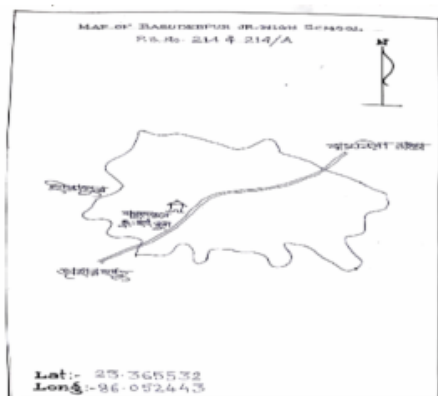

Nazri Naksha