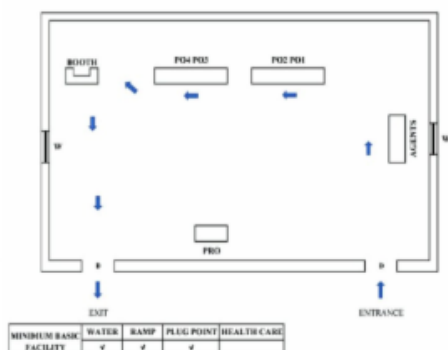

নির্বাচক নিবন্ধন আধিকারিকের স্বাক্ষর

Nazri Naksha

Google Map View

Polling Station Building Front View

Polling Station Front View

Cad View

Key MAP View

বিধানসভা নির্বাচনক্ষেত্রের নং, নাম : 241-জয়পুর
ভাগ নং, নাম : 1-হীরাপুর (উপরপাড়া,নীচপাড়া)