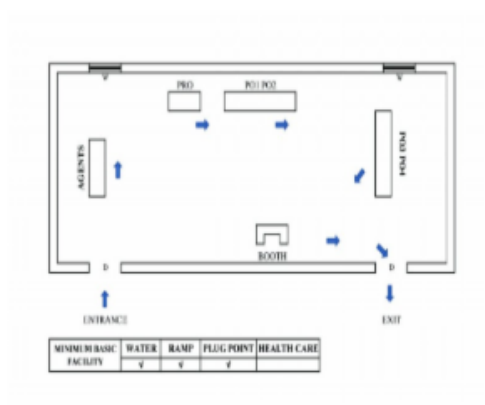

নির্বাচক নিবন্ধন আধিকারিকের স্বাক্ষর

Nazri Naksha

Google Map View

Polling Station Building Front View

Polling Station Front View

Cad View

Key MAP View

বিধানসভা নির্বাচনক্ষেত্রের নং, নাম : 241-জয়পুর
ভাগ নং, নাম : 1-চিতোরপুর(আংশিক)(মাহাতপাড়া,উপরপাড়া,নাপিতপাড়া)