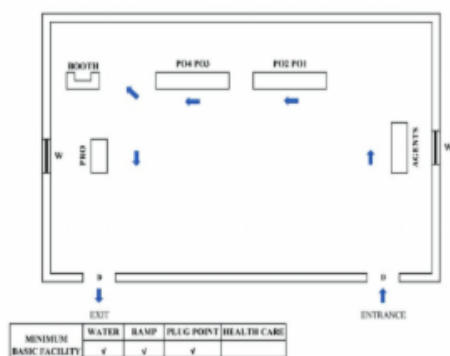

নির্বাচক নিবন্ধন আধিকারিকের স্বাক্ষর

Nazri Naksha

Google Map View

Polling Station Building Front View

Polling Station Front View

Cad View

Key MAP View

1 নাম : সিকু বালা কুমার স্বামীর নাম: মনিমুজ কুমার বাড়ির নং : n0014 বয়স : 68 লিঙ্গ : মহিলা	DXG2458990 ফটো উপলব্ধ	2 নাম : লখাই কুমার পিতার নাম: লছমন কুমার বাড়ির নং : n0016 বয়স : 53 লিঙ্গ : পুরুষ	DXG2459055 ফটো উপলব্ধ	3 নাম : কর্ন কুমার পিতার নাম: মলিন্দ কুমার বাড়ির নং : n0014 বয়স : 28 লিঙ্গ : পুরুষ	ILY1770908 ফটো উপলব্ধ
4 নাম : উমাপদ কর্মকার পিতার নাম: অভিরাম কর্মকার বাড়ির নং : no101 বয়স : 26 লিঙ্গ : পুরুষ	ILY1889047 ফটো উপলব্ধ	5 নাম : জ্যোৎস্না কর্মকার পিতার নাম: দশরথ কর্মকার বাড়ির নং : নং0000 বয়স : 28 লিঙ্গ : মহিলা	ILY1974617 ফটো উপলব্ধ	6 নাম : দেবী কর্মকার পিতার নাম: অভিরাম কর্মকার বাড়ির নং : নং0000 বয়স : 28 লিঙ্গ : মহিলা	ILY1974690 ফটো উপলব্ধ
7 নাম : বরুন কালিন্দী পিতার নাম: বিজন কালিন্দী বাড়ির নং : n0156 বয়স : 43 লিঙ্গ : পুরুষ	ILY1354018 ফটো উপলব্ধ	8 নাম : লক্ষ্মী কালিন্দী স্বামীর নাম: বিভীষন কালিন্দী বাড়ির নং : নং0010 বয়স : 29 লিঙ্গ : মহিলা	ILY1984335 ফটো উপলব্ধ	9 নাম : পুষ্প কালিন্দী স্বামীর নাম: খেদন কালিন্দী বাড়ির নং : নং002 বয়স : 45 লিঙ্গ : মহিলা	ILY2007359 ফটো উপলব্ধ
10 নাম : বাপী কালিন্দী পিতার নাম: খেদন কালিন্দী বাড়ির নং : নং002 বয়স : 28 লিঙ্গ : পুরুষ	ILY2007292 ফটো উপলব্ধ	Q 11 নাম : দেবী কালিন্দী স্বামীর নাম: নিতাই কালিন্দী বাড়ির নং : নং0019 বয়স : 26 লিঙ্গ : মহিলা	ILY2007409 ফটো উপলব্ধ	12 নাম : সরস্বতী কালিন্দী পিতার নাম: ডাক্তার কালিন্দী বাড়ির নং : নং009 বয়স : 27 লিঙ্গ : মহিলা	ILY2007243 ফটো উপলব্ধ
13 নাম : শিব্রম কালিন্দী পিতার নাম: সনতোষ কালিন্দী বাড়ির নং : নং006 বয়স : 25 লিঙ্গ : পুরুষ	ILY2007441 ফটো উপলব্ধ	14 নাম : রাজকিসোর কালিন্দী পিতার নাম: অঘু কালিন্দী বাড়ির নং : no041 বয়স : 26 লিঙ্গ : পুরুষ	ILY1889062 ফটো উপলব্ধ	15 নাম : পদুম কালিন্দী পিতার নাম: যোগীন্দ্র নাথ কালিন্দী বাড়ির নং : নং0000 বয়স : 25 লিঙ্গ : পুরুষ	ILY1984582 ফটো উপলব্ধ
16 নাম : রুবি কালিন্দী স্বামীর নাম: পদুম কালিন্দী বাড়ির নং : এন003 বয়স : 22 লিঙ্গ : মহিলা	ILY2501310 ফটো উপলব্ধ	17 নাম : রাজেশ কালিন্দী পিতার নাম: আনন্দ কালিন্দী বাড়ির নং : নং0000 বয়স : 27 লিঙ্গ : পুরুষ	ILY1984657 ফটো উপলব্ধ	18 নাম : সুলোচনা কালিন্দী স্বামীর নাম: পদ্ম কালিন্দী বাড়ির নং : no008 বয়স : 28 লিঙ্গ : মহিলা	ILY1889138 ফটো উপলব্ধ
19 নাম : দেবী কালিন্দী স্বামীর নাম: রাজকিশোর কালিন্দী বাড়ির নং : নং0000 বয়স : 27 লিঙ্গ : মহিলা	ILY1974575 ফটো উপলব্ধ	20 নাম : বিষ্ণু কালিন্দী পিতার নাম: শ্রীপতি কালিন্দী বাড়ির নং : n0008 বয়স : 24 লিঙ্গ : পুরুষ	ILY2083079 ফটো উপলব্ধ	21 নাম : সমীর কালিন্দী পিতার নাম: সিদ্ধেশ্বর কালিন্দী বাড়ির নং : n0006 বয়স : 24 লিঙ্গ : পুরুষ	ILY2083020 ফটো উপলব্ধ
22 নাম : রেখা কালিন্দী স্বামীর নাম: বাপি কালিন্দী বাড়ির নং : n002 বয়স : 25 লিঙ্গ : মহিলা	ILY2082980 ফটো উপলব্ধ	23 নাম : রাস্তরাম কালিন্দী মায়ের নাম: খেতু কালিন্দী বাড়ির নং : n0006 বয়স : 29 লিঙ্গ : পুরুষ	ILY2083038 ফটো উপলব্ধ	24 নাম : প্রসেনজিৎ কালিন্দী পিতার নাম: গুহিরাম কালিন্দী বাড়ির নং : নং 08 বয়স : 25 লিঙ্গ : পুরুষ	ILY2223170 ফটো উপলব্ধ
25 নাম : বলরাম কালিন্দী মায়ের নাম: খেতু কালিন্দী বাড়ির নং : n0006 বয়স : 33 লিঙ্গ : পুরুষ	ILY1856467 ফটো উপলব্ধ	26 নাম : লক্ষ্মী কালিন্দী স্বামীর নাম: দয়াময় কালিন্দী বাড়ির নং : no082 বয়স : 31 লিঙ্গ : মহিলা	ILY1888908 ফটো উপলব্ধ	27 নাম : মিনা কালিন্দী স্বামীর নাম: রূপেশ কালিন্দী বাড়ির নং : no017 বয়স : 28 লিঙ্গ : মহিলা	ILY1888965 ফটো উপলব্ধ
28 নাম : চেমালী কালিন্দী স্বামীর নাম: ইন্দ্র কালিন্দী বাড়ির নং : no005 বয়স : 40 লিঙ্গ : মহিলা	ILY1888973 ফটো উপলব্ধ	29 নাম : প্রদীপ কালিন্দী পিতার নাম: নগেন্দ্র নাথ কালিন্দী বাড়ির নং : নং000৮ বয়স : 26 লিঙ্গ : পুরুষ	ILY1974773 ফটো উপলব্ধ	30 নাম : সুমিত্রা কালিন্দী মায়ের নাম: নূনাবালা কালিন্দী বাড়ির নং : নং00৮২ বয়স : 27 লিঙ্গ : মহিলা	ILY1975358 ফটো উপলব্ধ