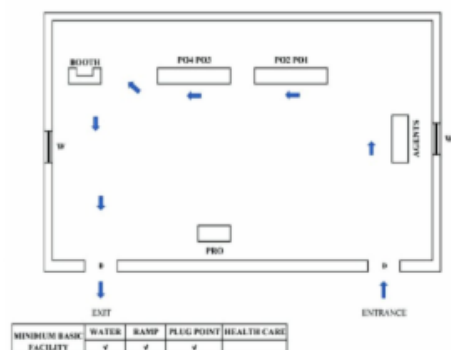

নির্বাচক নিবন্ধন আধিকারিকের স্বাক্ষর

Nazri Naksha

Google Map View

Polling Station Building Front View

Polling Station Front View

Cad View

Key MAP View

বিধানসভা নির্বাচনকেন্দ্রের নং, নাম : 241-জয়পুর
ভাগ নং, নাম : 1-রামপুর(উপরপাড়া,নীচপাড়া,মাহাত,মাঝিপাড়া)