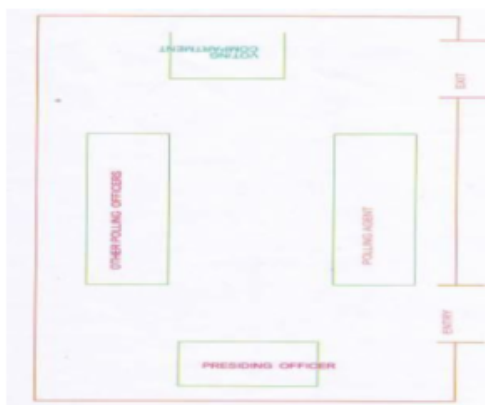

নির্বাচক নিবন্ধন আধিকারিকের স্বাক্ষর

Nazri Naksha

Google Map View

Polling Station Building Front View

Polling Station Front View

Cad View

Key MAP View

1 নাম : আয়েশাবিবি স্বামীর নাম: রেঙ্গু আনসারী বাড়ির নং : n0002 বয়স : 96 লিঙ্গ : মহিলা	WB/34/236/282460	ফটো উপলব্ধ	2 নাম : সলেমন আনসারী পিতার নাম: রেঙ্গু আনসারী বাড়ির নং : n0002 বয়স : 76 লিঙ্গ : পুরুষ	WB/34/236/282247	ফটো উপলব্ধ	3 নাম : আকিলমনবিবি স্বামীর নাম: সলেমন আনসারী বাড়ির নং : n0002 বয়স : 61 লিঙ্গ : মহিলা	WB/34/236/282358	ফটো উপলব্ধ
4 নাম : সয়েব আনসারী পিতার নাম: সলেমন আনসারী বাড়ির নং : n0002 বয়স : 37 লিঙ্গ : পুরুষ	ILY1290105	ফটো উপলব্ধ	5 নাম : শাকতার আনসারী পিতার নাম: রেঙ্গু আনসারী বাড়ির নং : n0002 বয়স : 61 লিঙ্গ : পুরুষ	WB/34/236/282245	ফটো উপলব্ধ	6 নাম : ভানুবিবি স্বামীর নাম: শাকতার আনসারী বাড়ির নং : n0002 বয়স : 56 লিঙ্গ : মহিলা	WB/34/236/282371	ফটো উপলব্ধ
7 নাম : আকতার আনসারী পিতার নাম: রেঙ্গু আনসারী বাড়ির নং : n0002 বয়স : 56 লিঙ্গ : পুরুষ	WB/34/236/282078	ফটো উপলব্ধ	8 নাম : শাকিলাবিবি স্বামীর নাম: আকতার আনসারী বাড়ির নং : n0002 বয়স : 52 লিঙ্গ : মহিলা	WB/34/236/282367	ফটো উপলব্ধ	9 নাম : মুকতার আনসারী পিতার নাম: রেঙ্গু আনসারী বাড়ির নং : n0002 বয়স : 55 লিঙ্গ : পুরুষ	WB/34/236/282063	ফটো উপলব্ধ
10 নাম : জয়তন বিবি স্বামীর নাম: মুকতার আনসারী বাড়ির নং : n0002 বয়স : 50 লিঙ্গ : মহিলা	DVK2443976	ফটো উপলব্ধ	11 নাম : খাদেজন বিবি স্বামীর নাম: রামজন আনসারী বাড়ির নং : n0009 বয়স : 65 লিঙ্গ : মহিলা	WB/34/236/282353	ফটো উপলব্ধ	12 নাম : রাইফুনবিবি স্বামীর নাম: যুমেদী বাড়ির নং : n0011 বয়স : 76 লিঙ্গ : মহিলা	WB/34/236/282352	ফটো উপলব্ধ
13 নাম : সাজুনা বিবি স্বামীর নাম: সাজ্জাদ আনসারী বাড়ির নং : n0133 বয়স : 42 লিঙ্গ : মহিলা	DVK2754935	ফটো উপলব্ধ	14 নাম : বেগম বিবি স্বামীর নাম: আলম আনসারী বাড়ির নং : n0006 বয়স : 35 লিঙ্গ : মহিলা	ILY1514462	ফটো উপলব্ধ	15 নাম : হাজেরাবিবি স্বামীর নাম: গুলজার আনসারী বাড়ির নং : n0006 বয়স : 51 লিঙ্গ : মহিলা	DVK2444123	ফটো উপলব্ধ
16 নাম : গুলজার আনসারী পিতার নাম: ছুটু আনসারী বাড়ির নং : n0006 বয়স : 56 লিঙ্গ : পুরুষ	WB/34/236/282186	ফটো উপলব্ধ	17 নাম : ভিখন পরামানিক স্বামীর নাম: কৃষ্ণ পরামানিক বাড়ির নং : n0006 বয়স : 79 লিঙ্গ : মহিলা	WB/34/236/282216	ফটো উপলব্ধ	18 নাম : ফতেমা বিবি স্বামীর নাম: ছুটু বাড়ির নং : n0006 বয়স : 91 লিঙ্গ : মহিলা	WB/34/236/282446	ফটো উপলব্ধ
19 নাম : আয়েসা বিবি স্বামীর নাম: নুর মহম্মদ আনসারী বাড়ির নং : n0017 বয়স : 30 লিঙ্গ : মহিলা	ILY1694934	ফটো উপলব্ধ	20 নাম : কলেমা বিবি স্বামীর নাম: নুর মহম্মদ আনসারী বাড়ির নং : n0017 বয়স : 43 লিঙ্গ : মহিলা	DVK2444172	ফটো উপলব্ধ	21 নাম : নুরমহম্মদ আনসারী পিতার নাম: সেকত আলি আনসারী বাড়ির নং : n0017 বয়স : 51 লিঙ্গ : পুরুষ	WB/34/236/282587	ফটো উপলব্ধ
22 নাম : গুলেরজান বিবি স্বামীর নাম: মনতাজ বাড়ির নং : n0017 বয়স : 55 লিঙ্গ : মহিলা	DVK2444156	ফটো উপলব্ধ	23 নাম : মনতাজ আনসারী পিতার নাম: সৈকতআলি আনসারী বাড়ির নং : n0017 বয়স : 61 লিঙ্গ : পুরুষ	WB/34/236/282182	ফটো উপলব্ধ	24 নাম : সাইমুন বিবি স্বামীর নাম: মনতাজ আনসারি বাড়ির নং : এন0017 বয়স : 41 লিঙ্গ : মহিলা	ILY2463479	ফটো উপলব্ধ
25 নাম : আবুল আনসারী পিতার নাম: সলেমান আনসারী বাড়ির নং : n0002 বয়স : 29 লিঙ্গ : পুরুষ	ILY1694769	ফটো উপলব্ধ	26 নাম : হাসিনা বিবি স্বামীর নাম: কাদির আনসারী বাড়ির নং : n0002 বয়স : 30 লিঙ্গ : মহিলা	ILY1694835	ফটো উপলব্ধ	27 নাম : কাদির আনসারী পিতার নাম: আক্তার আনসারী বাড়ির নং : n0002 বয়স : 31 লিঙ্গ : পুরুষ	ILY1514637	ফটো উপলব্ধ
28 নাম : সাদেশা বিবি স্বামীর নাম: হাইদর আনসারী বাড়ির নং : n0002 বয়স : 33 লিঙ্গ : মহিলা	ILY1514454	ফটো উপলব্ধ	29 নাম : হাইদর আনসারী পিতার নাম: আক্তার আনসারী বাড়ির নং : n0002 বয়স : 36 লিঙ্গ : পুরুষ	DVK3122405	ফটো উপলব্ধ	30 নাম : রেশমা বিবি স্বামীর নাম: পিয়ারজান আনসারী বাড়ির নং : এন0002 বয়স : 31 লিঙ্গ : মহিলা	ILY1620723	ফটো উপলব্ধ