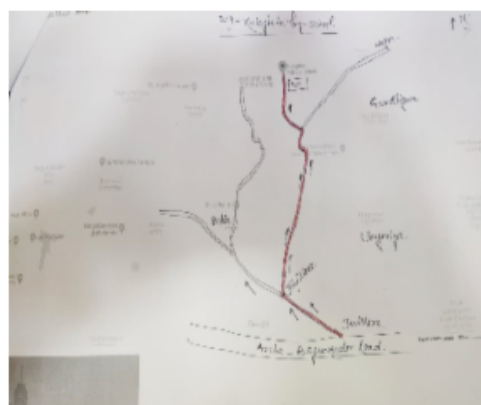

নির্বাচক নিবন্ধন আধিকারিকের স্বাক্ষর

Nazri Naksha

Google Map View

Polling Station Building Front View

Polling Station Front View

Cad View

Key MAP View

1 নাম : জৈগুনবিবি স্বামীর নাম: সরিফ বাড়ির নং : n0009 বয়স : 66 লিঙ্গ : মহিলা ফটো উপলব্ধ	WB/34/236/285150	2 নাম : ফিরোজ আনসারী পিতার নাম: সরিফ আনসারী বাড়ির নং : n0009 বয়স : 29 লিঙ্গ : পুরুষ ফটো উপলব্ধ	ILY1694983	3 নাম : মসিহা বিবি স্বামীর নাম: খলিল আনসারী বাড়ির নং : n0009 বয়স : 34 লিঙ্গ : মহিলা ফটো উপলব্ধ	ILY1419134
4 নাম : খলিল আনসারী পিতার নাম: সরিফ আনসারী বাড়ির নং : n0009 বয়স : 39 লিঙ্গ : পুরুষ ফটো উপলব্ধ	ILY1151141	5 নাম : জরিলা বিবি স্বামীর নাম: গুলজার আনসারী বাড়ির নং : n0009 বয়স : 38 লিঙ্গ : মহিলা ফটো উপলব্ধ	DVK3122470	6 নাম : গুলজার আনসারী পিতার নাম: সরিফ আনসারী বাড়ির নং : n0009 বয়স : 46 লিঙ্গ : পুরুষ ফটো উপলব্ধ	DVK2448710
7 নাম : কালাম আনসারী পিতার নাম: আব্দুল আনসারী বাড়ির নং : n0005 বয়স : 29 লিঙ্গ : পুরুষ ফটো উপলব্ধ	ILY1695113	8 নাম : নসুরা বিবি স্বামীর নাম: নাসির আনসারী বাড়ির নং : n0005 বয়স : 42 লিঙ্গ : মহিলা ফটো উপলব্ধ	DVK2886372	9 নাম : নুরজাহান বিবি স্বামীর নাম: ইসরাইল বাড়ির নং : n0005 বয়স : 49 লিঙ্গ : মহিলা ফটো উপলব্ধ	WB/34/236/285136
10 নাম : মাইমুন বিবি স্বামীর নাম: আব্দুল আনসারী বাড়ির নং : n0005 বয়স : 50 লিঙ্গ : মহিলা ফটো উপলব্ধ	ILY2535060	11 নাম : সাইরুনবিবি স্বামীর নাম: মজিদ বাড়ির নং : n0005 বয়স : 56 লিঙ্গ : মহিলা ফটো উপলব্ধ	WB/34/236/285134	12 নাম : নাসিরুদ্দিন আনসারী পিতার নাম: এলাহি আনসারী বাড়ির নং : n0005 বয়স : 44 লিঙ্গ : পুরুষ ফটো উপলব্ধ	DVK1914191
13 নাম : সাকিলা বিবি স্বামীর নাম: মুনতাজ আনসারী বাড়ির নং : n0005 বয়স : 40 লিঙ্গ : মহিলা ফটো উপলব্ধ	DVK3054988	14 নাম : মুনতাজ আনসারী পিতার নাম: এলাহি আনসারী বাড়ির নং : n0005 বয়স : 44 লিঙ্গ : পুরুষ ফটো উপলব্ধ	DVK2755387	15 নাম : ইসরাইল আনসারী পিতার নাম: এলাহি আনসারী বাড়ির নং : n0005 বয়স : 55 লিঙ্গ : পুরুষ ফটো উপলব্ধ	WB/34/236/285128
16 নাম : আব্দুল আনসারী পিতার নাম: এলাহি আনসারী বাড়ির নং : n0005 বয়স : 57 লিঙ্গ : পুরুষ ফটো উপলব্ধ	ILY2535078	17 নাম : মজিদ আনসারী পিতার নাম: এলাহি আনসারী বাড়ির নং : n0005 বয়স : 61 লিঙ্গ : পুরুষ ফটো উপলব্ধ	WB/34/236/285149	18 নাম : রহিমুনবিবি স্বামীর নাম: এলাহি বাড়ির নং : n0005 বয়স : 78 লিঙ্গ : মহিলা ফটো উপলব্ধ	WB/34/236/285133
19 নাম : রাজিয়া বিবি স্বামীর নাম: গফুর আনসারী বাড়ির নং : n0005 বয়স : 29 লিঙ্গ : মহিলা ফটো উপলব্ধ	ILY1695139	20 নাম : নসিব আনসারী পিতার নাম: মজিদ আনসারী বাড়ির নং : n0005 বয়স : 31 লিঙ্গ : পুরুষ ফটো উপলব্ধ	ILY1771674	21 নাম : রেজুয়ান আনসারী পিতার নাম: ইসরাইল আনসারী বাড়ির নং : n0005 বয়স : 29 লিঙ্গ : পুরুষ ফটো উপলব্ধ	ILY1771633
22 নাম : সবরাতি আনসারী পিতার নাম: কাঙ্গলু আনসারী বাড়ির নং : n0006 বয়স : 59 লিঙ্গ : পুরুষ ফটো উপলব্ধ	WB/34/236/285040	23 নাম : কিয়ামুদ্দিন আনসারী পিতার নাম: কাঙ্গলু আনসারী বাড়ির নং : n0006 বয়স : 54 লিঙ্গ : পুরুষ ফটো উপলব্ধ	WB/34/236/285106	24 নাম : সলিম আনসারী পিতার নাম: কাঙ্গলু আনসারী বাড়ির নং : n0006 বয়স : 47 লিঙ্গ : পুরুষ ফটো উপলব্ধ	DVK3054905
25 নাম : রাইমুন বিবি স্বামীর নাম: সলিম আনসারী বাড়ির নং : n0006 বয়স : 42 লিঙ্গ : মহিলা ফটো উপলব্ধ	DVK3054897	26 নাম : সেখ সোলেমান আনসারী পিতার নাম: কাঙ্গলু আনসারী বাড়ির নং : n0006 বয়স : 43 লিঙ্গ : পুরুষ ফটো উপলব্ধ	DVK2448678	27 নাম : কসুরনবিবি স্বামীর নাম: কাঙ্গলু বাড়ির নং : n0006 বয়স : 76 লিঙ্গ : মহিলা ফটো উপলব্ধ	WB/34/236/285141
28 নাম : সাগরীবিবি স্বামীর নাম: সবরাতি বাড়ির নং : n0006 বয়স : 59 লিঙ্গ : মহিলা ফটো উপলব্ধ	WB/34/236/285172	29 নাম : সেমিমা বিবি স্বামীর নাম: সোলেমান আনসারী বাড়ির নং : n0006 বয়স : 36 লিঙ্গ : মহিলা ফটো উপলব্ধ	ILY1290220	30 নাম : জামাল আনসারী মায়ের নাম: নুরসাহান বিবি বাড়ির নং : এন0005 বয়স : 26 লিঙ্গ : পুরুষ ফটো উপলব্ধ	ILY2059319