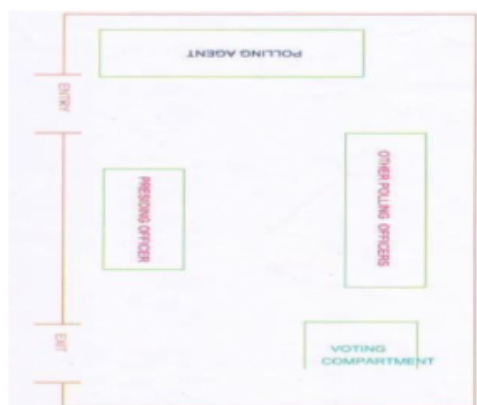

নির্বাচক নিবন্ধন আধিকারিকের স্বাক্ষর

Nazri Naksha

Google Map View

Polling Station Building Front View

Polling Station Front View

Cad View

Key MAP View

1 নাম : জৈগুনবিবি স্বামীর নাম: সরিফ বাড়ির নং : n0009 বয়স : 66 লিঙ্গ : মহিলা ফটো উপলব্ধ	WB/34/236/285150	2 নাম : ফিরোজ আনসারী পিতার নাম: সরিফ আনসারী বাড়ির নং : n0009 বয়স : 29 লিঙ্গ : পুরুষ ফটো উপলব্ধ	ILY1694983	3 নাম : মসিহা বিবি স্বামীর নাম: খলিল আনসারী বাড়ির নং : n0009 বয়স : 34 লিঙ্গ : মহিলা ফটো উপলব্ধ	ILY1419134
4 নাম : খলিল আনসারী পিতার নাম: সরিফ আনসারী বাড়ির নং : n0009 বয়স : 39 লিঙ্গ : পুরুষ ফটো উপলব্ধ	ILY1151141	5 নাম : জরিলা বিবি স্বামীর নাম: গুলজার আনসারী বাড়ির নং : n0009 বয়স : 38 লিঙ্গ : মহিলা ফটো উপলব্ধ	DVK3122470	6 নাম : গুলজার আনসারী পিতার নাম: সরিফ আনসারী বাড়ির নং : n0009 বয়স : 46 লিঙ্গ : পুরুষ ফটো উপলব্ধ	DVK2448710
7 নাম : কালাম আনসারী পিতার নাম: আব্দুল আনসারী বাড়ির নং : n0005 বয়স : 29 লিঙ্গ : পুরুষ ফটো উপলব্ধ	ILY1695113	8 নাম : নসুরা বিবি স্বামীর নাম: নাসির আনসারী বাড়ির নং : n0005 বয়স : 42 লিঙ্গ : মহিলা ফটো উপলব্ধ	DVK2886372	9 নাম : নুরজাহান বিবি স্বামীর নাম: ইসরাইল বাড়ির নং : n0005 বয়স : 49 লিঙ্গ : মহিলা ফটো উপলব্ধ	WB/34/236/285136
10 নাম : মাইমুন বিবি স্বামীর নাম: আব্দুল আনসারী বাড়ির নং : n0005 বয়স : 50 লিঙ্গ : মহিলা ফটো উপলব্ধ	ILY2535060	11 নাম : সাইরুনবিবি স্বামীর নাম: মজিদ বাড়ির নং : n0005 বয়স : 56 লিঙ্গ : মহিলা ফটো উপলব্ধ	WB/34/236/285134	12 নাম : নাসিরুদ্দিন আনসারী পিতার নাম: এলাহি আনসারী বাড়ির নং : n0005 বয়স : 44 লিঙ্গ : পুরুষ ফটো উপলব্ধ	DVK1914191
13 নাম : সাকিলা বিবি স্বামীর নাম: মুনতাজ আনসারী বাড়ির নং : n0005 বয়স : 40 লিঙ্গ : মহিলা ফটো উপলব্ধ	DVK3054988	14 নাম : মুনতাজ আনসারী পিতার নাম: এলাহি আনসারী বাড়ির নং : n0005 বয়স : 44 লিঙ্গ : পুরুষ ফটো উপলব্ধ	DVK2755387	15 নাম : ইসরাইল আনসারী পিতার নাম: এলাহি আনসারী বাড়ির নং : n0005 বয়স : 55 লিঙ্গ : পুরুষ ফটো উপলব্ধ	WB/34/236/285128
16 নাম : আব্দুল আনসারী পিতার নাম: এলাহি আনসারী বাড়ির নং : n0005 বয়স : 57 লিঙ্গ : পুরুষ ফটো উপলব্ধ	ILY2535078	17 নাম : মজিদ আনসারী পিতার নাম: এলাহি আনসারী বাড়ির নং : n0005 বয়স : 61 লিঙ্গ : পুরুষ ফটো উপলব্ধ	WB/34/236/285149	18 নাম : রহিমুনবিবি স্বামীর নাম: এলাহি বাড়ির নং : n0005 বয়স : 78 লিঙ্গ : মহিলা ফটো উপলব্ধ	WB/34/236/285133
19 নাম : রাজিয়া বিবি স্বামীর নাম: গফুর আনসারী বাড়ির নং : n0005 বয়স : 29 লিঙ্গ : মহিলা ফটো উপলব্ধ	ILY1695139	20 নাম : নসিব আনসারী পিতার নাম: মজিদ আনসারী বাড়ির নং : n0005 বয়স : 31 লিঙ্গ : পুরুষ ফটো উপলব্ধ	ILY1771674	21 নাম : রেজুয়ান আনসারী পিতার নাম: ইসরাইল আনসারী বাড়ির নং : n0005 বয়স : 29 লিঙ্গ : পুরুষ ফটো উপলব্ধ	ILY1771633
22 নাম : সবরাতি আনসারী পিতার নাম: কাঙ্গলু আনসারী বাড়ির নং : n0006 বয়স : 59 লিঙ্গ : পুরুষ ফটো উপলব্ধ	WB/34/236/285040	23 নাম : কিয়ামুদ্দিন আনসারী পিতার নাম: কাঙ্গলু আনসারী বাড়ির নং : n0006 বয়স : 54 লিঙ্গ : পুরুষ ফটো উপলব্ধ	WB/34/236/285106	24 নাম : সলিম আনসারী পিতার নাম: কাঙ্গলু আনসারী বাড়ির নং : n0006 বয়স : 47 লিঙ্গ : পুরুষ ফটো উপলব্ধ	DVK3054905
25 নাম : রাইমুন বিবি স্বামীর নাম: সলিম আনসারী বাড়ির নং : n0006 বয়স : 42 লিঙ্গ : মহিলা ফটো উপলব্ধ	DVK3054897	26 নাম : সেখ সোলেমান আনসারী পিতার নাম: কাঙ্গলু আনসারী বাড়ির নং : n0006 বয়স : 43 লিঙ্গ : পুরুষ ফটো উপলব্ধ	DVK2448678	27 নাম : কসুরনবিবি স্বামীর নাম: কাঙ্গলু বাড়ির নং : n0006 বয়স : 76 লিঙ্গ : মহিলা ফটো উপলব্ধ	WB/34/236/285141
28 নাম : সাগরীবিবি স্বামীর নাম: সবরাতি বাড়ির নং : n0006 বয়স : 59 লিঙ্গ : মহিলা ফটো উপলব্ধ	WB/34/236/285172	29 নাম : সেমিমা বিবি স্বামীর নাম: সোলেমান আনসারী বাড়ির নং : n0006 বয়স : 36 লিঙ্গ : মহিলা ফটো উপলব্ধ	ILY1290220	30 নাম : জামাল আনসারী মায়ের নাম: নুরসাহান বিবি বাড়ির নং : এন0005 বয়স : 26 লিঙ্গ : পুরুষ ফটো উপলব্ধ	ILY2059319