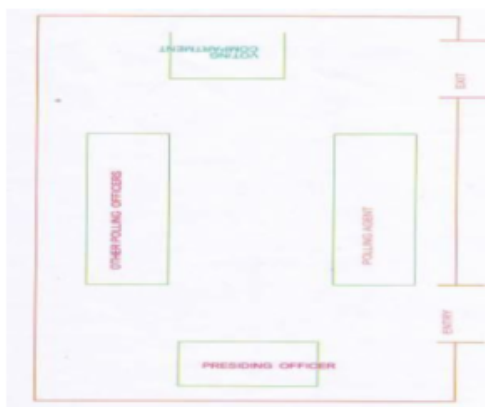

নির্বাচক নিবন্ধন আধিকারিকের স্বাক্ষর

Nazri Naksha

Google Map View

Polling Station Building Front View

Polling Station Front View

Cad View

Key MAP View

1 নাম : ছুটু আনসারী পিতার নাম: আসগর আনসারী বাড়ির নং : n0004 বয়স : 58 লিঙ্গ : পুরুষ ফটো উপলব্ধ	WB/34/236/294376	2 নাম : কাশেম আনসারী পিতার নাম: আসগর আনসারী বাড়ির নং : n0004 বয়স : 63 লিঙ্গ : পুরুষ ফটো উপলব্ধ	WB/34/236/294785	3 নাম : মুনুরুদ্দিন আনসারী পিতার নাম: গফুর আনসারী বাড়ির নং : n0003 বয়স : 33 লিঙ্গ : পুরুষ ফটো উপলব্ধ	ILY1516046
4 নাম : জেলোখা বিবি স্বামীর নাম: গিয়াসউদ্দিন আনসারী বাড়ির নং : n0003 বয়স : 34 লিঙ্গ : মহিলা ফটো উপলব্ধ	ILY1621986	5 নাম : গিয়াসউদ্দিন আনসারী পিতার নাম: গফুর আনসারী বাড়ির নং : n0003 বয়স : 38 লিঙ্গ : পুরুষ ফটো উপলব্ধ	DVK3055753	6 নাম : গফুর আনসারী পিতার নাম: রুমান আনসারী বাড়ির নং : n0003 বয়স : 66 লিঙ্গ : পুরুষ ফটো উপলব্ধ	WB/34/236/294109
7 নাম : কবিরনবিবি স্বামীর নাম: ফরিদ বাড়ির নং : n0002 বয়স : 56 লিঙ্গ : মহিলা ফটো উপলব্ধ	ILY2327864	8 নাম : খাতুনা বিবি স্বামীর নাম: আক্তার আনসারী বাড়ির নং : n0002 বয়স : 29 লিঙ্গ : মহিলা ফটো উপলব্ধ	ILY1695782	9 নাম : আক্তার আনসারী পিতার নাম: ফরিদ আনসারী বাড়ির নং : n0002 বয়স : 31 লিঙ্গ : পুরুষ ফটো উপলব্ধ	ILY1515907
10 নাম : মছরন বিবি স্বামীর নাম: সাজ্জার আনসারী বাড়ির নং : n0002 বয়স : 34 লিঙ্গ : মহিলা ফটো উপলব্ধ	ILY1419852	11 নাম : সাজ্জার আনসারী পিতার নাম: ফরিদ আনসারী বাড়ির নং : n0002 বয়স : 33 লিঙ্গ : পুরুষ ফটো উপলব্ধ	ILY1419845	12 নাম : আরুনা বিবি স্বামীর নাম: রসিদ আনসারী বাড়ির নং : n0002 বয়স : 39 লিঙ্গ : মহিলা ফটো উপলব্ধ	DVK2889129
13 নাম : রসিদ আনসারী পিতার নাম: ফরিদ আনসারী বাড়ির নং : n0002 বয়স : 43 লিঙ্গ : পুরুষ ফটো উপলব্ধ	ILY0957407	14 নাম : ফরিদ আনসারী পিতার নাম: দৌলত আনসারী বাড়ির নং : n0002 বয়স : 61 লিঙ্গ : পুরুষ ফটো উপলব্ধ	WB/34/236/294278	15 নাম : ময়রমবিবি স্বামীর নাম: চেপু বাড়ির নং : n0001 বয়স : 64 লিঙ্গ : মহিলা ফটো উপলব্ধ	WB/34/236/294039
16 নাম : সাজ্জনা বিবি স্বামীর নাম: নাসির আনসারী বাড়ির নং : n0001 বয়স : 43 লিঙ্গ : মহিলা ফটো উপলব্ধ	DVK1917798	17 নাম : নাসির আনসারী পিতার নাম: চেপু আনসারী বাড়ির নং : n0001 বয়স : 47 লিঙ্গ : পুরুষ ফটো উপলব্ধ	DVK1917780	18 নাম : চেপু আনসারী পিতার নাম: দৌলত আনসারী বাড়ির নং : n0001 বয়স : 69 লিঙ্গ : পুরুষ ফটো উপলব্ধ	WB/34/236/294014
19 নাম : ওসমান আনসারী পিতার নাম: রুমান আনসারী বাড়ির নং : n0086 বয়স : 61 লিঙ্গ : পুরুষ ফটো উপলব্ধ	WB/34/236/294062	20 নাম : ময়রমবিবি স্বামীর নাম: গফুর বাড়ির নং : n0086 বয়স : 61 লিঙ্গ : মহিলা ফটো উপলব্ধ	ILY2327310	21 নাম : মহঃ মুরসালিন আনসারী পিতার নাম: মহঃ কাশেম আনসারী বাড়ির নং : n0004 বয়স : 31 লিঙ্গ : পুরুষ ফটো উপলব্ধ	ILY1695634
22 নাম : তাইএবা বিবি স্বামীর নাম: মহঃ মুরসালিন আনসারী বাড়ির নং : n0004 বয়স : 31 লিঙ্গ : মহিলা ফটো উপলব্ধ	ILY1695642	23 নাম : গুলসনবিবি স্বামীর নাম: শহীদ বাড়ির নং : n0004 বয়স : 50 লিঙ্গ : মহিলা ফটো উপলব্ধ	WB/34/236/294624	24 নাম : আসাদনবিবি স্বামীর নাম: ওসমান বাড়ির নং : n0004 বয়স : 56 লিঙ্গ : মহিলা ফটো উপলব্ধ	WB/34/236/294046
25 নাম : সাহেহা বিবি স্বামীর নাম: কাশেম বাড়ির নং : n0004 বয়স : 60 লিঙ্গ : মহিলা ফটো উপলব্ধ	WB/34/236/294805	26 নাম : সুবীর আনসারী পিতার নাম: আসগর আনসারী বাড়ির নং : n0004 বয়স : 48 লিঙ্গ : পুরুষ ফটো উপলব্ধ	DVK1917814	27 নাম : জুমসেদ আনসারী পিতার নাম: ছুটু আনসারী বাড়ির নং : n0004 বয়স : 31 লিঙ্গ : পুরুষ ফটো উপলব্ধ	ILY1515774
28 নাম : জামিলা বিবি স্বামীর নাম: ছুটু আনসারী বাড়ির নং : n0004 বয়স : 44 লিঙ্গ : মহিলা ফটো উপলব্ধ	DVK2454049	29 নাম : রহিমা বিবি স্বামীর নাম: সামসুদ্দিন আনসারী বাড়ির নং : n0086 বয়স : 28 লিঙ্গ : মহিলা ফটো উপলব্ধ	ILY1839968	30 নাম : সামসুদ্দিন আনসারী পিতার নাম: ওসমান আনসারী বাড়ির নং : n0086 বয়স : 29 লিঙ্গ : পুরুষ ফটো উপলব্ধ	ILY1839950