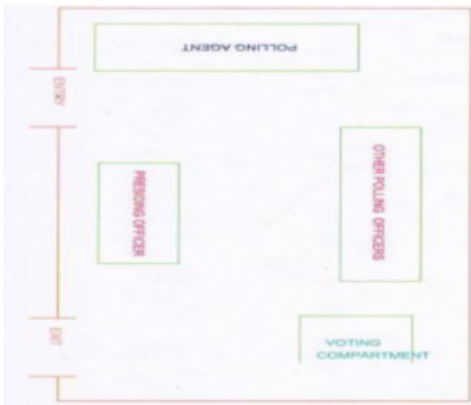

নির্বাচক নিবন্ধন আধিকারিকের স্বাক্ষর

Nazri Naksha

Google Map View

Polling Station Building Front View

Polling Station Front View

Cad View

Key MAP View

1 নাম : রাতুলী মাহাত স্বামীর নাম: জয়ন্ত মাহাত বাড়ির নং : n0048 বয়স : 36 লিঙ্গ : মহিলা	ILY0974022 ফটো উপলব্ধ	2 নাম : জয়ন্ত মাহাত পিতার নাম: কার্তিক চন্দ্র মাহাত বাড়ির নং : n0048 বয়স : 37 লিঙ্গ : পুরুষ	DVK3056546 ফটো উপলব্ধ	3 নাম : নরসিং মাহাত পিতার নাম: কড়িরাম মাহাত বাড়ির নং : n0048 বয়স : 30 লিঙ্গ : পুরুষ	ILY1623149 ফটো উপলব্ধ
4 নাম : বিরসিং মাহাত পিতার নাম: কড়িরাম মাহাত বাড়ির নং : n0048 বয়স : 34 লিঙ্গ : পুরুষ	ILY1623131 ফটো উপলব্ধ	5 নাম : বিমলা মাহাত স্বামীর নাম: কড়িরাম মাহাত বাড়ির নং : n0048 বয়স : 57 লিঙ্গ : মহিলা	WB/34/236/303262 ফটো উপলব্ধ	6 নাম : কড়িরাম মাহাত পিতার নাম: মাহিন্দী মাহাত বাড়ির নং : n0048 বয়স : 63 লিঙ্গ : পুরুষ	WB/34/236/303197 ফটো উপলব্ধ
7 নাম : বাসন্তী মাহাত স্বামীর নাম: বিরসিং মাহাত বাড়ির নং : n0048 বয়স : 30 লিঙ্গ : মহিলা	ILY1840644 ফটো উপলব্ধ	8 নাম : দীপালি মাহাত স্বামীর নাম: নরসিং মাহাত বাড়ির নং : n0048 বয়স : 30 লিঙ্গ : মহিলা	ILY1944008 ফটো উপলব্ধ	9 নাম : কার্তিক চন্দ্র মাহাত পিতার নাম: মাহিন্দী মাহাত বাড়ির নং : n0048 বয়স : 73 লিঙ্গ : পুরুষ	ILY2062594 ফটো উপলব্ধ
10 নাম : রাজেশ কর্মকার পিতার নাম: নীলকণ্ঠ কর্মকার বাড়ির নং : এন0001 বয়স : 22 লিঙ্গ : পুরুষ	ILY2324929 ফটো উপলব্ধ	11 নাম : উর্মিলা কর্মকার স্বামীর নাম: শংকর কর্মকার বাড়ির নং : এন0000 বয়স : 47 লিঙ্গ : মহিলা	ILY2062644 ফটো উপলব্ধ	12 নাম : শংকর কর্মকার পিতার নাম: সনু কর্মকার বাড়ির নং : n0001 বয়স : 56 লিঙ্গ : পুরুষ	ILY2337400 ফটো উপলব্ধ
13 নাম : অলকা কর্মকার স্বামীর নাম: জিতেন কর্মকার বাড়ির নং : এন0001 বয়স : 31 লিঙ্গ : মহিলা	ILY2261683 ফটো উপলব্ধ	14 নাম : নমিতা কর্মকার স্বামীর নাম: লখিরাম কর্মকার বাড়ির নং : n0198 বয়স : 70 লিঙ্গ : মহিলা	ILY1906080 ফটো উপলব্ধ	15 নাম : বাসন্তী কর্মকার স্বামীর নাম: শক্তিবাস কর্মকার বাড়ির নং : n0001 বয়স : 29 লিঙ্গ : মহিলা	ILY1696889 ফটো উপলব্ধ
16 নাম : দিলীপ কর্মকার পিতার নাম: শঙ্কর কর্মকার বাড়ির নং : n0001 বয়স : 37 লিঙ্গ : পুরুষ	DVK3056389 ফটো উপলব্ধ	17 নাম : চপলা কর্মকার স্বামীর নাম: দিলীপ কর্মকার বাড়ির নং : n0001 বয়স : 37 লিঙ্গ : মহিলা	ILY0972778 ফটো উপলব্ধ	18 নাম : শকুন্তলা কর্মকার স্বামীর নাম: নীলকণ্ঠ কর্মকার বাড়ির নং : n0001 বয়স : 44 লিঙ্গ : মহিলা	ILY1420678 ফটো উপলব্ধ
19 নাম : নীলকণ্ঠ কর্মকার পিতার নাম: শঙ্কর কর্মকার বাড়ির নং : n0001 বয়স : 49 লিঙ্গ : পুরুষ	ILY1292127 ফটো উপলব্ধ	20 নাম : জলধর কর্মকার পিতার নাম: ছুটু কর্মকার বাড়ির নং : n0001 বয়স : 56 লিঙ্গ : পুরুষ	DVK2461176 ফটো উপলব্ধ	21 নাম : শক্তিবাস কর্মকার পিতার নাম: শংকর কর্মকার বাড়ির নং : n0001 বয়স : 30 লিঙ্গ : পুরুষ	ILY1622927 ফটো উপলব্ধ
22 নাম : ঝানু কর্মকার স্বামীর নাম: সনু কর্মকার বাড়ির নং : n0001 বয়স : 76 লিঙ্গ : মহিলা	DVK2461135 ফটো উপলব্ধ	23 নাম : বালিকা কর্মকার স্বামীর নাম: রাজারাম কর্মকার বাড়ির নং : n0107 বয়স : 39 লিঙ্গ : মহিলা	DVK2757177 ফটো উপলব্ধ	24 নাম : রাজারাম কর্মকার পিতার নাম: কৃষ্ণ কর্মকার বাড়ির নং : n0107 বয়স : 42 লিঙ্গ : পুরুষ	DVK2461119 ফটো উপলব্ধ
25 নাম : ঝামঝামী কর্মকার স্বামীর নাম: ঘাসিরাম কর্মকার বাড়ির নং : n0002 বয়স : 39 লিঙ্গ : মহিলা	DVK2757151 ফটো উপলব্ধ	26 নাম : ঘাসিরাম কর্মকার পিতার নাম: দুঃখ কর্মকার বাড়ির নং : n0002 বয়স : 41 লিঙ্গ : পুরুষ	DVK2461085 ফটো উপলব্ধ	27 নাম : রাধিকাবালা কর্মকার স্বামীর নাম: বাউরী কর্মকার বাড়ির নং : n0002 বয়স : 46 লিঙ্গ : মহিলা	DVK2461101 ফটো উপলব্ধ
28 নাম : বাউরী কর্মকার পিতার নাম: দুঃখ কর্মকার বাড়ির নং : n0002 বয়স : 47 লিঙ্গ : পুরুষ	DVK2461093 ফটো উপলব্ধ	29 নাম : জয়রাম কর্মকার পিতার নাম: কৃষ্ণ কর্মকার বাড়ির নং : n0002 বয়স : 31 লিঙ্গ : পুরুষ	ILY1517283 ফটো উপলব্ধ	30 নাম : বৈশাখী কর্মকার স্বামীর নাম: কৃষ্ণ কর্মকার বাড়ির নং : n0002 বয়স : 56 লিঙ্গ : মহিলা	WB/34/236/303582 ফটো উপলব্ধ