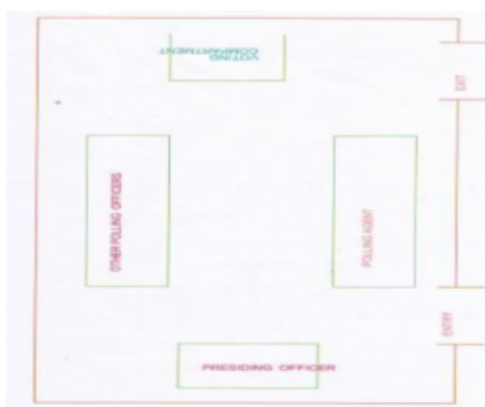

নির্বাচক নিবন্ধন আধিকারিকের স্বাক্ষর

Nazri Naksha

Google Map View

Polling Station Building Front View

Polling Station Front View

Cad View

Key MAP View

1	ILY2428936	নাম : শঙ্কর গরুই পিতার নাম: লক্ষ্মীকান্ত গরুই বাড়ির নং : 108 বয়স : 26 লিঙ্গ : পুরুষ	ফটো উপলব্ধ	2	ILY2422046	নাম : যশোদা গরুই স্বামীর নাম: কীর্তন গরুই বাড়ির নং : n0050 বয়স : 66 লিঙ্গ : মহিলা	ফটো উপলব্ধ	3	ILY2347227	নাম : ভক্তি পদ গরুই পিতার নাম: মধুসূদন গরুই বাড়ির নং : এন0050 বয়স : 21 লিঙ্গ : পুরুষ	ফটো উপলব্ধ
4	DVK2892420	নাম : মধুসূদন গরুই মায়ের নাম: কীর্তন গরুই বাড়ির নং : n0050 বয়স : 44 লিঙ্গ : পুরুষ	ফটো উপলব্ধ	5	ILY2129518	নাম : উমাবালা গরুই পিতার নাম: মধুসূদন গরুই বাড়ির নং : N0050 বয়স : 24 লিঙ্গ : মহিলা	ফটো উপলব্ধ	6	ILY2129575	নাম : লক্ষী গরুই স্বামীর নাম: বিষ্ণুপদ গরুই বাড়ির নং : N0 বয়স : 24 লিঙ্গ : মহিলা	ফটো উপলব্ধ
7	WB/34/236/306190	নাম : লুতিকা গরুই স্বামীর নাম: সেরই গরুই বাড়ির নং : n0045 বয়স : 59 লিঙ্গ : মহিলা	ফটো উপলব্ধ	8	DVK2465102	নাম : গোপাল চন্দ্র গরুই পিতার নাম: বিশেশ্বর গরুই বাড়ির নং : n0047 বয়স : 40 লিঙ্গ : পুরুষ	ফটো উপলব্ধ	9	ILY2051639	নাম : সেরই গরুই পিতার নাম: খড়ু গরুই বাড়ির নং : n0045 বয়স : 80 লিঙ্গ : পুরুষ	ফটো উপলব্ধ
10	DVK2465151	নাম : গণেশ চন্দ্র গরুই পিতার নাম: সেরই গরুই বাড়ির নং : n0045 বয়স : 50 লিঙ্গ : পুরুষ	ফটো উপলব্ধ	11	ILY1517721	নাম : মালো গরুই স্বামীর নাম: গণেশ চন্দ্র গরুই বাড়ির নং : n0045 বয়স : 44 লিঙ্গ : মহিলা	ফটো উপলব্ধ	12	ILY2422194	নাম : অমৃত গরুই পিতার নাম: লক্ষীকান্ত গরুই বাড়ির নং : 107 বয়স : 22 লিঙ্গ : পুরুষ	ফটো উপলব্ধ
13	DVK2464014	নাম : রামপদ গরুই পিতার নাম: দুখু গরুই বাড়ির নং : n0040 বয়স : 46 লিঙ্গ : পুরুষ	ফটো উপলব্ধ	14	DVK1927284	নাম : শুশিলা গরুই স্বামীর নাম: মানিক গরুই বাড়ির নং : n0001 বয়স : 46 লিঙ্গ : মহিলা	ফটো উপলব্ধ	15	ILY1840834	নাম : হীরালাল গরুই পিতার নাম: শ্যামাপদ গরুই বাড়ির নং : n0001 বয়স : 27 লিঙ্গ : পুরুষ	ফটো উপলব্ধ
16	WB/34/236/306097	নাম : নিয়তি গরুই স্বামীর নাম: শ্যামাপদ গরুই বাড়ির নং : n0001 বয়স : 56 লিঙ্গ : মহিলা	ফটো উপলব্ধ	17	ILY1517762	নাম : আদরী গরুই স্বামীর নাম: লক্ষন গরুই বাড়ির নং : n0047 বয়স : 35 লিঙ্গ : মহিলা	ফটো উপলব্ধ	18	ILY1151927	নাম : লক্ষন গরুই পিতার নাম: বিশেশ্বর গরুই বাড়ির নং : n0047 বয়স : 36 লিঙ্গ : পুরুষ	ফটো উপলব্ধ
19	ILY1517788	নাম : রহনী গরুই স্বামীর নাম: গোপাল গরুই বাড়ির নং : n0047 বয়স : 36 লিঙ্গ : মহিলা	ফটো উপলব্ধ	20	DVK2465144	নাম : মন্দরা গরুই স্বামীর নাম: রামপদ গরুই বাড়ির নং : n0040 বয়স : 43 লিঙ্গ : মহিলা	ফটো উপলব্ধ	21	DVK1373414	নাম : শ্যামাপদ গরুই পিতার নাম: উকিল গরুই বাড়ির নং : n0001 বয়স : 61 লিঙ্গ : পুরুষ	ফটো উপলব্ধ
22	ILY2129641	নাম : বিশেশ্বর গরুই পিতার নাম: দেবু গরুই বাড়ির নং : n0047 বয়স : 66 লিঙ্গ : পুরুষ	ফটো উপলব্ধ	23	DVK2892461	নাম : সাবিত্রী গরুই স্বামীর নাম: বিশেশ্বর গরুই বাড়ির নং : n0047 বয়স : 65 লিঙ্গ : মহিলা	ফটো উপলব্ধ	24	ILY2347169	নাম : হেমন্ত গরুই পিতার নাম: শ্যামাপদ গরুই বাড়ির নং : এন0001 বয়স : 22 লিঙ্গ : পুরুষ	ফটো উপলব্ধ
25	ILY2347128	নাম : নেপুড়া গরুই পিতার নাম: মানিক গরুই বাড়ির নং : এন0001 বয়স : 21 লিঙ্গ : মহিলা	ফটো উপলব্ধ	26	ILY2347151	নাম : বন্দনা গরুই পিতার নাম: শিবশঙ্কর গরুই বাড়ির নং : এন0031 বয়স : 21 লিঙ্গ : মহিলা	ফটো উপলব্ধ	27	ILY2347177	নাম : চন্দনা গরুই পিতার নাম: শিবশঙ্কর গরুই বাড়ির নং : এন0031 বয়স : 21 লিঙ্গ : মহিলা	ফটো উপলব্ধ
28	ILY2347268	নাম : ববি গরুই পিতার নাম: নব কুমার গরুই বাড়ির নং : এন0041 বয়স : 21 লিঙ্গ : মহিলা	ফটো উপলব্ধ	29	ILY2428704	নাম : সন্তোষী গরুই স্বামীর নাম: সঞ্জয় গরুই বাড়ির নং : 102,তোরাং বয়স : 24 লিঙ্গ : মহিলা	ফটো উপলব্ধ	30	KDF6021109	নাম : চায়না গরুই স্বামীর নাম: রঘু গরুই বাড়ির নং : 106 বয়স : 22 লিঙ্গ : মহিলা	ফটো উপলব্ধ