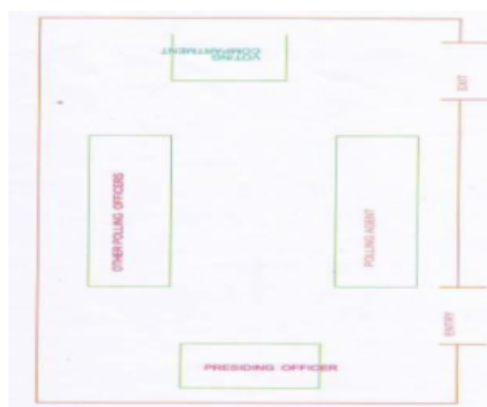

নির্বাচক নিবন্ধন আধিকারিকের স্বাক্ষর

Nazri Naksha

Google Map View

Polling Station Building Front View

Polling Station Front View

Cad View

Key MAP View

| | | | | | |
|---|--------------------------|---|--------------------------|--|--------------------------|
| 1 নাম : জাভেদ আনসারি পিতার নাম: রফিক আনসারি বাড়ির নং : এন0050 বয়স : 23 লিঙ্গ : পুরুষ | ILY2143964 ফটো উপলব্ধ | 2 নাম : অম্বিকা ওরাং স্বামীর নাম: মনোজ ওরাং বাড়ির নং : n0004 বয়স : 39 লিঙ্গ : মহিলা | DVK2895860 ফটো উপলব্ধ | 3 নাম : কুরসিদ আনসারী পিতার নাম: আলাউদ্দিন আনসারি বাড়ির নং : এন0053 বয়স : 23 লিঙ্গ : পুরুষ | ILY2143923 ফটো উপলব্ধ |
| 4 নাম : আজহারউদ্দিন আনসারী পিতার নাম: ইসলাম আনসারী বাড়ির নং : এন0068 বয়স : 25 লিঙ্গ : মহিলা | ILY1943117 ফটো উপলব্ধ | 5 নাম : সান্তার আনসারী পিতার নাম: মুস্তাকিন আনসারি বাড়ির নং : এন0070 বয়স : 23 লিঙ্গ : পুরুষ | ILY2143931 ফটো উপলব্ধ | 6 নাম : রঘুনাথ ওরাং পিতার নাম: চৈতন ওরাং বাড়ির নং : n0006 বয়স : 66 লিঙ্গ : পুরুষ | ILY2061638 ফটো উপলব্ধ |
| 7 নাম : বাবুরাম ওরাং পিতার নাম: আঘাটা ওরাং বাড়ির নং : 36 বয়স : 68 লিঙ্গ : পুরুষ | ILY2061505 ফটো উপলব্ধ | 8 নাম : দেবকি ওরাং স্বামীর নাম: গাজুলাল ওরাং বাড়ির নং : n0010 বয়স : 66 লিঙ্গ : মহিলা | ILY2061604 ফটো উপলব্ধ | 9 নাম : সুরজ ওরাং পিতার নাম: অজিত ওরাং বাড়ির নং : এন0022 বয়স : 22 লিঙ্গ : পুরুষ | ILY2347581 ফটো উপলব্ধ |
| 10 নাম : দীপক ওরাং পিতার নাম: অতুল ওরাং বাড়ির নং : এন0022 বয়স : 22 লিঙ্গ : পুরুষ | ILY2347466 ফটো উপলব্ধ | 11 নাম : সুবোধ ওরাং পিতার নাম: মালধর ওরাং বাড়ির নং : নং0014 বয়স : 27 লিঙ্গ : পুরুষ | ILY1943224 ফটো উপলব্ধ | 12 নাম : উর্মিলা ওরাং স্বামীর নাম: রামচরন ওরাং বাড়ির নং : নং0007 বয়স : 27 লিঙ্গ : মহিলা | ILY1943232 ফটো উপলব্ধ |
| 13 নাম : যমুনা ওরাং স্বামীর নাম: শিবচরন ওরাং বাড়ির নং : নং0011 বয়স : 27 লিঙ্গ : মহিলা | ILY1943257 ফটো উপলব্ধ | 14 নাম : প্রমিলা ওরাং স্বামীর নাম: গাজু ওরাং বাড়ির নং : নং0020 বয়স : 27 লিঙ্গ : মহিলা | ILY1943273 ফটো উপলব্ধ | 15 নাম : বিসু ওরাং পিতার নাম: রামপদ ওরাং বাড়ির নং : নং0032 বয়স : 26 লিঙ্গ : পুরুষ | ILY1943182 ফটো উপলব্ধ |
| 16 নাম : ধারু ওরাং পিতার নাম: রামপদ ওরাং বাড়ির নং : নং0032 বয়স : 30 লিঙ্গ : পুরুষ | ILY1943299 ফটো উপলব্ধ | 17 নাম : লছমী ওরাং স্বামীর নাম: সুভাষ ওরাং বাড়ির নং : n0033 বয়স : 29 লিঙ্গ : মহিলা | ILY1840941 ফটো উপলব্ধ | 18 নাম : প্রথমী ওরাং পিতার নাম: মনসারাম ওরাং বাড়ির নং : নং0029 বয়স : 21 লিঙ্গ : মহিলা | ILY1943190 ফটো উপলব্ধ |
| 19 নাম : প্রহ্লাদ ওরাং পিতার নাম: হারাধন ওরাং বাড়ির নং : n0019 বয়স : 62 লিঙ্গ : পুরুষ | ILY2058543 ফটো উপলব্ধ | 20 নাম : দীপক ওরাং পিতার নাম: কার্তিক ওরাং বাড়ির নং : n0027 বয়স : 31 লিঙ্গ : পুরুষ | ILY1623941 ফটো উপলব্ধ | 21 নাম : রানী ওরাং স্বামীর নাম: প্রহ্লাদ ওরাং বাড়ির নং : n0019 বয়স : 60 লিঙ্গ : মহিলা | DVK3018231 ফটো উপলব্ধ |
| 22 নাম : যশমতি ওরাং স্বামীর নাম: রামেশ্বর ওরাং বাড়ির নং : n0019 বয়স : 49 লিঙ্গ : মহিলা | DVK1932367 ফটো উপলব্ধ | 23 নাম : দিলীপ ওরাং পিতার নাম: নারান ওরাং বাড়ির নং : n0022 বয়স : 34 লিঙ্গ : পুরুষ | ILY1517853 ফটো উপলব্ধ | 24 নাম : রামেশ্বর মুদি পিতার নাম: হারাধন মুদি বাড়ির নং : n0019 বয়স : 57 লিঙ্গ : পুরুষ | ILY2062255 ফটো উপলব্ধ |
| 25 নাম : রাকেশ ওরাং পিতার নাম: জগিন্দর ওরাং বাড়ির নং : এন0020 বয়স : 24 লিঙ্গ : পুরুষ | ILY2265577 ফটো উপলব্ধ | 26 নাম : মহাদানী ওরাং পিতার নাম: প্রহ্লাদ ওরাং বাড়ির নং : এন0019 বয়স : 24 লিঙ্গ : পুরুষ | ILY2265163 ফটো উপলব্ধ | 27 নাম : মীরা ওরাং পিতার নাম: পাহারা ওরাং বাড়ির নং : এন0007 বয়স : 22 লিঙ্গ : মহিলা | ILY2265536 ফটো উপলব্ধ |
| 28 নাম : কাজল ওরাং পিতার নাম: ভজু ওরাং বাড়ির নং : এন0012 বয়স : 24 লিঙ্গ : মহিলা | ILY2265718 ফটো উপলব্ধ | 29 নাম : জয়ন্তী ওরাং স্বামীর নাম: গঙ্গু ওরাং বাড়ির নং : এন0020 বয়স : 24 লিঙ্গ : মহিলা | ILY2347599 ফটো উপলব্ধ | 30 নাম : রামচরন ওরাং পিতার নাম: পাহারা ওরাং বাড়ির নং : n0007 বয়স : 36 লিঙ্গ : পুরুষ | ILY1292556 ফটো উপলব্ধ |