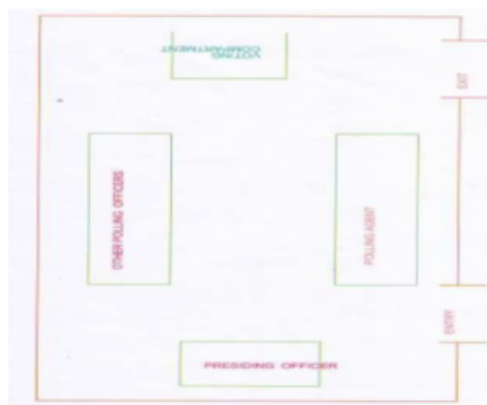

নির্বাচক নিবন্ধন আধিকারিকের স্বাক্ষর

Nazri Naksha

Google Map View

Polling Station Building Front View

Polling Station Front View

Cad View

Key MAP View

বিধানসভা নির্বাচনক্ষেত্রের নং, নাম : 241-জয়পুর
ভাগ নং, নাম : 1-মানকিয়ারী,তেলিডি,জীবনডি,মাতকমপিড়ি