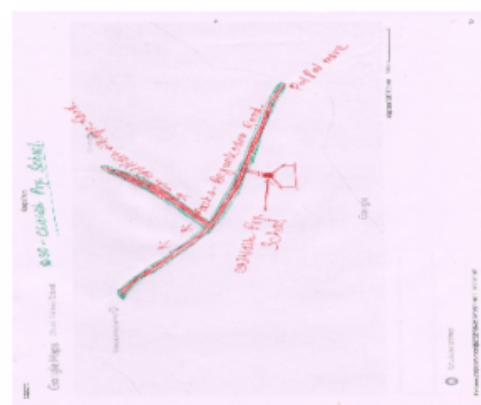

নির্বাচক নিবন্ধন আধিকারিকের স্বাক্ষর

Nazri Naksha

Google Map View

Polling Station Building Front View

Polling Station Front View

Cad View

Key MAP View

1 নাম : রীনা কর্মকার স্বামীর নাম: বিষ্ণু কর্মকার বাড়ির নং : নং0054 বয়স : 25 লিঙ্গ : মহিলা	ILY1942416 ফটো উপলব্ধ	2 নাম : চন্দনা কৈবর্ত পিতার নাম: ভগীরথ কৈবর্ত বাড়ির নং : n0002 বয়স : 29 লিঙ্গ : মহিলা	ILY1774868 ফটো উপলব্ধ	3 নাম : ভগীরথ কৈবর্ত পিতার নাম: রাধেশ্যাম কৈবর্ত বাড়ির নং : n0002 বয়স : 56 লিঙ্গ : পুরুষ	WB/34/236/315611 ফটো উপলব্ধ
4 নাম : চপলা কৈবর্ত স্বামীর নাম: ভগীরথ কৈবর্ত বাড়ির নং : n0013 বয়স : 49 লিঙ্গ : মহিলা	ILY1849819 ফটো উপলব্ধ	5 নাম : দ্রোপদি গোস্বামী স্বামীর নাম: দেবদলাল গোস্বামী বাড়ির নং : n0013 বয়স : 45 লিঙ্গ : মহিলা	DVK2895928 ফটো উপলব্ধ	6 নাম : কৃষ্ণ কৈবর্ত পিতার নাম: রাধেশ্যাম কৈবর্ত বাড়ির নং : n0001 বয়স : 61 লিঙ্গ : পুরুষ	WB/34/236/315205 ফটো উপলব্ধ
7 নাম : অরুণ কৈবর্ত পিতার নাম: কৃষ্ণ কৈবর্ত বাড়ির নং : n0001 বয়স : 37 লিঙ্গ : পুরুষ	ILY1519248 ফটো উপলব্ধ	8 নাম : শীতলা কৈবর্ত স্বামীর নাম: অরুণ কৈবর্ত বাড়ির নং : n0001 বয়স : 32 লিঙ্গ : মহিলা	ILY1519255 ফটো উপলব্ধ	9 নাম : দিলীপ কৈবর্ত পিতার নাম: কৃষ্ণ কৈবর্ত বাড়ির নং : n0001 বয়স : 34 লিঙ্গ : পুরুষ	ILY1624360 ফটো উপলব্ধ
10 নাম : মালা কৈবর্ত স্বামীর নাম: দিলীপ কৈবর্ত বাড়ির নং : n0001 বয়স : 33 লিঙ্গ : মহিলা	ILY1624469 ফটো উপলব্ধ	11 নাম : কলাবতী কৈবর্ত স্বামীর নাম: কৃষ্ণ কৈবর্ত বাড়ির নং : n0001 বয়স : 55 লিঙ্গ : মহিলা	DVK2470425 ফটো উপলব্ধ	12 নাম : ছবি কৈবর্ত স্বামীর নাম: যুধিষ্ঠির কৈবর্ত বাড়ির নং : n0001 বয়স : 33 লিঙ্গ : মহিলা	ILY1624477 ফটো উপলব্ধ
13 নাম : আস্তিক কৈবর্ত পিতার নাম: কৃষ্ণ কৈবর্ত বাড়ির নং : n0001 বয়স : 30 লিঙ্গ : পুরুষ	ILY1774801 ফটো উপলব্ধ	14 নাম : কম্পনা কৈবর্ত পিতার নাম: রাধেশ্যাম কৈবর্ত বাড়ির নং : n0001 বয়স : 61 লিঙ্গ : মহিলা	ILY0992024 ফটো উপলব্ধ	15 নাম : যুধিষ্ঠির কৈবর্ত পিতার নাম: কৃষ্ণ কৈবর্ত বাড়ির নং : n0001 বয়স : 39 লিঙ্গ : পুরুষ	DVK2758258 ফটো উপলব্ধ
16 নাম : রবি গোস্বামী পিতার নাম: সুদর্শন গোস্বামী বাড়ির নং : n0011 বয়স : 29 লিঙ্গ : পুরুষ	ILY1841329 ফটো উপলব্ধ	17 নাম : বর্নাবালা মণ্ডল স্বামীর নাম: লক্ষীরাম মণ্ডল বাড়ির নং : n0011 বয়স : 47 লিঙ্গ : মহিলা	DVK1934322 ফটো উপলব্ধ	18 নাম : অষ্টমী গোস্বামী স্বামীর নাম: সুদর্শন গোস্বামী বাড়ির নং : n0011 বয়স : 59 লিঙ্গ : মহিলা	ILY0992099 ফটো উপলব্ধ
19 নাম : অষ্টমী গোস্বামী মায়ের নাম: কেশরী গোস্বামী বাড়ির নং : n0012 বয়স : 69 লিঙ্গ : মহিলা	ILY1421726 ফটো উপলব্ধ	20 নাম : রেখা ঘাসি স্বামীর নাম: কৃষ্ণা ঘাসি বাড়ির নং : N0072 বয়স : 40 লিঙ্গ : মহিলা	ILY2128734 ফটো উপলব্ধ	21 নাম : বাসন্তী ঘাসি পিতার নাম: সমর ঘাসি বাড়ির নং : এন0 0068 বয়স : 27 লিঙ্গ : মহিলা	ILY2026094 ফটো উপলব্ধ
22 নাম : মনিমালা ঘাসি স্বামীর নাম: সঞ্জয় ঘাসি বাড়ির নং : নং0077 বয়স : 26 লিঙ্গ : মহিলা	ILY1942747 ফটো উপলব্ধ	23 নাম : অনিমা ঘাসি পিতার নাম: মধু ঘাসি বাড়ির নং : নং0074 বয়স : 27 লিঙ্গ : মহিলা	ILY1942796 ফটো উপলব্ধ	24 নাম : অবেোধ ঘাসি পিতার নাম: টিমা ঘাসি বাড়ির নং : নং0070 বয়স : 27 লিঙ্গ : পুরুষ	ILY1942424 ফটো উপলব্ধ
25 নাম : মনোচর ঘাসি পিতার নাম: বাউরী চাঁদ ঘাসি বাড়ির নং : নং0070 বয়স : 35 লিঙ্গ : পুরুষ	ILY1942523 ফটো উপলব্ধ	26 নাম : কাজল ঘাসি স্বামীর নাম: বক্রবাহন ঘাসি বাড়ির নং : নং0077 বয়স : 25 লিঙ্গ : মহিলা	ILY1942408 ফটো উপলব্ধ	27 নাম : শান্তি ঘাসী স্বামীর নাম: নিধা ঘাসী বাড়ির নং : n0006 বয়স : 65 লিঙ্গ : মহিলা	WB/34/236/315738 ফটো উপলব্ধ
28 নাম : রাজেন পরামানিক পিতার নাম: রঞ্জিত পরামানিক বাড়ির নং : N0056 বয়স : 24 লিঙ্গ : পুরুষ	ILY2128643 ফটো উপলব্ধ	29 নাম : মুকেশ মন্ডল পিতার নাম: তারাপদ মন্ডল বাড়ির নং : এন0026 বয়স : 23 লিঙ্গ : পুরুষ	ILY2267318 ফটো উপলব্ধ	30 নাম : কালিপদ মন্ডল পিতার নাম: প্রহ্লাদ মন্ডল বাড়ির নং : নং0022 বয়স : 76 লিঙ্গ : পুরুষ	ILY0992115 ফটো উপলব্ধ