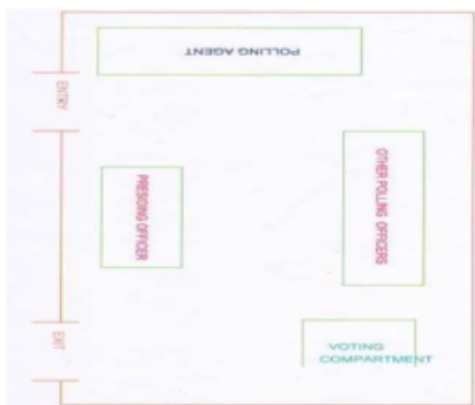

নির্বাচক নিবন্ধন আধিকারিকের স্বাক্ষর

Nazri Naksha

Google Map View

Polling Station Building Front View

Polling Station Front View

Cad View

Key MAP View

1 নাম : রীনা কর্মকার স্বামীর নাম: বিষ্ণু কর্মকার বাড়ির নং : নং0054 বয়স : 25 লিঙ্গ : মহিলা	ILY1942416 ফটো উপলব্ধ	2 নাম : চন্দনা কৈবর্ত পিতার নাম: ভগীরথ কৈবর্ত বাড়ির নং : n0002 বয়স : 29 লিঙ্গ : মহিলা	ILY1774868 ফটো উপলব্ধ	3 নাম : ভগীরথ কৈবর্ত পিতার নাম: রাধেশ্যাম কৈবর্ত বাড়ির নং : n0002 বয়স : 56 লিঙ্গ : পুরুষ	WB/34/236/315611 ফটো উপলব্ধ
4 নাম : চপলা কৈবর্ত স্বামীর নাম: ভগীরথ কৈবর্ত বাড়ির নং : n0013 বয়স : 49 লিঙ্গ : মহিলা	ILY1849819 ফটো উপলব্ধ	5 নাম : দ্রোপদি গোস্বামী স্বামীর নাম: দেবদলাল গোস্বামী বাড়ির নং : n0013 বয়স : 45 লিঙ্গ : মহিলা	DVK2895928 ফটো উপলব্ধ	6 নাম : কৃষ্ণ কৈবর্ত পিতার নাম: রাধেশ্যাম কৈবর্ত বাড়ির নং : n0001 বয়স : 61 লিঙ্গ : পুরুষ	WB/34/236/315205 ফটো উপলব্ধ
7 নাম : অরুণ কৈবর্ত পিতার নাম: কৃষ্ণ কৈবর্ত বাড়ির নং : n0001 বয়স : 37 লিঙ্গ : পুরুষ	ILY1519248 ফটো উপলব্ধ	8 নাম : শীতলা কৈবর্ত স্বামীর নাম: অরুণ কৈবর্ত বাড়ির নং : n0001 বয়স : 32 লিঙ্গ : মহিলা	ILY1519255 ফটো উপলব্ধ	9 নাম : দিলীপ কৈবর্ত পিতার নাম: কৃষ্ণ কৈবর্ত বাড়ির নং : n0001 বয়স : 34 লিঙ্গ : পুরুষ	ILY1624360 ফটো উপলব্ধ
10 নাম : মালা কৈবর্ত স্বামীর নাম: দিলীপ কৈবর্ত বাড়ির নং : n0001 বয়স : 33 লিঙ্গ : মহিলা	ILY1624469 ফটো উপলব্ধ	11 নাম : কলাবতী কৈবর্ত স্বামীর নাম: কৃষ্ণ কৈবর্ত বাড়ির নং : n0001 বয়স : 55 লিঙ্গ : মহিলা	DVK2470425 ফটো উপলব্ধ	12 নাম : ছবি কৈবর্ত স্বামীর নাম: যুধিষ্ঠির কৈবর্ত বাড়ির নং : n0001 বয়স : 33 লিঙ্গ : মহিলা	ILY1624477 ফটো উপলব্ধ
13 নাম : আস্তিক কৈবর্ত পিতার নাম: কৃষ্ণ কৈবর্ত বাড়ির নং : n0001 বয়স : 30 লিঙ্গ : পুরুষ	ILY1774801 ফটো উপলব্ধ	14 নাম : কম্পনা কৈবর্ত পিতার নাম: রাধেশ্যাম কৈবর্ত বাড়ির নং : n0001 বয়স : 61 লিঙ্গ : মহিলা	ILY0992024 ফটো উপলব্ধ	15 নাম : যুধিষ্ঠির কৈবর্ত পিতার নাম: কৃষ্ণ কৈবর্ত বাড়ির নং : n0001 বয়স : 39 লিঙ্গ : পুরুষ	DVK2758258 ফটো উপলব্ধ
16 নাম : রবি গোস্বামী পিতার নাম: সুদর্শন গোস্বামী বাড়ির নং : n0011 বয়স : 29 লিঙ্গ : পুরুষ	ILY1841329 ফটো উপলব্ধ	17 নাম : বর্নাবালা মণ্ডল স্বামীর নাম: লক্ষীরাম মণ্ডল বাড়ির নং : n0011 বয়স : 47 লিঙ্গ : মহিলা	DVK1934322 ফটো উপলব্ধ	18 নাম : অষ্টমী গোস্বামী স্বামীর নাম: সুদর্শন গোস্বামী বাড়ির নং : n0011 বয়স : 59 লিঙ্গ : মহিলা	ILY0992099 ফটো উপলব্ধ
19 নাম : অষ্টমী গোস্বামী মায়ের নাম: কেশরী গোস্বামী বাড়ির নং : n0012 বয়স : 69 লিঙ্গ : মহিলা	ILY1421726 ফটো উপলব্ধ	20 নাম : রেখা ঘাসি স্বামীর নাম: কৃষ্ণা ঘাসি বাড়ির নং : N0072 বয়স : 40 লিঙ্গ : মহিলা	ILY2128734 ফটো উপলব্ধ	21 নাম : বাসন্তী ঘাসি পিতার নাম: সমর ঘাসি বাড়ির নং : এন0 0068 বয়স : 27 লিঙ্গ : মহিলা	ILY2026094 ফটো উপলব্ধ
22 নাম : মনিমালা ঘাসি স্বামীর নাম: সঞ্জয় ঘাসি বাড়ির নং : নং0077 বয়স : 26 লিঙ্গ : মহিলা	ILY1942747 ফটো উপলব্ধ	23 নাম : অনিমা ঘাসি পিতার নাম: মধু ঘাসি বাড়ির নং : নং0074 বয়স : 27 লিঙ্গ : মহিলা	ILY1942796 ফটো উপলব্ধ	24 নাম : অবেোধ ঘাসি পিতার নাম: টিমা ঘাসি বাড়ির নং : নং0070 বয়স : 27 লিঙ্গ : পুরুষ	ILY1942424 ফটো উপলব্ধ
25 নাম : মনোচর ঘাসি পিতার নাম: বাউরী চাঁদ ঘাসি বাড়ির নং : নং0070 বয়স : 35 লিঙ্গ : পুরুষ	ILY1942523 ফটো উপলব্ধ	26 নাম : কাজল ঘাসি স্বামীর নাম: বক্রবাহন ঘাসি বাড়ির নং : নং0077 বয়স : 25 লিঙ্গ : মহিলা	ILY1942408 ফটো উপলব্ধ	27 নাম : শান্তি ঘাসী স্বামীর নাম: নিধা ঘাসী বাড়ির নং : n0006 বয়স : 65 লিঙ্গ : মহিলা	WB/34/236/315738 ফটো উপলব্ধ
28 নাম : রাজেন পরামানিক পিতার নাম: রঞ্জিত পরামানিক বাড়ির নং : N0056 বয়স : 24 লিঙ্গ : পুরুষ	ILY2128643 ফটো উপলব্ধ	29 নাম : মুকেশ মন্ডল পিতার নাম: তারাপদ মন্ডল বাড়ির নং : এন0026 বয়স : 23 লিঙ্গ : পুরুষ	ILY2267318 ফটো উপলব্ধ	30 নাম : কালিপদ মন্ডল পিতার নাম: প্রহ্লাদ মন্ডল বাড়ির নং : নং0022 বয়স : 76 লিঙ্গ : পুরুষ	ILY0992115 ফটো উপলব্ধ