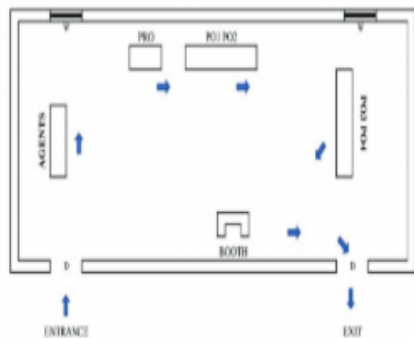

নির্বাচক নিবন্ধন আধিকারিকের স্বাক্ষর

Nazri Naksha

Google Map View

Polling Station Building Front View

Polling Station Front View

Cad View

Key MAP View

| | | | | | |
|---|--------------------------------|--|--------------------------|---|--------------------------------|
| 1 নাম : নেহা আচার্য স্বামীর নাম: ভবেশ আচার্য বাড়ির নং : প্লট নং. 132 বয়স : 26 লিঙ্গ : মহিলা | ILY2325157 ফটো উপলব্ধ | 2 নাম : বিভূতি নারায়ণ আচার্য অন্যান্য: ভবেশ কুমার আচার্য বাড়ির নং : প্লট নং. 132 বয়স : 28 লিঙ্গ : পুরুষ | ILY2325165 ফটো উপলব্ধ | 3 নাম : সোনাম কুমারী অন্যান্য: ভবেশ কুমার আচার্য বাড়ির নং : প্লট নং. 132 বয়স : 36 লিঙ্গ : মহিলা | ILY2325173 ফটো উপলব্ধ |
| 4 নাম : অনু গরাঞ পিতার নাম: সুবল গরাঞ বাড়ির নং : দাড়িকুড়ী বয়স : 21 লিঙ্গ : মহিলা | ILY2365088 ফটো উপলব্ধ | 5 নাম : রাজীব রঞ্জন পিতার নাম: মিথিলেশ আচার্য বাড়ির নং : এন0132 বয়স : 39 লিঙ্গ : পুরুষ | ILY2490506 ফটো উপলব্ধ | 6 নাম : ভবেশ কুমার আচার্য পিতার নাম: মিথিলেশ আচার্য বাড়ির নং : 251 বয়স : 33 লিঙ্গ : পুরুষ | ILY2121788 ফটো উপলব্ধ |
| 7 নাম : সোমানাথ অধিকারী পিতার নাম: সিমন্ত অধিকারী বাড়ির নং : 123 বয়স : 24 লিঙ্গ : পুরুষ | ILY2121671 ফটো উপলব্ধ | 8 নাম : পূজা অধিকারী পিতার নাম: নীরোদ বরণ অধিকারী বাড়ির নং : না বয়স : 29 লিঙ্গ : মহিলা | ILY2191989 ফটো উপলব্ধ | 9 নাম : তরুন অধিকারী পিতার নাম: মিহির কুমার অধিকারী বাড়ির নং : n0060 বয়স : 38 লিঙ্গ : পুরুষ | MJP2848075 ফটো উপলব্ধ |
| 10 নাম : পূজা অধিকারী স্বামীর নাম: পার্থ অধিকারী বাড়ির নং : এন0132 বয়স : 27 লিঙ্গ : মহিলা | ILY2261279 ফটো উপলব্ধ | 11 নাম : অর্নব অধিকারী পিতার নাম: গৌতম অধিকারী বাড়ির নং : এন0061 বয়স : 22 লিঙ্গ : পুরুষ | ILY2365179 ফটো উপলব্ধ | 12 নাম : গৌতম অধিকারী পিতার নাম: চিত্তরঞ্জণ অধিকারী বাড়ির নং : n0061 বয়স : 47 লিঙ্গ : পুরুষ | ILY2343168 ফটো উপলব্ধ |
| 13 নাম : টুংস্কেল অধিকারী স্বামীর নাম: সৌরভ অধিকারী বাড়ির নং : এন0064 বয়স : 30 লিঙ্গ : মহিলা | ILY2306207 ফটো উপলব্ধ | 14 নাম : বিপ্লব অধিকারী পিতার নাম: বিনয় অধিকারী বাড়ির নং : 20 বয়স : 25 লিঙ্গ : পুরুষ | ILY2139566 ফটো উপলব্ধ | 15 নাম : স্নেহাশীষ অধিকারী পিতার নাম: দেবশিশ অধিকারী বাড়ির নং : নং062 বয়স : 23 লিঙ্গ : পুরুষ | ILY2191922 ফটো উপলব্ধ |
| 16 নাম : গৌরভ অধিকারী পিতার নাম: গৌতম অধিকারী বাড়ির নং : এন0061 বয়স : 23 লিঙ্গ : পুরুষ | ILY2192037 ফটো উপলব্ধ | 17 নাম : ষষ্ঠী অধিকারী স্বামীর নাম: অসীম অধিকারী বাড়ির নং : n0064 বয়স : 28 লিঙ্গ : মহিলা | ILY1715895 ফটো উপলব্ধ | 18 নাম : মৌসুমী অধিকারী স্বামীর নাম: আশীষ কুমার অধিকারী বাড়ির নং : 83 বয়স : 28 লিঙ্গ : মহিলা | ILY1716000 ফটো উপলব্ধ |
| 19 নাম : প্রিয়া অধিকারী পিতার নাম: অরুণ শেখর অধিকারী বাড়ির নং : n0061 বয়স : 30 লিঙ্গ : মহিলা | ILY1716018 ফটো উপলব্ধ | 20 নাম : দেবশীষ অধিকারী পিতার নাম: ইন্দ্রনারায়ণ অধিকারী বাড়ির নং : n0062 বয়স : 48 লিঙ্গ : পুরুষ | MJP2249373 ফটো উপলব্ধ | 21 নাম : নিরোদবরণ অধিকারী পিতার নাম: মনুথনাথ অধিকারী বাড়ির নং : n0063 বয়স : 71 লিঙ্গ : পুরুষ | WB/34/238/126012 ফটো উপলব্ধ |
| 22 নাম : ক্ষমা অধিকারী স্বামীর নাম: নিরোদবরণ অধিকারী বাড়ির নং : n0063 বয়স : 66 লিঙ্গ : মহিলা | WB/34/238/126060 ফটো উপলব্ধ | 23 নাম : আশিষ কুমার অধিকারী পিতার নাম: নিরোদ কুমার অধিকারী বাড়ির নং : 83 বয়স : 38 লিঙ্গ : পুরুষ | MJP2847960 ফটো উপলব্ধ | 24 নাম : বিণা অধিকারী স্বামীর নাম: বিমল অধিকারী বাড়ির নং : n0064 বয়স : 71 লিঙ্গ : মহিলা | WB/34/238/126069 ফটো উপলব্ধ |
| 25 নাম : অসীম অধিকারী পিতার নাম: বিমল অধিকারী বাড়ির নং : n0064 বয়স : 42 লিঙ্গ : পুরুষ | MJP2249399 ফটো উপলব্ধ | 26 নাম : শঙ্কর অধিকারী পিতার নাম: জগন্নাথ অধিকারী বাড়ির নং : n0064 বয়স : 55 লিঙ্গ : পুরুষ | ILY2455863 ফটো উপলব্ধ | 27 নাম : মাধবী অধিকারী স্বামীর নাম: শঙ্কর অধিকারী বাড়ির নং : n0064 বয়স : 44 লিঙ্গ : মহিলা | MJP2847929 ফটো উপলব্ধ |
| 28 নাম : সৌরভ অধিকারী পিতার নাম: শঙ্কর অধিকারী বাড়ির নং : n0064 বয়স : 32 লিঙ্গ : পুরুষ | ILY1377084 ফটো উপলব্ধ | 29 নাম : সীমন্ত অধিকারী পিতার নাম: আশুতোষ অধিকারী বাড়ির নং : n0060 বয়স : 61 লিঙ্গ : পুরুষ | ILY2458354 ফটো উপলব্ধ | 30 নাম : জ্যোৎস্না অধিকারী স্বামীর নাম: সীমন্ত অধিকারী বাড়ির নং : n0060 বয়স : 53 লিঙ্গ : মহিলা | WB/34/238/126125 ফটো উপলব্ধ |