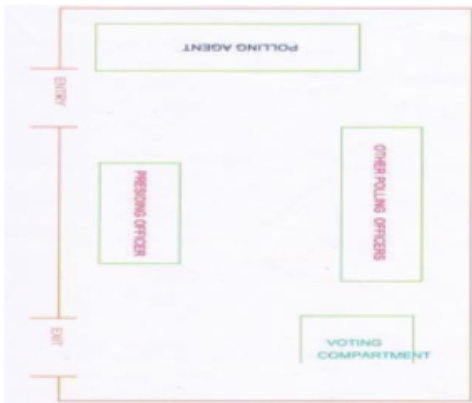

নির্বাচক নিবন্ধন আধিকারিকের স্বাক্ষর

Nazri Naksha

Google Map View

Polling Station Building Front View

Polling Station Front View

Cad View

Key MAP View

1 নাম : অমিত কড়া পিতার নাম: তারাপদ কড়া বাড়ির নং : n0028 বয়স : 34 লিঙ্গ : পুরুষ	ILY1422393 ফটো উপলব্ধ	2 নাম : নুপেন কুমার পিতার নাম: ললিত কুমার বাড়ির নং : n0003 বয়স : 33 লিঙ্গ : পুরুষ	ILY1422302 ফটো উপলব্ধ	3 নাম : হারাধন কুমার পিতার নাম: দুর্গাদাস কুমার বাড়ির নং : n0031 বয়স : 35 লিঙ্গ : পুরুষ	ILY1422534 ফটো উপলব্ধ
4 নাম : সন্তামনি কুমার স্বামীর নাম: শ্রীমন্ত কুমার বাড়ির নং : n0012 বয়স : 32 লিঙ্গ : মহিলা	ILY1520360 ফটো উপলব্ধ	5 নাম : মিহির কুমার পিতার নাম: সত্যজিৎ কুমার বাড়ির নং : n0169 বয়স : 27 লিঙ্গ : পুরুষ	ILY1928365 ফটো উপলব্ধ	6 নাম : রামচরন কুমার পিতার নাম: চাষু কুমার বাড়ির নং : n0157 বয়স : 29 লিঙ্গ : পুরুষ	ILY1929595 ফটো উপলব্ধ
7 নাম : বিশ্বনাথ কুমার পিতার নাম: বাসুদেব কুমার বাড়ির নং : n0244 বয়স : 26 লিঙ্গ : পুরুষ	ILY1929421 ফটো উপলব্ধ	8 নাম : পারুল কুমার স্বামীর নাম: লক্ষীকান্ত কুমার বাড়ির নং : n0032 বয়স : 29 লিঙ্গ : মহিলা	ILY1938240 ফটো উপলব্ধ	9 নাম : মাধব কুমার পিতার নাম: ডুনু কুমার বাড়ির নং : n0200 বয়স : 26 লিঙ্গ : পুরুষ	ILY1938273 ফটো উপলব্ধ
10 নাম : খঞ্জনা কুমার পিতার নাম: মাণ্ডারাম কুমার বাড়ির নং : n0223 বয়স : 34 লিঙ্গ : মহিলা	ILY1775147 ফটো উপলব্ধ	11 নাম : প্রতাপ কুমার পিতার নাম: মথুর কুমার বাড়ির নং : n0286 বয়স : 72 লিঙ্গ : পুরুষ	DVK2937456 ফটো উপলব্ধ	12 নাম : উদ্ধব কুমার পিতার নাম: নারায়ন চন্দ্র কুমার বাড়ির নং : n0284 বয়স : 33 লিঙ্গ : পুরুষ	ILY1520717 ফটো উপলব্ধ
13 নাম : রেংঘু কুমার পিতার নাম: শক্তনাথ কুমার বাড়ির নং : n0281 বয়স : 68 লিঙ্গ : পুরুষ	DVK2935021 ফটো উপলব্ধ	14 নাম : ধুন্দি কুমার স্বামীর নাম: বীণু কুমার বাড়ির নং : n0280 বয়স : 77 লিঙ্গ : মহিলা	DVK2935013 ফটো উপলব্ধ	15 নাম : সুমিত্রা কুমার স্বামীর নাম: ভোলানাথ কুমার বাড়ির নং : n0279 বয়স : 32 লিঙ্গ : মহিলা	ILY1625185 ফটো উপলব্ধ
16 নাম : ভোলানাথ কুমার পিতার নাম: ভজহারি কুমার বাড়ির নং : n0279 বয়স : 53 লিঙ্গ : পুরুষ	WB/34/236/366064 ফটো উপলব্ধ	17 নাম : অবনী কুমার পিতার নাম: গোপাল কুমার বাড়ির নং : n0277 বয়স : 59 লিঙ্গ : পুরুষ	DVK2934370 ফটো উপলব্ধ	18 নাম : বীরেন কুমার পিতার নাম: হাবু কুমার বাড়ির নং : n0276 বয়স : 30 লিঙ্গ : পুরুষ	ILY1698430 ফটো উপলব্ধ
19 নাম : সন্ন কুমার স্বামীর নাম: হাবু কুমার বাড়ির নং : n0276 বয়স : 58 লিঙ্গ : মহিলা	WB/34/236/366146 ফটো উপলব্ধ	20 নাম : বিদেশ কুমার পিতার নাম: ভুগুরাম কুমার বাড়ির নং : n0274 বয়স : 39 লিঙ্গ : পুরুষ	DVK3066461 ফটো উপলব্ধ	21 নাম : পূর্ণিমা কুমার স্বামীর নাম: ভুগুরাম কুমার বাড়ির নং : n0273 বয়স : 63 লিঙ্গ : মহিলা	DVK2537447 ফটো উপলব্ধ
22 নাম : ভুগুরাম কুমার পিতার নাম: গোপাল কুমার বাড়ির নং : n0272 বয়স : 68 লিঙ্গ : পুরুষ	DVK2537439 ফটো উপলব্ধ	23 নাম : গুনবতী কুমার স্বামীর নাম: রঘুনাথ কুমার বাড়ির নং : n0271 বয়স : 79 লিঙ্গ : মহিলা	WB/34/236/366086 ফটো উপলব্ধ	24 নাম : রমেশ কুমার মায়ের নাম: খুটুকা কুমার বাড়ির নং : n0269 বয়স : 31 লিঙ্গ : পুরুষ	ILY1625490 ফটো উপলব্ধ
25 নাম : ফুটুকা কুমার স্বামীর নাম: অবনী কুমার বাড়ির নং : n0269 বয়স : 69 লিঙ্গ : মহিলা	DVK2537397 ফটো উপলব্ধ	26 নাম : পঞ্চমী কুমার স্বামীর নাম: তরনী কুমার বাড়ির নং : n0263 বয়স : 49 লিঙ্গ : মহিলা	DVK2935047 ফটো উপলব্ধ	27 নাম : তরনী কুমার পিতার নাম: শ্রাবন কুমার বাড়ির নং : n0262 বয়স : 52 লিঙ্গ : পুরুষ	DVK2935039 ফটো উপলব্ধ
28 নাম : শিবানী কুমার স্বামীর নাম: হারাধন কুমার বাড়ির নং : n0031 বয়স : 31 লিঙ্গ : মহিলা	ILY1625516 ফটো উপলব্ধ	29 নাম : বহু কুমার পিতার নাম: দুর্গাদাস কুমার বাড়ির নং : n0031 বয়স : 33 লিঙ্গ : পুরুষ	ILY1422468 ফটো উপলব্ধ	30 নাম : লক্ষীকান্ত কুমার পিতার নাম: ভুগুরাম কুমার বাড়ির নং : n0032 বয়স : 42 লিঙ্গ : পুরুষ	ILY1422286 ফটো উপলব্ধ