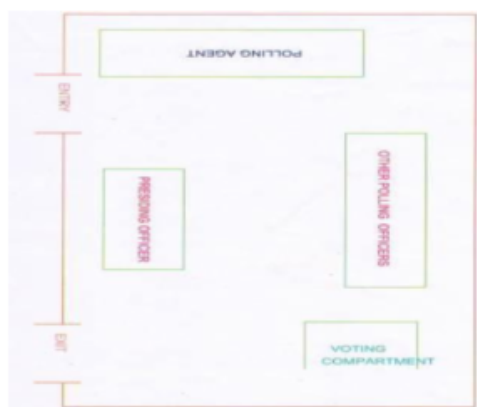

নির্বাচক নিবন্ধন আধিকারিকের স্বাক্ষর

Nazri Naksha

Google Map View

Polling Station Building Front View

Polling Station Front View

Cad View

Key MAP View

1	WB/34/236/366357	নাম : ধনঞ্জয় কড়া পিতার নাম: কাবুল কড়া বাড়ির নং : n0111 বয়স : 61 লিঙ্গ : পুরুষ	ফটো উপলব্ধ	2	WB/34/236/366085	নাম : পূর্ণিমা কড়া স্বামীর নাম: ধনঞ্জয় কড়া বাড়ির নং : n0111 বয়স : 56 লিঙ্গ : মহিলা	ফটো উপলব্ধ	3	ILY1698547	নাম : উত্তম কড়া পিতার নাম: ধনঞ্জয় কড়া বাড়ির নং : n0111 বয়স : 29 লিঙ্গ : পুরুষ	ফটো উপলব্ধ
4	ILY1625565	নাম : সুমিত কোড়া পিতার নাম: তারা পদ কোড়া বাড়ির নং : n0111 বয়স : 37 লিঙ্গ : পুরুষ	ফটো উপলব্ধ	5	ILY1841998	নাম : হামানী কোড়া স্বামীর নাম: সুমিত কোড়া বাড়ির নং : n0111 বয়স : 35 লিঙ্গ : মহিলা	ফটো উপলব্ধ	6	DVK2935211	নাম : চ ধরলা কুমার স্বামীর নাম: সুভাষচন্দ্র কুমার বাড়ির নং : n0152 বয়স : 50 লিঙ্গ : মহিলা	ফটো উপলব্ধ
7	NVP2117778	নাম : রুমা সিং সর্দার পিতার নাম: গোষ্ঠি সিং সর্দার বাড়ির নং : এন0149 বয়স : 24 লিঙ্গ : মহিলা	ফটো উপলব্ধ	8	ILY1422328	নাম : উজ্জল কুমার পিতার নাম: সুভাষ চন্দ্র কুমার বাড়ির নং : n0179 বয়স : 32 লিঙ্গ : পুরুষ	ফটো উপলব্ধ	9	ILY2238376	নাম : শেফালী কুমার স্বামীর নাম: কৃপাসিদ্ধ কুমার বাড়ির নং : এন0203 বয়স : 26 লিঙ্গ : মহিলা	ফটো উপলব্ধ
10	ILY1882265	নাম : ইন্দ্রজিৎ কুমার পিতার নাম: সর্দানন্দ কুমার বাড়ির নং : n0192 বয়স : 26 লিঙ্গ : পুরুষ	ফটো উপলব্ধ	11	ILY2195816	নাম : গৌউর কুমার পিতার নাম: বৃষ্টি কুমার বাড়ির নং : n0113 বয়স : 64 লিঙ্গ : পুরুষ	ফটো উপলব্ধ	12	ILY1152503	নাম : গৌউর কুমার পিতার নাম: বৃষ্টি কুমার বাড়ির নং : এন0188 বয়স : 62 লিঙ্গ : পুরুষ	ফটো উপলব্ধ
13	ILY1152511	নাম : সুভদ্রা কুমার স্বামীর নাম: গৌউর কুমার বাড়ির নং : এন0188 বয়স : 57 লিঙ্গ : মহিলা	ফটো উপলব্ধ	14	ILY1625995	নাম : প্রশান্ত কুমার পিতার নাম: সুভাষ কুমার বাড়ির নং : n0011 বয়স : 28 লিঙ্গ : পুরুষ	ফটো উপলব্ধ	15	ILY1841964	নাম : সরমা কুমার স্বামীর নাম: দুর্গাচরন কুমার বাড়ির নং : n0116 বয়স : 59 লিঙ্গ : মহিলা	ফটো উপলব্ধ
16	ILY1939727	নাম : সারথী কুমার স্বামীর নাম: বিদ্যাপতি কুমার বাড়ির নং : এন1234 বয়স : 27 লিঙ্গ : মহিলা	ফটো উপলব্ধ	17	ILY1939735	নাম : পান্ডব কুমার পিতার নাম: হনুমান কুমার বাড়ির নং : নং0019 বয়স : 25 লিঙ্গ : পুরুষ	ফটো উপলব্ধ	18	WB/34/236/363294	নাম : মুনগী কুমার স্বামীর নাম: গুরুচরন কুমার বাড়ির নং : n0031 বয়স : 63 লিঙ্গ : মহিলা	ফটো উপলব্ধ
19	DVK2537496	নাম : অবনি কুমার পিতার নাম: গুরুচরন কুমার বাড়ির নং : n0031 বয়স : 48 লিঙ্গ : পুরুষ	ফটো উপলব্ধ	20	DVK2537504	নাম : কর্ণ কুমার পিতার নাম: গুরুচরন কুমার বাড়ির নং : n0031 বয়স : 43 লিঙ্গ : পুরুষ	ফটো উপলব্ধ	21	ILY0996298	নাম : নেপাল কুমার পিতার নাম: গুরুচরন কুমার বাড়ির নং : n0031 বয়স : 37 লিঙ্গ : পুরুষ	ফটো উপলব্ধ
22	ILY1152867	নাম : অর্চনা কুমার স্বামীর নাম: নেপাল কুমার বাড়ির নং : n0031 বয়স : 36 লিঙ্গ : মহিলা	ফটো উপলব্ধ	23	DVK2537512	নাম : ললিতা কুমার স্বামীর নাম: অবনী কুমার বাড়ির নং : n0031 বয়স : 46 লিঙ্গ : মহিলা	ফটো উপলব্ধ	24	DVK2003093	নাম : মানবেন্দ্রনাথ কুমার পিতার নাম: মধুসূদন কুমার বাড়ির নং : n0031 বয়স : 44 লিঙ্গ : পুরুষ	ফটো উপলব্ধ
25	DVK2001998	নাম : ঝর্না কুমার স্বামীর নাম: মানবেন্দ্র কুমার বাড়ির নং : n0031 বয়স : 42 লিঙ্গ : মহিলা	ফটো উপলব্ধ	26	ILY0996314	নাম : বাজারী কুমার স্বামীর নাম: কন কুমার বাড়ির নং : n0031 বয়স : 39 লিঙ্গ : মহিলা	ফটো উপলব্ধ	27	WB/34/236/363078	নাম : মলিন্দ কুমার পিতার নাম: রাম কুমার বাড়ির নং : n0032 বয়স : 78 লিঙ্গ : পুরুষ	ফটো উপলব্ধ
28	DVK2001907	নাম : মহাদেব কুমার পিতার নাম: মলিন্দ কুমার বাড়ির নং : n0032 বয়স : 42 লিঙ্গ : পুরুষ	ফটো উপলব্ধ	29	DVK3066701	নাম : হীরামনি কুমার স্বামীর নাম: মহাদেব কুমার বাড়ির নং : n0032 বয়স : 39 লিঙ্গ : মহিলা	ফটো উপলব্ধ	30	DVK3130663	নাম : দীপক কুমার পিতার নাম: মলিন্দ কুমার বাড়ির নং : n0032 বয়স : 36 লিঙ্গ : পুরুষ	ফটো উপলব্ধ