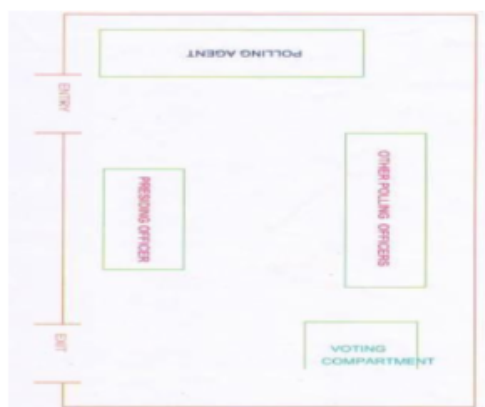

নির্বাচক নিবন্ধন আধিকারিকের স্বাক্ষর

Nazri Naksha

Google Map View

Polling Station Building Front View

Polling Station Front View

Cad View

Key MAP View

1	ILY1168095	নাম : রাধু কুমার পিতার নাম: ঠাকুর দাস কুমার বাড়ির নং : n0097 বয়স : 48 লিঙ্গ : পুরুষ	ফটো উপলব্ধ	2	ILY1168087	নাম : রীতা কুমার স্বামীর নাম: রাধু কুমার বাড়ির নং : n0097 বয়স : 38 লিঙ্গ : মহিলা	ফটো উপলব্ধ	3	WB/34/236/384313	নাম : কল্যানী কুমার স্বামীর নাম: অমল কুমার বাড়ির নং : n0097 বয়স : 50 লিঙ্গ : মহিলা	ফটো উপলব্ধ
4	WB/34/236/384183	নাম : অমল কুমার পিতার নাম: রাধু কুমার বাড়ির নং : n0097 বয়স : 55 লিঙ্গ : পুরুষ	ফটো উপলব্ধ	5	WB/34/236/384316	নাম : চম্পা কুমার স্বামীর নাম: বুটক কুমার বাড়ির নং : n0097 বয়স : 56 লিঙ্গ : মহিলা	ফটো উপলব্ধ	6	ILY1629310	নাম : মিঠু কুমার স্বামীর নাম: আহ্লাদ কুমার বাড়ির নং : 98 বয়স : 40 লিঙ্গ : মহিলা	ফটো উপলব্ধ
7	ILY1424779	নাম : আহ্লাদ কুমার পিতার নাম: লোচন কুমার বাড়ির নং : 98 বয়স : 37 লিঙ্গ : পুরুষ	ফটো উপলব্ধ	8	DVK2948073	নাম : সারিবালা কুমার স্বামীর নাম: প্রেমচাঁদ কুমার বাড়ির নং : n0097 বয়স : 47 লিঙ্গ : মহিলা	ফটো উপলব্ধ	9	WB/34/236/384432	নাম : প্রেমচাঁদ কুমার পিতার নাম: লোচন কুমার বাড়ির নং : n0097 বয়স : 46 লিঙ্গ : পুরুষ	ফটো উপলব্ধ
10	ILY1030311	নাম : সুন্দরা কুমার স্বামীর নাম: হেমন্ত কুমার বাড়ির নং : n0097 বয়স : 47 লিঙ্গ : মহিলা	ফটো উপলব্ধ	11	WB/34/236/384262	নাম : হেমন্ত কুমার পিতার নাম: লোচন কুমার বাড়ির নং : n0097 বয়স : 50 লিঙ্গ : পুরুষ	ফটো উপলব্ধ	12	ILY1296615	নাম : মমতা কুমার স্বামীর নাম: প্রহ্লাদ কুমার বাড়ির নং : n0097 বয়স : 42 লিঙ্গ : মহিলা	ফটো উপলব্ধ
13	DVK2948040	নাম : স্বর্নবালা কুমার স্বামীর নাম: লোচন কুমার বাড়ির নং : 98 বয়স : 71 লিঙ্গ : মহিলা	ফটো উপলব্ধ	14	WB/34/236/384386	নাম : মালতি কুমার স্বামীর নাম: হরিপদ কুমার বাড়ির নং : n0084 বয়স : 47 লিঙ্গ : মহিলা	ফটো উপলব্ধ	15	WB/34/236/384415	নাম : হরিপদ কুমার পিতার নাম: বন্দু কুমার বাড়ির নং : n0084 বয়স : 53 লিঙ্গ : পুরুষ	ফটো উপলব্ধ
16	WB/34/236/384448	নাম : প্রভাষ কুমার পিতার নাম: বনু কুমার বাড়ির নং : n0084 বয়স : 60 লিঙ্গ : পুরুষ	ফটো উপলব্ধ	17	ILY1701168	নাম : মিঠুন কুমার পিতার নাম: খগেন্দ্র নাথ কুমার বাড়ির নং : n0080 বয়স : 30 লিঙ্গ : পুরুষ	ফটো উপলব্ধ	18	ILY1629070	নাম : গোপাল কুমার পিতার নাম: খগেন্দ্র কুমার বাড়ির নং : n0080 বয়স : 31 লিঙ্গ : পুরুষ	ফটো উপলব্ধ
19	WB/34/236/384406	নাম : ঝাবিবালা কুমার স্বামীর নাম: খগেন্দ্র কুমার বাড়ির নং : n0080 বয়স : 50 লিঙ্গ : মহিলা	ফটো উপলব্ধ	20	ILY1701150	নাম : নিরুপমা কুমার স্বামীর নাম: হারাধন কুমার বাড়ির নং : n0079 বয়স : 29 লিঙ্গ : মহিলা	ফটো উপলব্ধ	21	ILY1030121	নাম : হারাধন কুমার পিতার নাম: আনন্দ কুমার বাড়ির নং : n0079 বয়স : 36 লিঙ্গ : পুরুষ	ফটো উপলব্ধ
22	DVK2765352	নাম : ললিতা কুমার স্বামীর নাম: বিষ্ণুপদ কুমার বাড়ির নং : n0079 বয়স : 39 লিঙ্গ : মহিলা	ফটো উপলব্ধ	23	DVK2025237	নাম : বিষ্ণুপদ কুমার পিতার নাম: আনন্দ কুমার বাড়ির নং : n0079 বয়স : 43 লিঙ্গ : পুরুষ	ফটো উপলব্ধ	24	DVK2562361	নাম : অমিতা কুমার স্বামীর নাম: লক্ষন কুমার বাড়ির নং : n0079 বয়স : 42 লিঙ্গ : মহিলা	ফটো উপলব্ধ
25	WB/34/236/384369	নাম : লক্ষন কুমার পিতার নাম: আনন্দ কুমার বাড়ির নং : n0079 বয়স : 46 লিঙ্গ : পুরুষ	ফটো উপলব্ধ	26	ILY1364314	নাম : অঞ্জলি কুমার স্বামীর নাম: বুটক কুমার বাড়ির নং : n0078 বয়স : 38 লিঙ্গ : মহিলা	ফটো উপলব্ধ	27	ILY1522960	নাম : স্বপন কুমার পিতার নাম: বুকা কুমার বাড়ির নং : n0026 বয়স : 32 লিঙ্গ : পুরুষ	ফটো উপলব্ধ
28	WB/34/236/384213	নাম : বেদনী কুমার স্বামীর নাম: বুকা কুমার বাড়ির নং : n0026 বয়স : 53 লিঙ্গ : মহিলা	ফটো উপলব্ধ	29	WB/34/236/384241	নাম : বুকা কুমার পিতার নাম: মগরু কুমার বাড়ির নং : n0026 বয়স : 60 লিঙ্গ : পুরুষ	ফটো উপলব্ধ	30	ILY1154558	নাম : তিতকা কুমার স্বামীর নাম: বাবলু কুমার বাড়ির নং : n0025 বয়স : 35 লিঙ্গ : মহিলা	ফটো উপলব্ধ