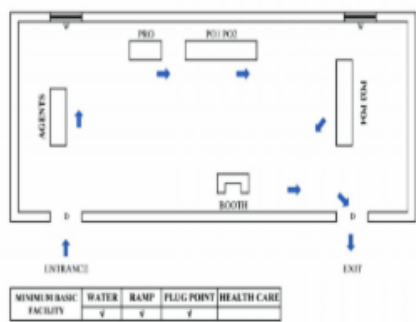

নির্বাচক নিবন্ধন আধিকারিকের স্বাক্ষর

Nazri Naksha

Google Map View

Polling Station Building Front View

Polling Station Front View

Cad View

Key MAP View

বিধানসভা নির্বাচনকেন্দ্রের নং, নাম : 241-জয়পুর
ভাগ নং, নাম : 1-বাগলতা (উপরপাড়া, নামোপাড়া, আনন্দনগর)